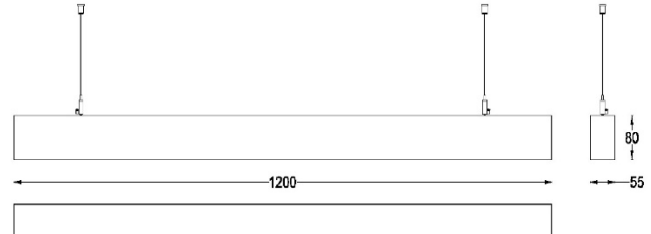

LIGNE II - MODEL: OP5512S

Linear Luminaires

WAC LIGHTING

Responsible Lighting®

项目名称:

灯位号:

产品图片

线图

产品描述

LIGNE II 吊线灯, 使用铝型材灯体, 外观简洁美观, 使用 LED 光源, 拥有良好的散热性, 高效节能,防眩好,可首尾拼接,可定制长度。适用于商业, 办公场所的照明应用。

产品特性

- 主体材质: 铝合金挤出灯身
- 光学系统: 透镜
- 表面处理: 静电粉末喷涂
- 投射方向: /
- 配件/支架: /
- 安规认证: CCC
- 防护等级: IP20
- 绝缘等级: Class I
- 环境温度: -20°C~40°C

产品规格

- 遮光角: /
- 光源类型: SMD LED
- 光源光通量: 4000K 4380lm
- 光源寿命: >50000h-L70 /B10-Ta25°C(LM-80/TM-21)
- 色温/显指: 3000K/ 4000K/5000K/Ra90
- 光源色容差: 3 SDCM
- 输入电压: 220V~240V AC / 50Hz
- 调光控制: ON-OFF/0-10V 控制(必须提前与项目现场系统做匹配测试)
- 产品重量: 约 2.87Kg, 不含包装

订购模型

Model	Length (mm)	Comment	Power (W)	Driver	Beam	CCT	Finish
OP55	12 1200	S Single Directional	35 35W	E ON-OFF D 0-10V Dimming	P (PC 面罩)	30 3000K	WT White
					Y (PC 压花罩)	40 4000K	
						50 5000K	

示例: OP5512S-35E-P30WT

配件

型号	规格	图片

WAC Lighting
www.waclighting.com (US)
www.waclighting.com.cn (China)

Headquarters
44 Harbor Park Drive • Port Washington, NY
Phone (516) 515.5000 • Fax (516) 515.5050

WAC Lighting(Shanghai)
14,Lane 299, Bi Sheng Road,Shanghai 201204
Phone (86.21) 3393.3558 • Fax (86.21) 3362.1598

WAC Lighting 保留对产品进行不定期设计更新的权利。2022-05-13