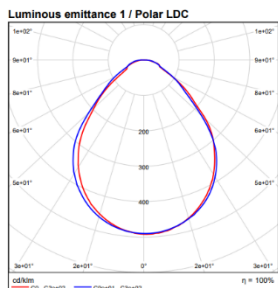

配光曲线@3000K数据

型 号:	OP5512S-35E-P30WT
光 束 角:	/
系统功率:	36W
系统光通量:	3060 lm
中心 光强:	/
系统 光效:	85 lm/W

LIGNE II - MODEL: OP5512S

Linear Luminaires

WAC LIGHTING

Responsible Lighting®

项目名称:

灯位号: