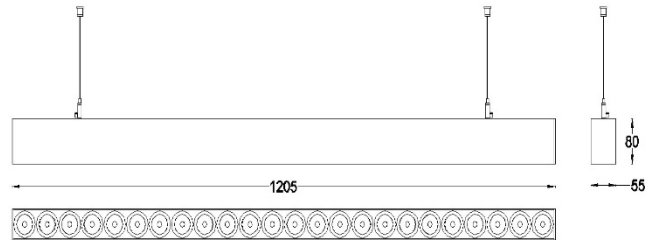

线图

产品描述

LIGNE II 吊线灯, 使用铝型材灯体, 外观简洁美观, 防眩格栅, 使用 LED 光源, 拥有良好的散热性, 高效节能, 可首尾拼接, 可定制长度。适用于商业, 办公场所的照明应用。

产品特性

- 主体材质: 铝合金挤出灯身
- 光学系统: 透镜+防眩格栅
- 表面处理: 静电粉末喷涂
- 投射方向: /
- 配件/支架: /
- 安规认证: CCC
- 防护等级: IP20
- 绝缘等级: Class I
- 环境温度: -20°C~40°C

产品规格

- 遮光角: 38°
- 光源类型: SMD LED
- 光源光通量: 4000K 4380lm
- 光源寿命: >50000h-L70 /B10-Ta25°C(LM-80/TM-21)
- 色温/显指: 3000K/ 4000K/5000K/Ra90
- 光源色容差: 3 SDCM
- 输入电压: 220V~240V AC / 50Hz
- 调光控制: ON-OFF/0-10V 控制(必须提前与项目现场系统做匹配测试)
- 产品重量: 约 3.05Kg, 不含包装

订购模型

Model	Length (mm)	Comment	Power (W)	Driver	Beam	CCT	Finish
OP55	12 1205	S Single Directional	35 35W	E ON-OFF D 0-10V Dimming	2 24°	30 3000K	WT White
					3 36°	40 4000K	
					4 45°	50 5000K	

示例: OP5512S-35E-230WT

配件