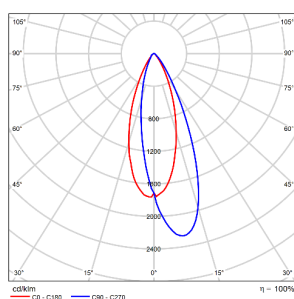

型 号:	TL73WLD43-O-W930
光 束 角:	Wall Washer
系统功率:	48W
系统光通量:	2302lm
中心 光强:	/
系统 光效:	48lm/W