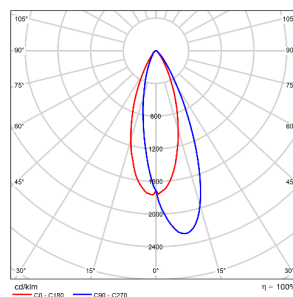

中心 光强: /

系统 光效: 56lm/W

型 号: TL72WLD27-O-W930

光 束 角: Wall Washer

系统功率: 31W

系统光通量: 1641lm

中心 光强: /

系统 光效: 53lm/W