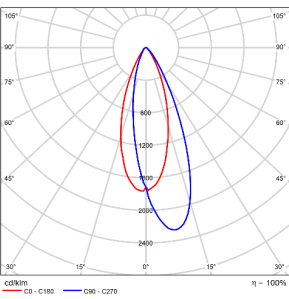

FALCON ROUND WW - MODEL: TL73W

W Track Luminaires

WAC LIGHTING

Responsible Lighting®

项目名称:

灯位号:

配件

LENS-TL73W-SUBROSA 隐光投射组件		LENS-TL73S-BD 四叶遮光板	

注意: 隐光投射组件安装时请参考说明书

配光曲线@3000K数据

型 号:	TL73WLD32-O-W930
光 束 角:	Wall Washer
系统功率:	36W
系统光通量:	1814lm
中心 光强:	/
系统 光效:	50lm/W