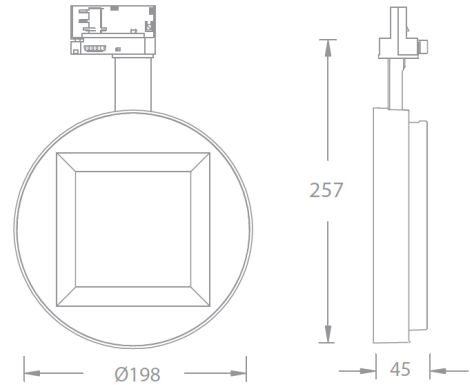

产品描述

FALCON Round Wall Washer 系列 (下文简称 WW) LED 轨道射灯, 适配于 W 三回路轨道, 灯具结构纤薄、立体, 通过 WAC 精心的光学设计, 提供了精准的洗墙配光效果。灯具内置高品质 LED 恒流电器, 可选择先进的无线调光控制功能, 广泛应用于博物馆、美术馆、科技馆等场所。

产品特性

- **主体材质:** 铝合金压铸灯体, PC 光学器件
- **光学系统:** 双重透镜
- **表面处理:** 静电粉末喷涂, 黑色(BK), 白色(WT)
- **投射方向:** 水平 0°~365°调节; 竖直 0~90°调节
- **配件/支架:** 最多可加装防眩光配件;
- **安规认证:** CCC
- **防护等级:** IP20
- **绝缘等级:** Class I
- **环境温度:** -20°C~40°C