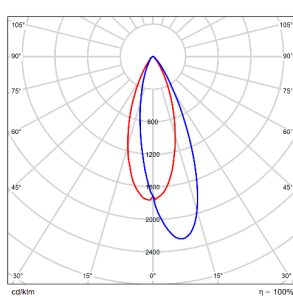

型 号: TL71WLD12-O-W930

光 束 角: Wall Washer

系统功率: 16W

系统光通量: 628lm

中心 光强: /

系统 光效: 39lm/W