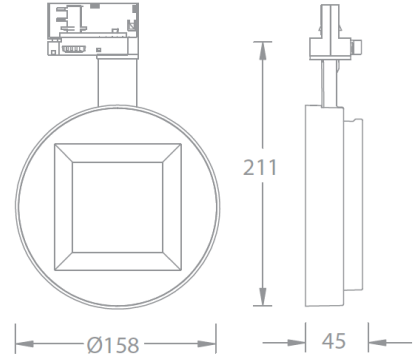

产品描述

FALCON Round Wall Washer 系列 (下文简称 WW) LED 轨道射灯, 适配于 W 三回路轨道, 灯具结构纤薄、立体, 通过 WAC 精心的光学设计, 提供了精准的洗墙配光效果。灯具内置高品质 LED 恒流电器, 可选择先进的无线调光控制功能, 广泛应用于博物馆、美术馆、科技馆等场所。

产品特性

- **主体材质:** 铝合金压铸灯体, PC 光学器件
- **光学系统:** 双重透镜
- **表面处理:** 静电粉末喷涂, 黑色(BK), 白色(WT)
- **投射方向:** 水平 0°~365°调节; 竖直 0~90°调节
- **配件/支架:** 最多可加装防眩光配件;
- **安规认证:** CCC
- **防护等级:** IP20
- **绝缘等级:** Class I
- **环境温度:** -20°C~40°C