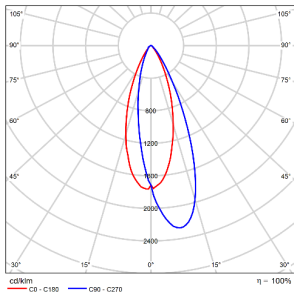

FALCON ROUND WW - MODEL: TL72W

W Track Luminaires

WAC LIGHTING

Responsible Lighting®

项目名称:

灯位号:

配件

LENS-TL72W-SUBROSA
隐光投射组件

LENS-TL72S-BD
四叶遮光板

注意: 隐光投射组件安装时请参考说明书

配光曲线@3000K数据

型 号: TL72WLD18-O-W930

光 束 角: Wall Washer

系统功率: 21W

系统光通量: 1172lm

中心 光强: /

系统 光效: 56lm/W