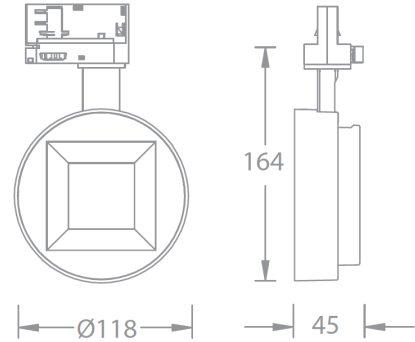

产品描述

FALCON Round Wall Washer 系列 (下文简称 WW) LED 轨道射灯, 适配于 W 三回路轨道, 灯具结构纤薄、立体, 通过 WAC 精心的光学设计, 提供了精准的洗墙配光效果。灯具内置高品质 LED 恒流电器, 可选择先进的无线调光控制功能, 广泛应用于博物馆、美术馆、科技馆等场所。

产品特性

- **主体材质:** 铝合金压铸灯体, PC 光学器件
- **光学系统:** 双重透镜
- **表面处理:** 静电粉末喷涂, 黑色(BK), 白色(WT)
- **投射方向:** 水平 0°~365°调节; 竖直 0~90°调节
- **配件/支架:** 最多可加装防眩光配件;
- **安规认证:** CCC
- **防护等级:** IP20
- **绝缘等级:** Class I
- **环境温度:** -20°C~40°C