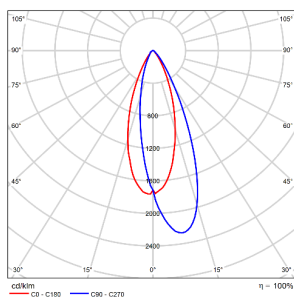

FALCON ROUND WW - MODEL: TL71W

W Track Luminaires

WAC LIGHTING

Responsible Lighting®

项目名称:

灯位号:

配件

LENS-TL71W-SUBROSA
隐光投射组件

LENS-TL71S-BD
四叶遮光板

注意: 隐光投射组件安装时请参考说明书

配光曲线@3000K数据

型 号: TL71WLD08-O-W930

光 束 角: Wall Washer

系统功率: 10W

系统光通量: 449lm

中心 光强: /

系统 光效: 45lm/W