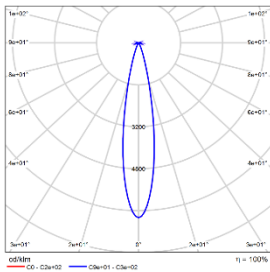

配光曲线@3000K数据

型号:	DLN37-LM13A-1CCSWT
光束角:	18°
系统功率:	16W
系统光通量:	688lm
中心光强:	4588cd
系统光效:	43lm/W

型号:	DLN37-LM13A-2CCSWT
光束角:	28°
系统功率:	16W
系统光通量:	1042lm
中心光强:	3976cd
系统光效:	65lm/W

型号:	DLN37-LM13A-3CCSWT
光束角:	36°
系统功率:	16W
系统光通量:	923lm
中心光强:	2309cd
系统光效:	58lm/W