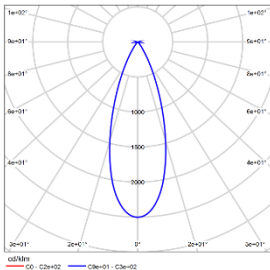

配光曲线@3000K数据

型号:	DLN37-LM13A-1CCSWT
光束角:	18°
系统功率:	16W
系统光通量:	688lm
中心光强:	4588cd
系统光效:	43lm/W

型号:	DLN37-LM13A-2CCSWT
光束角:	28°
系统功率:	16W
系统光通量:	1042lm
中心光强:	3976cd
系统光效:	65lm/W

型号:	DLN37-LM13A-3CCSWT
光束角:	36°
系统功率:	16W
系统光通量:	923lm
中心光强:	2309cd
系统光效:	58lm/W