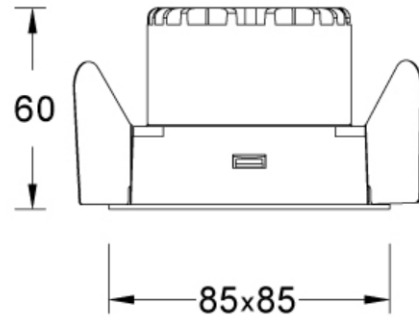

产品描述

ULTRA Tunable 系列 LED 方形窄边嵌入式下照筒灯，总高仅 60mm，通过玻璃封密设计，可做防雾或矮天花空间使用。灯具采用模组化设计，现场可自由拆卸并更换反射器或安装面框，从而实现多种规格及出光方式的自由切换，安装后和天花完美融合。光学方面采用了全新的隐光技术，并配备色温可调控功能，主要适用于酒店，别墅及商业空间等室内场所。

产品特性

- 主体材质: 铝合金压铸灯身
- 光学系统: 透镜+防眩反射器
- 表面处理: 静电粉末喷涂
- 投射方向: 水平 0-360°调节、竖直不可调节
- 配件/支架: 见附件
- 安规认证: CCC
- 防护等级: IP20
- 绝缘等级: Class II
- 环境温度: -20°C~40°C

产品规格

- 开孔尺寸: 79*79mm
- 天花厚度: 5mm~25mm
- 遮光角: 35°
- 光源类型: COB
- 光源光通量: 1300lm
- 光源寿命: >36000h-L70 /B10-Ta25°C(LM-80/TM-21)
- 色温/显指: 2700K~6000K 可调, CRI≥90
- 输入电压: 220V AC / 50Hz
- 调光控制: DALI(须提前与项目现场系统做匹配性测试)
- 产品重量: 约 0.35Kg, 不含包装

订购模型

Model	Size	Trim	LED	Driver	Beam	CCT	Reflector	Finish
DLN Downlight N series	3 3"	7 Rectangular Trim	LM13 COB 13W	A DALI N No Driver	1 18°	CC 2700K-6000K (Tunable)	B Black S Specular	WT White BK Black
					2 28°			
					3 36°			
					5 50°			

示例: DLN37-LM13A-2CCSWT

注: 18°出厂默认带无边蜂窝格栅。

WAC Lighting
www.waclighting.com (US)
www.waclighting.com.cn (China)

Headquarters
44 Harbor Park Drive • Port Washington, NY
Phone (516) 515.5000 • Fax (516) 515.5050

WAC Lighting Technology (Shanghai) Co, Ltd.
14, Lane 299, Bi Sheng Road, Shanghai 201204
Phone (86.21) 3393.3558 • Fax (86.21) 3362.1598

WAC Lighting 保留对产品进行不定期设计更新的权利。2022-02-16