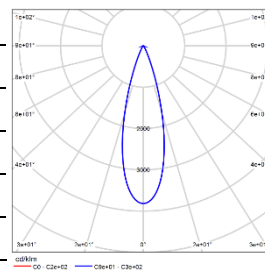

配光曲线@3000K数据

型号:	DLN37-LM13A-1CCSWT
光束角:	18°
系统功率:	16W
系统光通量:	688lm
中心光强:	4588cd
系统光效:	43lm/W

型号:	DLN37-LM13A-2CCSWT
光束角:	28°
系统功率:	16W
系统光通量:	1042lm
中心光强:	3976cd
系统光效:	65lm/W

型号:	DLN37-LM13A-3CCSWT
光束角:	36°
系统功率:	16W
系统光通量:	923lm
中心光强:	2309cd
系统光效:	58lm/W