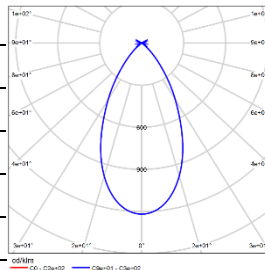

配光曲线@3000K数据

型号:	DLN37-LM13A-1CCSWT
光束角:	18°
系统功率:	16W
系统光通量:	688lm
中心光强:	4588cd
系统光效:	43lm/W

型号:	DLN37-LM13A-2CCSWT
光束角:	28°
系统功率:	16W
系统光通量:	1042lm
中心光强:	3976cd
系统光效:	65lm/W

型号:	DLN37-LM13A-3CCSWT
光束角:	36°
系统功率:	16W
系统光通量:	923lm
中心光强:	2309cd
系统光效:	58lm/W