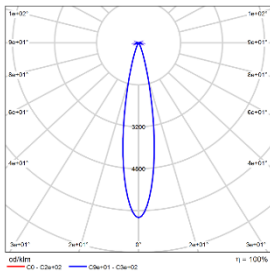

配光曲线@3000K数据

型号:	DLN33-LM13A-1CCSWT
光束角:	18°
系统功率:	16W
系统光通量:	688lm
中心光强:	4588cd
系统光效:	43lm/W

型号:	DLN33-LM13A-2CCSWT
光束角:	28°
系统功率:	16W
系统光通量:	1042lm
中心光强:	3976cd
系统光效:	65lm/W

型号:	DLN33-LM13A-3CCSWT
光束角:	36°
系统功率:	16W
系统光通量:	923lm
中心光强:	2309cd
系统光效:	58lm/W