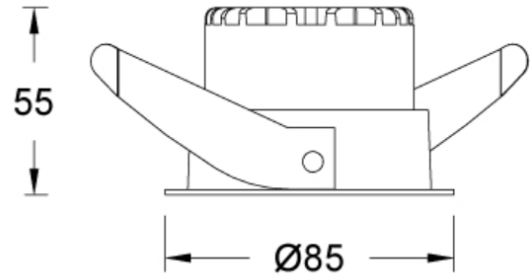

产品描述

ULTRA Tunable 系列 LED 圆形窄边嵌入式下照筒灯，总高仅 55mm，通过玻璃密封设计，可做防雾或矮天花空间使用。灯具采用模组化设计，现场可自由拆卸并更换反射器或安装面框，从而实现多种规格及出光方式的自由切换，安装后和天花完美融合。光学方面采用了全新的隐光技术，并配备色温可控功能，主要适用于酒店，别墅及商业空间等室内场所。

产品特性

- 主体材质: 铝合金压铸灯身
- 光学系统: 透镜+防眩反射器
- 表面处理: 静电粉末喷涂
- 投射方向: 水平 0-360°调节、竖直不可调节
- 配件/支架: 见附件
- 安规认证: CCC
- 防护等级: IP20
- 绝缘等级: Class II
- 环境温度: -20°C~40°C

产品规格

- 开孔尺寸: Ø78mm
- 天花厚度: 5mm~25mm
- 遮光角: 35°
- 光源类型: COB
- 光源光通量: 1300lm
- 光源寿命: >36000h-L70 /B10-Ta25°C(LM-80/TM-21)
- 色温/显指: 2700K~6000K 可调, CRI≥90
- 输入电压: 220V AC / 50Hz
- 调光控制: DALI(须提前与项目现场系统做匹配性测试)
- 产品重量: 约 0.3Kg, 不含包装

订购模型

Model	Size	Trim	LED	Driver	Beam	CCT	Reflector	Finish
DLN	3	3	LM13	A DALI	1 18°	CC 2700K-6000K	B Black	WT
Downlight	3"	Round Trim	COB 13W	N No Driver	2 28°	(Tunable)	S Specular	White
N series					3 36°			BK
					5 50°			Black

示例: DLN33-LM13A-2CCSWT

注: 18°出厂默认带无边蜂窝格栅。

WAC Lighting
www.waclighting.com (US)
www.waclighting.com.cn (China)

Headquarters
44 Harbor Park Drive • Port Washington, NY
Phone (516) 515.5000 • Fax (516) 515.5050

WAC Lighting Technology (Shanghai) Co, Ltd.
14, Lane 299, Bi Sheng Road, Shanghai 201204
Phone (86.21) 3393.3558 • Fax (86.21) 3362.1598

WAC Lighting 保留对产品进行不定期设计更新的权利。2022-02-16