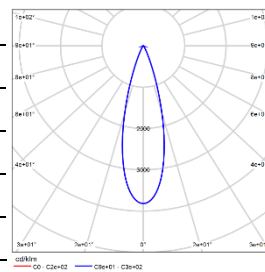

配光曲线@3000K数据

型号:	DLN33-LM13A-1CCSWT
光束角:	18°
系统功率:	16W
系统光通量:	688lm
中心光强:	4588cd
系统光效:	43lm/W

型号:	DLN33-LM13A-2CCSWT
光束角:	28°
系统功率:	16W
系统光通量:	1042lm
中心光强:	3976cd
系统光效:	65lm/W

型号:	DLN33-LM13A-3CCSWT
光束角:	36°
系统功率:	16W
系统光通量:	923lm
中心光强:	2309cd
系统光效:	58lm/W