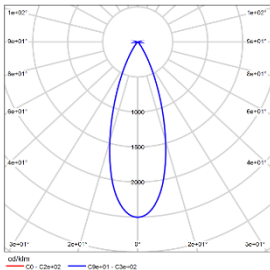

配光曲线@3000K数据

型号:	DLN33-LM13A-1CCSWT
光束角:	18°
系统功率:	16W
系统光通量:	688lm
中心光强:	4588cd
系统光效:	43lm/W

型号:	DLN33-LM13A-2CCSWT
光束角:	28°
系统功率:	16W
系统光通量:	1042lm
中心光强:	3976cd
系统光效:	65lm/W

型号:	DLN33-LM13A-3CCSWT
光束角:	36°
系统功率:	16W
系统光通量:	923lm
中心光强:	2309cd
系统光效:	58lm/W