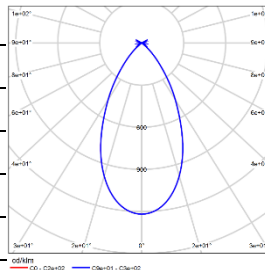

配光曲线@3000K数据

型号:	DLN33-LM13A-1CCSWT
光束角:	18°
系统功率:	16W
系统光通量:	688lm
中心光强:	4588cd
系统光效:	43lm/W

型号:	DLN33-LM13A-2CCSWT
光束角:	28°
系统功率:	16W
系统光通量:	1042lm
中心光强:	3976cd
系统光效:	65lm/W

型号:	DLN33-LM13A-3CCSWT
光束角:	36°
系统功率:	16W
系统光通量:	923lm
中心光强:	2309cd
系统光效:	58lm/W

型号:	DLN33-LM13A-5CCSWT
光束角:	50°
系统功率:	16W
系统光通量:	740lm
中心光强:	902cd
系统光效:	46lm/W