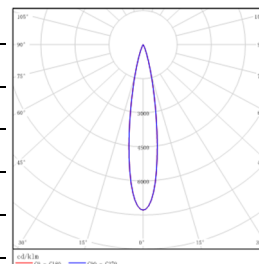

型号:	SLN36-LM13E-130SWT
光束角:	18°
系统功率:	16W
系统光通量:	1062lm
中心光强:	7836cd
系统光效:	66lm/W