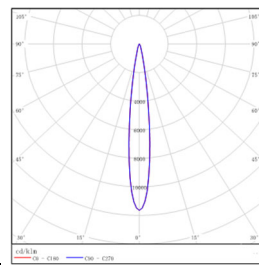

注意: 最多可加装一个光学配件; 其中 8°、13°和 18°出厂默认带无边蜂窝格栅。

配光曲线@3000K数据

型号:	SLN36-LM07E-N30SWT
光束角:	13°
系统功率:	9W
系统光通量:	466lm
中心光强:	5571cd
系统光效:	52lm/W

型号:	SLN36-LM10E-N30SWT
光束角:	13°
系统功率:	11W
系统光通量:	520lm
中心光强:	6220cd
系统光效:	47lm/W