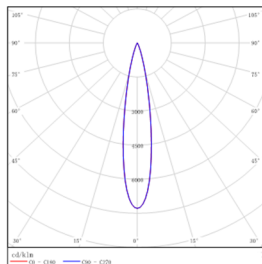

注意: 最多可加装一个光学配件; 其中 8°、13°和 18°出厂默认带无边蜂窝格栅。

配光曲线@3000K数据

型号:	SLN36-LM07E-N30SWT
光束角:	13°
系统功率:	9W
系统光通量:	466lm
中心光强:	5571cd
系统光效:	52lm/W

型号:	SLN36-LM10E-N30SWT
光束角:	13°
系统功率:	11W
系统光通量:	520lm
中心光强:	6220cd
系统光效:	47lm/W

型号:	SLN36-LM13E-N30SWT
光束角:	13°
系统功率:	16W
系统光通量:	676lm
中心光强:	8086cd
系统光效:	42lm/W

型号:	SLN36-LM07E-130SWT
光束角:	18°
系统功率:	9W
系统光通量:	721lm
中心光强:	5316cd
系统光效:	80lm/W

型号:	SLN36-LM10E-130SWT
光束角:	18°
系统功率:	11W
系统光通量:	817lm
中心光强:	6028cd
系统光效:	74lm/W