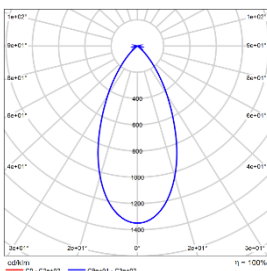

型号: SLN36-LM10E-330SWT
光束角: 36°
系统功率: 11W
系统光通量: 804lm
中心光强: 1857cd
系统光效: 73lm/W

型号: SLN36-LM13E-330SWT
光束角: 36°
系统功率: 15W
系统光通量: 1024lm
中心光强: 2375cd
系统光效: 68lm/W

型号: SLN36-LM07E-530SWT
光束角: 50°
系统功率: 9W
系统光通量: 425lm
中心光强: 574cd
系统光效: 47lm/W

型号: SLN36-LM10E-530SWT
光束角: 50°
系统功率: 11W
系统光通量: 532lm
中心光强: 717cd
系统光效: 48lm/W

型号: SLN36-LM13E-530SWT
光束角: 50°
系统功率: 15W
系统光通量: 677lm
中心光强: 914cd
系统光效: 45lm/W

型号: SLN36-LM08E-S30SWT
光束角: 8°
系统功率: 10W
系统光通量: 375lm
中心光强: 9280cd
系统光效: 38lm/W