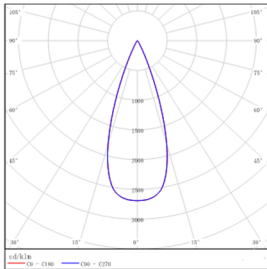

型号:	SLN36-LM13E-130SWT
光束角:	18°
系统功率:	16W
系统光通量:	1062lm
中心光强:	7836cd
系统光效:	66lm/W

型号:	SLN36-LM07E-230SWT
光束角:	28°
系统功率:	9W
系统光通量:	715lm
中心光强:	3052cd
系统光效:	79lm/W

型号:	SLN36-LM10E-230SWT
光束角:	28°
系统功率:	11W
系统光通量:	796lm
中心光强:	3396cd
系统光效:	72lm/W

型号: SLN36-LM10E-330SWT
光束角: 36°
系统功率: 11W
系统光通量: 804lm
中心光强: 1857cd
系统光效: 73lm/W

型号: SLN36-LM13E-330SWT
光束角: 36°
系统功率: 15W
系统光通量: 1024lm
中心光强: 2375cd
系统光效: 68lm/W

型号: SLN36-LM07E-530SWT
光束角: 50°
系统功率: 9W
系统光通量: 425lm
中心光强: 574cd
系统光效: 47lm/W