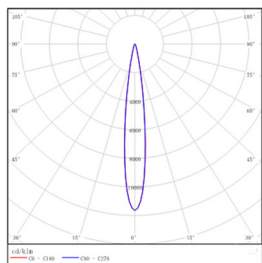

注意: 最多可加装一个光学配件; 其中 8°、13°和 18°出厂默认带无边蜂窝格栅。

配光曲线@3000K数据

型号:	SLN36-LM07E-N30SWT
光束角:	13°
系统功率:	9W
系统光通量:	466lm
中心光强:	5571cd
系统光效:	52lm/W

型号:	SLN36-LM10E-N30SWT
光束角:	13°
系统功率:	11W
系统光通量:	520lm
中心光强:	6220cd
系统光效:	47lm/W