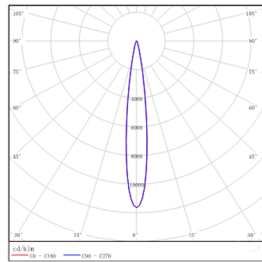

注意: 最多可加装一个光学配件; 其中 8°、13°和 18°出厂默认带无边蜂窝格栅。

配光曲线@3000K数据

型号:	SLN36-LM07E-N30SWT
光束角:	13°
系统功率:	9W
系统光通量:	466lm
中心光强:	5571cd
系统光效:	52lm/W

型号:	SLN36-LM10E-N30SWT
光束角:	13°
系统功率:	11W
系统光通量:	520lm
中心光强:	6220cd
系统光效:	47lm/W