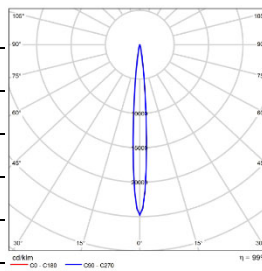

型号: SLN36-LM10E-330SWT
光束角: 36°
系统功率: 11W
系统光通量: 804lm
中心光强: 1857cd
系统光效: 73lm/W

型号: SLN36-LM13E-330SWT
光束角: 36°
系统功率: 15W
系统光通量: 1024lm
中心光强: 2375cd
系统光效: 68lm/W

型号: SLN36-LM07E-530SWT
光束角: 50°
系统功率: 9W
系统光通量: 425lm
中心光强: 574cd
系统光效: 47lm/W

型号: SLN36-LM10E-530SWT
光束角: 50°
系统功率: 11W
系统光通量: 532lm
中心光强: 717cd
系统光效: 48lm/W

型号: SLN36-LM13E-530SWT
光束角: 50°
系统功率: 15W
系统光通量: 677lm
中心光强: 914cd
系统光效: 45lm/W

型号: SLN36-LM08E-S30SWT
光束角: 8°
系统功率: 10W
系统光通量: 375lm
中心光强: 9280cd
系统光效: 38lm/W