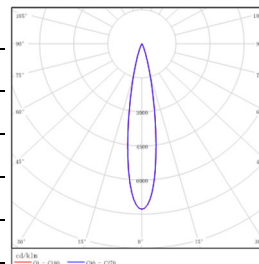

注意: 最多可加装一个光学配件; 其中 8°、13°和 18°出厂默认带无边蜂窝格栅。

配光曲线@3000K数据

型号:	SLN36-LM07E-N30SWT
光束角:	13°
系统功率:	9W
系统光通量:	466lm
中心光强:	5571cd
系统光效:	52lm/W

型号:	SLN36-LM10E-N30SWT
光束角:	13°
系统功率:	11W
系统光通量:	520lm
中心光强:	6220cd
系统光效:	47lm/W

型号:	SLN36-LM13E-N30SWT
光束角:	13°
系统功率:	16W
系统光通量:	676lm
中心光强:	8086cd
系统光效:	42lm/W

型号:	SLN36-LM07E-130SWT
光束角:	18°
系统功率:	9W
系统光通量:	721lm
中心光强:	5316cd
系统光效:	80lm/W

型号:	SLN36-LM10E-130SWT
光束角:	18°
系统功率:	11W
系统光通量:	817lm
中心光强:	6028cd
系统光效:	74lm/W