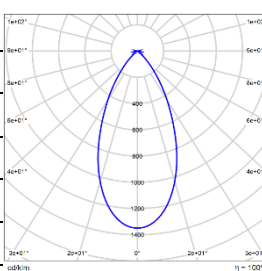

型号:	SLN36-LM13E-130SWT
光束角:	18°
系统功率:	16W
系统光通量:	1062lm
中心光强:	7836cd
系统光效:	66lm/W

型号:	SLN36-LM07E-230SWT
光束角:	28°
系统功率:	9W
系统光通量:	715lm
中心光强:	3052cd
系统光效:	79lm/W

型号:	SLN36-LM10E-230SWT
光束角:	28°
系统功率:	11W
系统光通量:	796lm
中心光强:	3396cd
系统光效:	72lm/W

型号: SLN36-LM10E-330SWT
光束角: 36°
系统功率: 11W
系统光通量: 804lm
中心光强: 1857cd
系统光效: 73lm/W

型号: SLN36-LM13E-330SWT
光束角: 36°
系统功率: 15W
系统光通量: 1024lm
中心光强: 2375cd
系统光效: 68lm/W

型号: SLN36-LM07E-530SWT
光束角: 50°
系统功率: 9W
系统光通量: 425lm
中心光强: 574cd
系统光效: 47lm/W