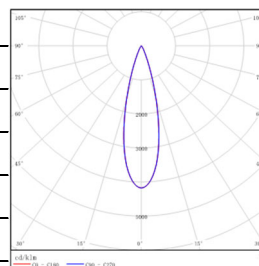

注意: 最多可加装一个光学配件; 其中 8°、13°和 18°出厂默认带无边蜂窝格栅。

配光曲线@3000K数据

型号:	SLN36-LM07E-N30SWT
光束角:	13°
系统功率:	9W
系统光通量:	466lm
中心光强:	5571cd
系统光效:	52lm/W

型号:	SLN36-LM10E-N30SWT
光束角:	13°
系统功率:	11W
系统光通量:	520lm
中心光强:	6220cd
系统光效:	47lm/W

型号:	SLN36-LM13E-N30SWT
光束角:	13°
系统功率:	16W
系统光通量:	676lm
中心光强:	8086cd
系统光效:	42lm/W

型号:	SLN36-LM07E-130SWT
光束角:	18°
系统功率:	9W
系统光通量:	721lm
中心光强:	5316cd
系统光效:	80lm/W

型号:	SLN36-LM10E-130SWT
光束角:	18°
系统功率:	11W
系统光通量:	817lm
中心光强:	6028cd
系统光效:	74lm/W

型号:	SLN36-LM13E-130SWT
光束角:	18°
系统功率:	16W
系统光通量:	1062lm
中心光强:	7836cd
系统光效:	66lm/W

型号:	SLN36-LM07E-230SWT
光束角:	28°
系统功率:	9W
系统光通量:	715lm
中心光强:	3052cd
系统光效:	79lm/W

型号:	SLN36-LM10E-230SWT
光束角:	28°
系统功率:	11W
系统光通量:	796lm
中心光强:	3396cd
系统光效:	72lm/W