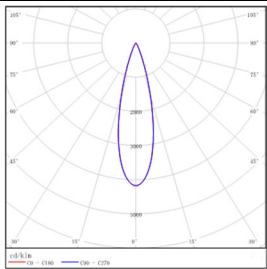

ULTRA- MODEL: SLN36

Ceiling Mount Luminaires

WAC LIGHTING

Responsible Lighting®

项目名称:

灯位号:

型号: SLN36-LM13E-230SWT
光束角: 28°
系统功率: 15W
系统光通量: 1035lm
中心光强: 4511cd
系统光效: 69lm/W