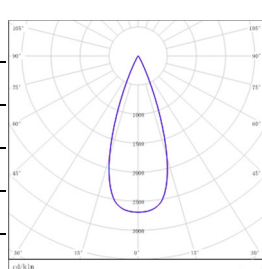

型号:	SLN36-LM13E-130SWT
光束角:	18°
系统功率:	16W
系统光通量:	1062lm
中心光强:	7836cd
系统光效:	66lm/W

型号:	SLN36-LM07E-230SWT
光束角:	28°
系统功率:	9W
系统光通量:	715lm
中心光强:	3052cd
系统光效:	79lm/W

型号:	SLN36-LM10E-230SWT
光束角:	28°
系统功率:	11W
系统光通量:	796lm
中心光强:	3396cd
系统光效:	72lm/W

型号: SLN36-LM10E-330SWT
光束角: 36°
系统功率: 11W
系统光通量: 804lm
中心光强: 1857cd
系统光效: 73lm/W

型号: SLN36-LM13E-330SWT
光束角: 36°
系统功率: 15W
系统光通量: 1024lm
中心光强: 2375cd
系统光效: 68lm/W

型号: SLN36-LM07E-530SWT
光束角: 50°
系统功率: 9W
系统光通量: 425lm
中心光强: 574cd
系统光效: 47lm/W