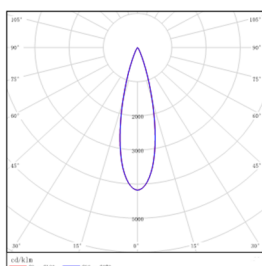

注意: 最多可加装一个光学配件; 其中 8°、13°和 18°出厂默认带无边蜂窝格栅。

配光曲线@3000K数据

型号:	SLN36-LM07E-N30SWT
光束角:	13°
系统功率:	9W
系统光通量:	466lm
中心光强:	5571cd
系统光效:	52lm/W

型号:	SLN36-LM10E-N30SWT
光束角:	13°
系统功率:	11W
系统光通量:	520lm
中心光强:	6220cd
系统光效:	47lm/W

型号:	SLN36-LM13E-N30SWT
光束角:	13°
系统功率:	16W
系统光通量:	676lm
中心光强:	8086cd
系统光效:	42lm/W

型号:	SLN36-LM07E-130SWT
光束角:	18°
系统功率:	9W
系统光通量:	721lm
中心光强:	5316cd
系统光效:	80lm/W

型号:	SLN36-LM10E-130SWT
光束角:	18°
系统功率:	11W
系统光通量:	817lm
中心光强:	6028cd
系统光效:	74lm/W

型号:	SLN36-LM13E-130SWT
光束角:	18°
系统功率:	16W
系统光通量:	1062lm
中心光强:	7836cd
系统光效:	66lm/W

型号:	SLN36-LM07E-230SWT
光束角:	28°
系统功率:	9W
系统光通量:	715lm
中心光强:	3052cd
系统光效:	79lm/W

型号:	SLN36-LM10E-230SWT
光束角:	28°
系统功率:	11W
系统光通量:	796lm
中心光强:	3396cd
系统光效:	72lm/W