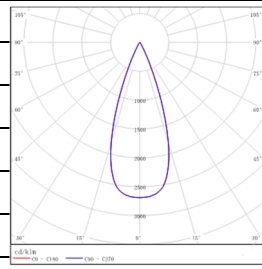

型号: SLN36-LM07E-330SWT
光束角: 36°
系统功率: 9W
系统光通量: 643lm
中心光强: 1497cd
系统光效: 71lm/W