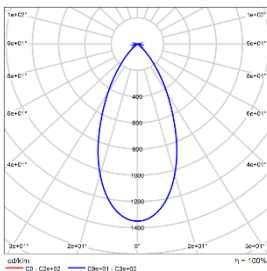

型号: SLN36-LM07E-530SWT
光束角: 50°
系统功率: 9W
系统光通量: 425lm
中心光强: 574cd
系统光效: 47lm/W