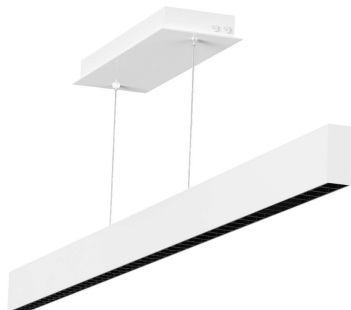

LIGNE PRO - MODEL: LLBPX-LD50D

Linear Luminaires

WAC LIGHTING

Responsible Lighting®

项目名称:

灯位号:

产品图片

线图

产品描述

LIGNE pro 吊线灯, 上出光具备大角度蝙蝠翼配光, 下出光具备防眩格栅, 单灯可上下独立进行旋钮调光。适用于商业, 办公会议场所的照明应用。

产品特性

- 主体材质: 铝合金挤出灯身
- 光学系统: 透镜+防眩格栅
- 表面处理: 静电粉末喷涂
- 投射方向: /
- 配件/支架: /
- 安规认证: CCC
- 防护等级: IP20
- 绝缘等级: Class II
- 环境温度: -20°C~40°C

产品规格

- 遮光角: /
- 光源类型: SMD LED
- 光源光通量: 3000K 7680lm; 4000K 8320lm
- 光源寿命: >50000h-L70 /B10-Ta25°C(LM-80/TM-21)
- 色温/显指: 3000K/ 4000K, Ra90
- 光源色容差: 3 SDCM
- 输入电压: 220V~240V AC / 50Hz
- 调光控制: 0-10V; 自带旋钮调光
- 产品重量: 约 2.3 Kg, 不含包装