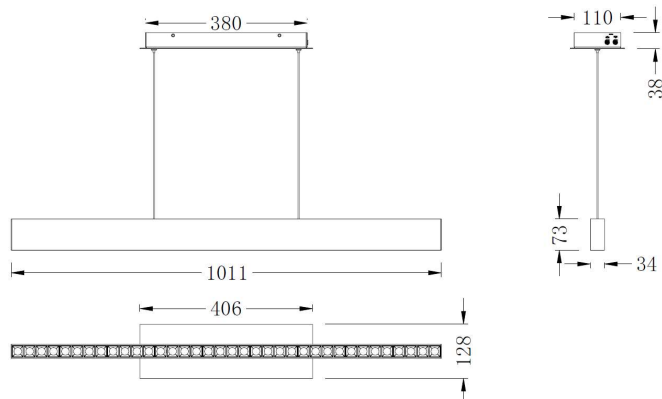

产品描述

LIGNE pro 吊线灯, 上出光具备大角度蝙蝠翼配光, 下出光具备防眩格栅, 单灯可上下独立进行旋钮调光。适用于商业, 办公会议场所的照明应用。

产品特性

- 主体材质: 铝合金挤出灯身
- 光学系统: 透镜+防眩格栅
- 表面处理: 静电粉末喷涂
- 投射方向: /
- 配件/支架: /
- 安规认证: CCC
- 防护等级: IP20
- 绝缘等级: Class II
- 环境温度: -20°C~40°C

产品规格

- 遮光角: /
- 光源类型: SMD LED
- 光源光通量: 3000K 7680lm; 4000K 8320lm
- 光源寿命: >50000h-L70 /B10-Ta25°C(LM-80/TM-21)
- 色温/显指: 3000K/ 4000K, Ra90
- 光源色容差: 3 SDCM
- 输入电压: 220V~240V AC / 50Hz
- 调光控制: 0-10V; 自带旋钮调光
- 产品重量: 约 2.3 Kg, 不含包装