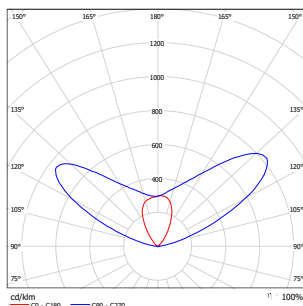

型号:	LLBPX-LD50D-306BWT
光束角:	60°
系统功率:	30W
系统光通量:	1655 lm
中心光强:	1799 cd
系统光效:	55 lm/W

型号:	LLBPX-LD50D-306BWT
光束角:	130°
系统功率:	30 W
系统光通量:	2305 lm
中心光强:	1907 cd
系统光效:	74 lm/W