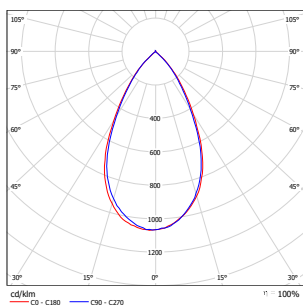

型号:	LLBPX-LD50D-306BWT
光束角:	60°
系统功率:	30W
系统光通量:	1655 lm
中心光强:	1799 cd
系统光效:	55 lm/W

型号:	LLBPX-LD50D-306BWT
光束角:	130°
系统功率:	30 W
系统光通量:	2305 lm
中心光强:	1907 cd
系统光效:	74 lm/W