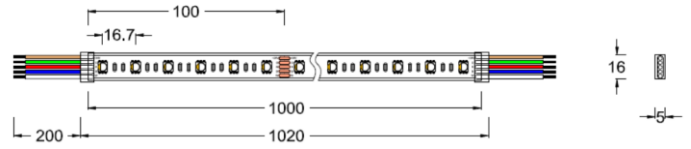

INVISILED RGBW - MODEL: LED-TCE

Linear Luminaires

WAC LIGHTING

Responsible Lighting®

项目名称:

灯位号:

产品图片

线图

产品描述

InvisiLED RGBW 系列, 专为小型暗槽、勾边装饰、发光天棚等室内场所设计, 适用于酒店别墅、商业空间、公共场馆等场所。

产品特性

- 主体材质: 柔性铜质 FPCB 板
- 表面处理: 优质硅胶套管
- 防护等级: IP44
- 环境温度: -20°C-50°C

产品规格

- 光源类型: SMD
- 光源功率: 20W/m
- 光源寿命: >36000h-L70 /B10-Ta25°C(LM-80/TM-21)
- 色温/显指: RGBW W=3000/4000/6500K Ra90
- 输入电压: 24V DC
- 调光控制: 0-10V、DMX512、DALI 等调光控制模块
- 产品重量: 约 0.1Kg/m, 不含包装

订购模型

Model	LED	Length	Feature	CCT	Code
LED-TCE InvisiLED	20 20W/m	10 1m	T Tube	F3 RGBW W=3000K	G series
		50 5m		F4 RGBW W=4000K	
				F6 RGBW W=6500K	

示例: LED-TCE-2010T-F3G

WAC Lighting

www.waclighting.com (US)
www.waclighting.com.cn (China)