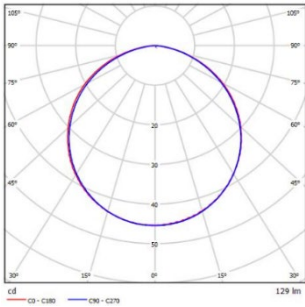

EUDURANCE™ BRICK - MODEL: WL5105

Step And Wall Luminaires

WAC LIGHTING

Responsible Lighting®

项目名称:

灯位号:

配光曲线@3000K数据

型号:	WL5105-LD05E-30WT
光束角:	115°
系统功率:	5.8W
系统光通量:	129.4lm
中心光强:	/
系统光效:	22lm/W

型号:	WL5105-LD10E-30WT
光束角:	115°
系统功率:	9.3W
系统光通量:	203lm
中心光强:	/
系统光效:	22lm/W