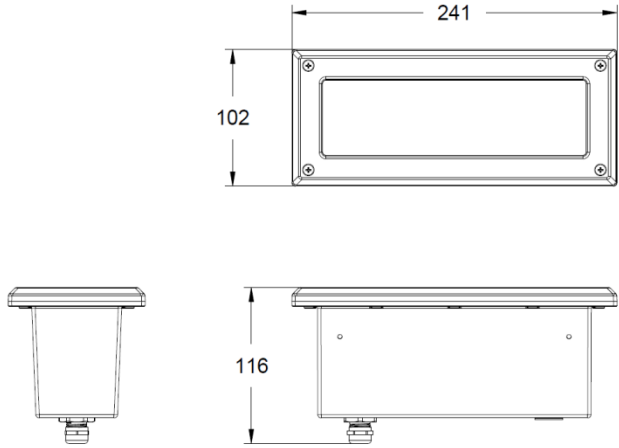

线图

产品描述

为突出建筑美观而设计的灯具，BRICK 系列灯具的设计源于与墙壁的无缝融入结构。高效的节能和优化的光输出增加了楼梯的安全性和风格，在墙壁和走道保持最小的眩光。IP66 可在潮湿的地方也能够解决室内和室外照明解决方案。可提供 220V/ AC 直接接线。

产品特性

- 主体材质: 铝压铸灯体
- 光学系统: /
- 表面处理: 静电粉末喷涂
- 投射方向: /
- 配件/支架: /
- 安规认证: CCC
- 防护等级: IP66
- 绝缘等级: Class I
- 环境温度: -20°C~50°C

产品规格

- 开孔尺寸: 207*68mm
- 光源类型: SMD
- 光源功率: 5W/ LD05, 7.4W/ LD10
- 光源光通量: 5W 3000K 473lm; 10W 3000K 711lm
- 光源寿命: >40000h-L70 / B10-Ta25°C(LM-80 / TM-21)
- 色温/显指: 3000K / 4000K, Ra90
- 光源色容差: 3 SDCM
- 输入电压: 220V/AC, 50 / 60Hz
- 调光控制: ON-OFF
- 产品重量: 约 1.25Kg, 不含包装

订购模型

Model	Power (W)	Max Lumens (Lm)	Control Systems	CCT	Finish
WL5105	LD05 5	137	E ON-OFF 220V/AC Power Supply	30 3000K	WT White Coat BK Black Coat BZ Bronze
	LD10 7.4	206		40 4000K	

示例: WL5105-LD05E-30WT