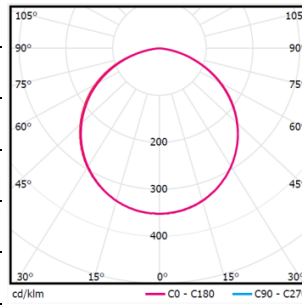

产品规格

- 开孔尺寸: 207*68mm
- 光源类型: SMD
- 光源功率: 5W/ LD05, 7.4W/ LD10
- 光源光通量: 5W 3000K 473lm; 10W 3000K 711lm
- 光源寿命: >40000h-L70 / B10-Ta25°C(LM-80 / TM-21)
- 色温/显指: 3000K / 4000K, Ra90
- 光源色容差: 3 SDCM
- 输入电压: 220V/AC, 50 / 60Hz
- 调光控制: ON-OFF
- 产品重量: 约 1.25Kg, 不含包装

EUDURANCE™ BRICK - MODEL: WL5105

Step And Wall Luminaires

WAC LIGHTING

Responsible Lighting®

项目名称:

灯位号:

配光曲线@3000K数据

型号:	WL5105-LD05E-30WT
光束角:	115°
系统功率:	5.8W
系统光通量:	129.4lm
中心光强:	/
系统光效:	22lm/W

型号:	WL5105-LD10E-30WT
光束角:	115°
系统功率:	9.3W
系统光通量:	203lm
中心光强:	/
系统光效:	22lm/W