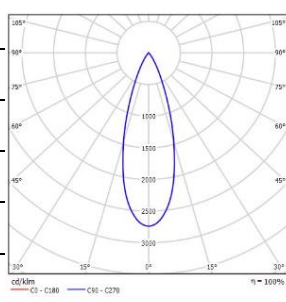

### 配光曲线@3000K数据

型号:	ER1MF-38DL-S30WT
光束角:	7°
系统功率:	41.3W (Max)
系统光通量:	2105 lm
中心光强:	/
系统光效:	51 lm /W

型号:	ER1MF-38DL-130WT
光束角:	15°
系统功率:	41.8W (Max)
系统光通量:	2021.4 lm
中心光强:	/
系统光效:	48.4 lm /W

型号:	ER1MF-38DL-230WT
光束角:	25°
系统功率:	41.4W (Max)
系统光通量:	1943.7 lm
中心光强:	/
系统光效:	47 lm /W

型号:	ER1MF-38DL-430WT
光束角:	40°
系统功率:	41.1W (Max)
系统光通量:	1660 lm
中心光强:	/
系统光效:	40.4lm /W