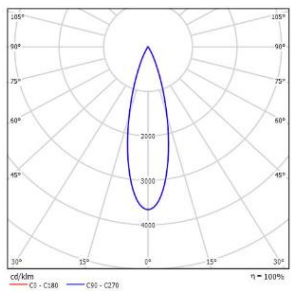

### 配光曲线@3000K数据

型号:	ER1MF-28EL-S30WT
光束角:	7°
系统功率:	33W (Max)
系统光通量:	1591 lm
中心光强:	/
系统光效:	48 lm /W

型号:	ER1MF-28EL-130WT
光束角:	15°
系统功率:	33W (Max)
系统光通量:	1511 lm
中心光强:	/
系统光效:	45.8 lm /W

型号:	ER1MF-28EL-230WT
光束角:	25°
系统功率:	33W (Max)
系统光通量:	1517 lm
中心光强:	/
系统光效:	45.8 lm /W