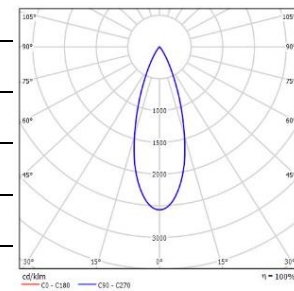

### 配光曲线@3000K数据

型号:	ER1MF-28EL-S30WT
光束角:	7°
系统功率:	33W (Max)
系统光通量:	1591 lm
中心光强:	/
系统光效:	48 lm /W

型号:	ER1MF-28EL-130WT
光束角:	15°
系统功率:	33W (Max)
系统光通量:	1511 lm
中心光强:	/
系统光效:	45.8 lm /W

型号:	ER1MF-28EL-230WT
光束角:	25°
系统功率:	33W (Max)
系统光通量:	1517 lm
中心光强:	/
系统光效:	45.8 lm /W

型号:	ER1MF-28EL-430WT
光束角:	40°
系统功率:	33W (Max)
系统光通量:	1291 lm
中心光强:	/
系统光效:	39 lm /W