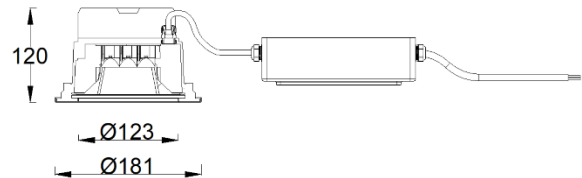

线图

产品描述

Lanne 6' 铝合金压铸外壳, 表面黑色粉末漆处理, 迅速散发热量, 白色喷涂及不锈钢抛光面框, 外形美观, 表面无可见螺钉, 30°防眩光角, 眩光少, 配置高透光率透镜, 螺旋结构固定, 能适应 5-50mm 厚的天花板。

产品特性

- 主体材质: 压铸铝合金灯身及不锈钢面框
- 光学系统: 透镜+W-Module 模组
- 表面处理: 静电粉末喷涂
- 投射方向: /
- 配件/支架: /
- 安规认证: CCC
- 防护等级: IP65
- 绝缘等级: Class I
- 环境温度: -20°C~50°C

产品规格

- 开孔尺寸: Ø168mm
- 光源类型: High Power
- 光源功率: 28W (Max)
- 光源光通量: 3000K 2286lm;4000K 2457lm
- 光源寿命: >50000h-L70 /B10-Ta25°C(LM-80/TM-21)
- 色温/显指: 3000K, Ra80 / 4000K, Ra80
- 光源色容差: 3 SDCM
- 输入电压: 220V AC, 50/60Hz
- 调光控制: ON-OFF /0-10V 调光(须提前与项目现场系统做匹配性测试)
- 产品重量: 约 3.1Kg, 不含包装

订购模型

Model	Comment	Power (W)	LEDs (quantity)	Max Lumens (lm)	Control Systems	Beam	CCT	Finish
ER1M	F Fix Version	28 28(Max)	9	1591	EL ON-OFF	S 7°	30 3000K	WT White Powder Coat
					220V/AC Power Supply	1 15°		
					DL 0-10V Dimming	2 25°		
					220V/AC Power Supply	4 40°		
							BN Brushed Nickel	

示例: ER1MF-28EL-S30WT

WAC Lighting

www.waclighting.com (US)
www.waclighting.com.cn (China)

Headquarters

44 Harbor Park Drive • Port Washington, NY
Phone (516) 515.5000 • Fax (516) 515.5050

WAC Lighting(Shanghai)

14,Lane 299, Bi Sheng Road,Shanghai 201204
Phone (86.21) 3393.3558 • Fax (86.21) 3362.1598