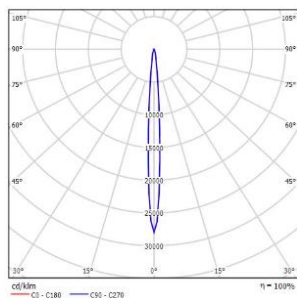

### 配光曲线@3000K数据

型号:	ER1MF-38DL-S30WT
光束角:	7°
系统功率:	41.3W (Max)
系统光通量:	2105 lm
中心光强:	/
系统光效:	51 lm /W

型号:	ER1MF-38DL-130WT
光束角:	15°
系统功率:	41.8W (Max)
系统光通量:	2021.4 lm
中心光强:	/
系统光效:	48.4 lm /W

型号:	ER1MF-38DL-230WT
光束角:	25°
系统功率:	41.4W (Max)
系统光通量:	1943.7 lm
中心光强:	/
系统光效:	47 lm /W