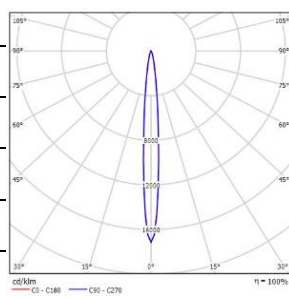

### 配光曲线@3000K数据

型号:	ER1MF-38DL-S30WT
光束角:	7°
系统功率:	41.3W (Max)
系统光通量:	2105 lm
中心光强:	/
系统光效:	51 lm /W

型号:	ER1MF-38DL-130WT
光束角:	15°
系统功率:	41.8W (Max)
系统光通量:	2021.4 lm
中心光强:	/
系统光效:	48.4 lm /W

型号:	ER1MF-38DL-230WT
光束角:	25°
系统功率:	41.4W (Max)
系统光通量:	1943.7 lm
中心光强:	/
系统光效:	47 lm /W