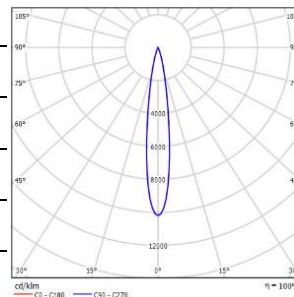

### 配光曲线@3000K数据

型号:	ER1MF-28EL-S30WT
光束角:	7°
系统功率:	33W (Max)
系统光通量:	1591 lm
中心光强:	/
系统光效:	48 lm /W

型号:	ER1MF-28EL-130WT
光束角:	15°
系统功率:	33W (Max)
系统光通量:	1511 lm
中心光强:	/
系统光效:	45.8 lm /W

型号:	ER1MF-28EL-230WT
光束角:	25°
系统功率:	33W (Max)
系统光通量:	1517 lm
中心光强:	/
系统光效:	45.8 lm /W