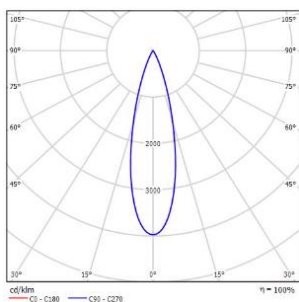

### 配光曲线@3000K数据

型号:	ER1MF-38DL-S30WT
光束角:	7°
系统功率:	41.3W (Max)
系统光通量:	2105 lm
中心光强:	/
系统光效:	51 lm /W

型号:	ER1MF-38DL-130WT
光束角:	15°
系统功率:	41.8W (Max)
系统光通量:	2021.4 lm
中心光强:	/
系统光效:	48.4 lm /W

型号:	ER1MF-38DL-230WT
光束角:	25°
系统功率:	41.4W (Max)
系统光通量:	1943.7 lm
中心光强:	/
系统光效:	47 lm /W