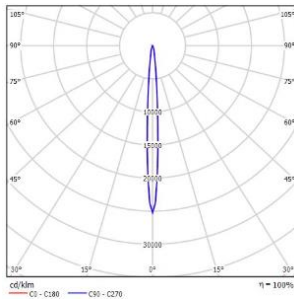

### 配光曲线@3000K数据

型号:	ER1MF-28EL-S30WT
光束角:	7°
系统功率:	33W (Max)
系统光通量:	1591 lm
中心光强:	/
系统光效:	48 lm /W

型号:	ER1MF-28EL-130WT
光束角:	15°
系统功率:	33W (Max)
系统光通量:	1511 lm
中心光强:	/
系统光效:	45.8 lm /W

型号:	ER1MF-28EL-230WT
光束角:	25°
系统功率:	33W (Max)
系统光通量:	1517 lm
中心光强:	/
系统光效:	45.8 lm /W