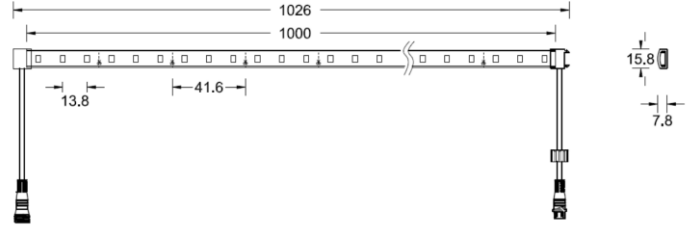

产品描述

InvisiLED™ Outdoor 12V 户外防水灯带，采用硅胶套管加灌胶封装工艺，双层防水设计，达到 IP68 防护等级，最大浸水深度 1.5 米，适用于游泳池、喷泉等场所；

产品特性

- 主体材质：柔性铜质 FPCB 板，优质硅胶套管
- 防护等级：IP68
- 环境温度：-20°C~50°C

产品规格

- 光源类型：SMD
- 光源功率：6W 10W 14W
- 光源光通量：6W 3000K 420lm ;4000K 450lm
- 光源寿命：>36000h-L70 /B10-Ta25°C(LM-80/TM-21)
- 色温/显指：3000K/4000K Ra90 ， RGB
- 光源色容差：5 SDCM
- 输入电压：12V DC
- 调光控制：0-10V、DMX512、DALI 等调光控制模块
- 产品重量：约 0.1Kg/M，不含包装

型号	描述
LED-TO24-IL6-BK	进电接头 (母端), 线长 300mm
LED-TO24-IC6/12/72/120	灯带之间连接跳线, 线长 150mm/300mm/1800mm/3000mm
LED-TO24-CH3-C	安装线槽, PC, 长度 948mm
LED-TO24-C1	安装卡件 C1
LED-TO24-C2	安装卡件 C2
LED-TO24-C3	安装卡件 C3
LED-TO24-EC	尾盖