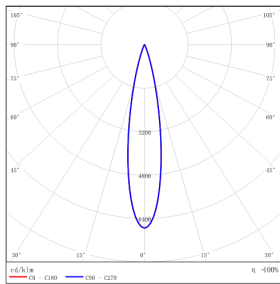

## 配光曲线@3000K数据

型号:	EIR6SA-12EL-S30SS
光束角:	7.3°
系统功率:	16.9W
系统光通量:	687 lm
中心光强:	/
系统光效:	40.6 lm /W

型号:	EIR6SA-12EL-130SS
光束角:	13.1°
系统功率:	16.9W
系统光通量:	592.1 lm
中心光强:	/
系统光效:	34.98 lm /W

型号:	EIR6SA-12EL-230SS
光束角:	20°
系统功率:	16.9W
系统光通量:	615 lm
中心光强:	/
系统光效:	36.4 lm /W