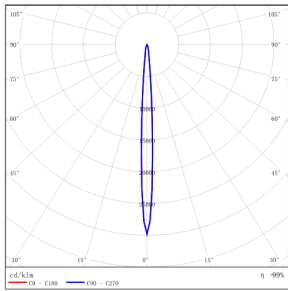

## 配光曲线@3000K数据

型号:	EIR6SA-12EL-S30SS
光束角:	7.3°
系统功率:	16.9W
系统光通量:	687 lm
中心光强:	/
系统光效:	40.6 lm /W

型号:	EIR6SA-12EL-130SS
光束角:	13.1°
系统功率:	16.9W
系统光通量:	592.1 lm
中心光强:	/
系统光效:	34.98 lm /W

型号:	EIR6SA-12EL-230SS
光束角:	20°
系统功率:	16.9W
系统光通量:	615 lm
中心光强:	/
系统光效:	36.4 lm /W