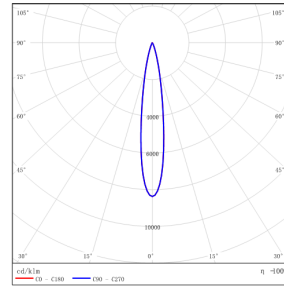

## 配光曲线@3000K数据

型号: EIR5SA-12EL-S30SS

光束角: 6.8°

系统功率: 16.9W

系统光通量: 997 lm

中心光强: /

系统光效: 58.5 lm/W

型号: EIR5SA-12EL-130SS