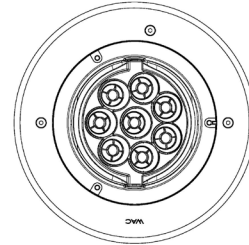

# WAC LIGHTING

Responsible Lighting®

项目名称:

灯位号:

产品图片

线图

Ø205

94

## 产品描述

FUEGO Compact Adjustable 可调角范围 0°~30°，面框采用优质 316 不锈钢，灯体铝压铸成型，高温粉末喷涂，适用于户外环境，IP67 防护等级，IK08 防冲击等级，可抗压 2000kg。配合预埋筒的设计，方便客户安装与维护。高透光率透镜，应用于住宅区、广场、公园、购物中心、雕塑装饰照明等。