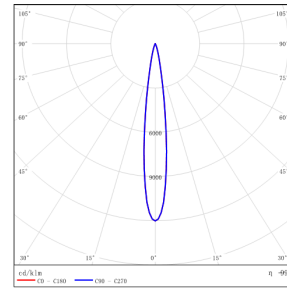

## 配光曲线@3000K数据

型号:	EIR6SA-12EL-S30SS
光束角:	7.3°
系统功率:	16.9W
系统光通量:	687 lm
中心光强:	/
系统光效:	40.6 lm /W

型号:	EIR6SA-12EL-130SS
光束角:	13.1°
系统功率:	16.9W
系统光通量:	592.1 lm
中心光强:	/
系统光效:	34.98 lm /W

型号:	EIR6SA-12EL-230SS
光束角:	20°
系统功率:	16.9W
系统光通量:	615 lm
中心光强:	/
系统光效:	36.4 lm /W