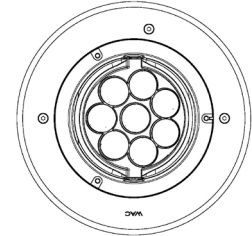

FUEGO COMPACT - MODEL: EIR5S

In-ground Luminaires

WAC LIGHTING

Responsible Lighting®

项目名称:

灯位号:

产品图片

线图

Ø205

94

产品描述

FUEGO Compact Adjustable 可调角范围 0°~30°，面框采用优质 316 不锈钢，灯体铝压铸成型，高温粉末喷涂，适用于户外环境，IP67 防护等级，IK08 防冲击等级，可抗压 2000kg。配合预埋筒的设计，方便客户安装与维护。高透光率透镜，应用于住宅区、广场、公园、购物中心、雕塑装饰照明等。

产品特性

- 主体材质: 不锈钢面框+铝压铸灯体
- 光学系统: 透镜+SUBROSA®隐光系统
- 表面处理: 静电粉末喷涂
- 投射方向: 0°~30°
- 配件/支架: /
- 安规认证: CCC
- 防护等级: IP67, IK08
- 绝缘等级: Class I
- 环境温度: -20°C~50°C

产品规格

- 光源类型: High Power LED
- 光源功率: 12W Max
- 光源光通量: 3000K 1300lm
- 光源寿命: >50000h-L70 /B10-Ta25°C(LM-80/TM-21)
- 色温/显指: 2700K, 3000K, 4000K, Ra80
- 光源色容差: 3 SDCM
- 输入电压: 220V AC/50Hz
- 调光控制: ON-OFF
- 产品重量: 约 2.6Kg, 不含包装

订购模型

Model	Comment	Power (W)	LEDs (quantity)	Max Lumens (lm)	Control Systems	Beam	CCT	Finish
EIR5S	A Adjustable	12 12(Max)	8	997	EL ON-OFF 220V AC Power Supply	S 7°	27 2700K	SS
						1 14°	30 3000K	Stainless
						2 20°	40 4000K	Steel
						3 30°		

示例: EIR5SA-12EL-S27SS

WAC Lighting
www.waclighting.com (US)
www.waclighting.com.cn (China)

Headquarters
44 Harbor Park Drive • Port Washington, NY
Phone (516) 515.5000 • Fax (516) 515.5050

WAC Lighting Technology (Shanghai) Co., Ltd
14, Lane 299, Bi Sheng Road, Shanghai 201204
Phone (86.21) 3393.3558 • Fax (86.21) 3362.1598

WAC Lighting 保留对产品进行不定期设计更新的权利。2020-11-25