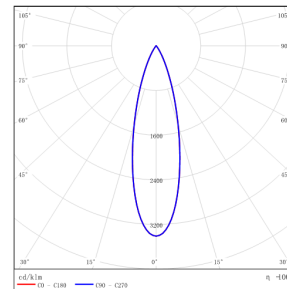

## 配光曲线@3000K数据

型号:	EIR6SA-12EL-S30SS
光束角:	7.3°
系统功率:	16.9W
系统光通量:	687 lm
中心光强:	/
系统光效:	40.6 lm /W

型号:	EIR6SA-12EL-130SS
光束角:	13.1°
系统功率:	16.9W
系统光通量:	592.1 lm
中心光强:	/
系统光效:	34.98 lm /W

型号:	EIR6SA-12EL-230SS
光束角:	20°
系统功率:	16.9W
系统光通量:	615 lm
中心光强:	/
系统光效:	36.4 lm /W

型号:	EIR6SA-12EL-330SS
光束角:	30°
系统功率:	16.9W
系统光通量:	605.3 lm
中心光强:	/
系统光效:	35.8 lm /W