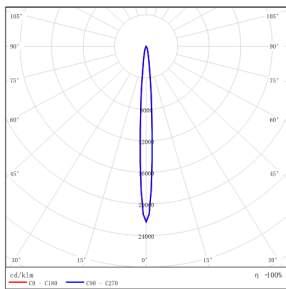

FUEGO COMPACT - MODEL: EIR5S

In-ground Luminaires

WAC LIGHTING

Responsible Lighting®

项目名称:

灯位号:

配件

Item	Description	Pic	Description Dimensions
EIR5SA-RC001	Recessed Casing		

配光曲线@3000K数据

型号: EIR5SA-12EL-S30SS

光束角: 6.8°

系统功率: 16.9W

系统光通量: 997 lm

中心光强: /

系统光效: 58.5 lm/W