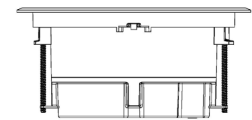

FUEGO COMPACT - MODEL: EIR5S

In-ground Luminaires

WAC LIGHTING

Responsible Lighting®

项目名称:

灯位号:

产品图片

线图

Ø205

94

产品描述

FUEGO Compact Adjustable 可调角范围 0°~30°，面框采用优质 316 不锈钢，灯体铝压铸成型，高温粉末喷涂，适用于户外环境，IP67 防护等级，IK08 防冲击等级，可抗压 2000kg。配合预埋筒的设计，方便客户安装与维护。高透光率透镜，应用于住宅区、广场、公园、购物中心、雕塑装饰照明等。

产品特性

- 主体材质: 不锈钢面框+铝压铸灯体
- 光学系统: 透镜+SUBROSA®隐光系统
- 表面处理: 静电粉末喷涂
- 投射方向: 0°~30°
- 配件/支架: /
- 安规认证: CCC
- 防护等级: IP67, IK08
- 绝缘等级: Class I
- 环境温度: -20°C~50°C

产品规格

- 光源类型: High Power LED
- 光源功率: 12W Max
- 光源光通量: 3000K 1300lm
- 光源寿命: >50000h-L70 /B10-Ta25°C(LM-80/TM-21)
- 色温/显指: 2700K, 3000K, 4000K, Ra80
- 光源色容差: 3 SDCM
- 输入电压: 220V AC/50Hz
- 调光控制: ON-OFF
- 产品重量: 约 2.6Kg, 不含包装

订购模型

Model	Comment	Power (W)	LEDs (quantity)	Max Lumens (lm)	Control Systems	Beam	CCT	Finish
EIR5S	A Adjustable	12 12(Max)	8	997	EL ON-OFF 220V AC Power Supply	S 7°	27 2700K	SS
						1 14°	30 3000K	Stainless
						2 20°	40 4000K	Steel
						3 30°		

示例: EIR5SA-12EL-S27SS

WAC Lighting
www.waclighting.com (US)
www.waclighting.com.cn (China)

Headquarters
44 Harbor Park Drive • Port Washington, NY
Phone (516) 515.5000 • Fax (516) 515.5050

WAC Lighting Technology (Shanghai) Co., Ltd
14, Lane 299, Bi Sheng Road, Shanghai 201204
Phone (86.21) 3393.3558 • Fax (86.21) 3362.1598

WAC Lighting 保留对产品进行不定期设计更新的权利。2020-11-25