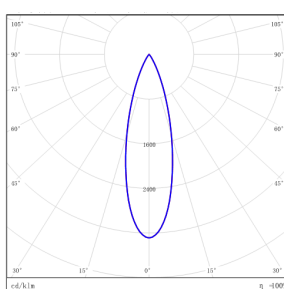

型号: EIR5SA-12EL-330SS

光束角: 30°

系统功率: 16.9W

系统光通量: 969 lm

中心光强: /

系统光效: 57.3 lm/W