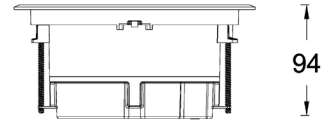

# WAC LIGHTING

Responsible Lighting®

项目名称:

灯位号:

产品图片

线图

Ø205

94