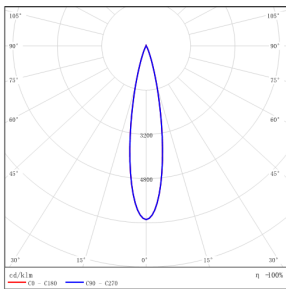

## 配光曲线@3000K数据

型号: EIR5SA-12EL-S30SS

光束角: 6.8°

系统功率: 16.9W

系统光通量: 997 lm

中心光强: /

系统光效: 58.5 lm/W

型号: EIR5SA-12EL-130SS

光束角: 14.4°

系统功率: 16.9W

系统光通量: 990 lm

中心光强: /

系统光效: 58.5 lm/W

型号: EIR5SA-12EL-230SS

光束角: 20°

系统功率: 16.9W