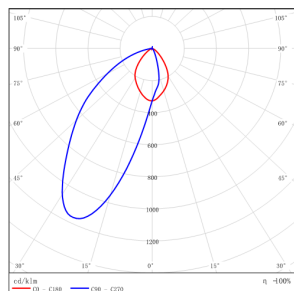

### 配光曲线@3000K数据

型号:	EIR7MF-22EL-W30SS
光束角:	Wall Washer
系统功率:	24.9W
系统光通量:	1051 lm
中心光强:	/
系统光效:	42.2 lm /W