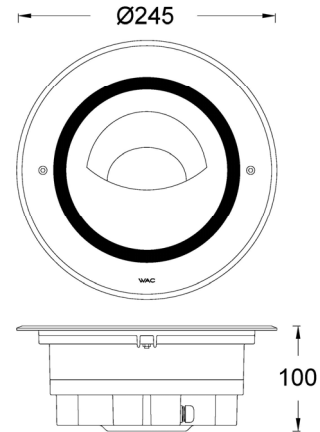

## 产品描述

FUEGO Compact 面框采用优质 316 不锈钢, 灯体铝压铸成型, 高温粉末喷涂, 适用于户外环境, IP67 防护等级, IK08 防冲击等级, 可抗压 2000kg。专利洗墙系统, 距高比 1:1.3。配合预埋筒的设计, 方便客户安装与维护。应用于住宅区、广场、公园、购物中心、雕塑装饰照明等。