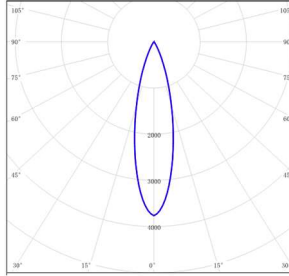

Item	Description	Pic	Description Dimensions
EIR5MF-RC001	Recessed Casing		

配光曲线@3000K数据

型号: EIR6MF-33EL-S30SS

光束角: 6.9°

系统功率: 37.84W

系统光通量: 1607 lm

中心光强: /

系统光效: 42.46 lm /W

型号: EIR6MF-33EL-130SS

光束角: 13.2°

系统功率: 37.8W

系统光通量: 1400 lm

中心光强: /

系统光效: 37 lm /W

型号: EIR6MF-33EL-230SS

光束角: 18.8°

系统功率: 38.65W

系统光通量: 1410 lm

中心光强: /

系统光效: 36.49 lm /W

型号: EIR6MF-33EL-330SS

光束角: 30°

系统功率: 37.84W

系统光通量: 1375 lm