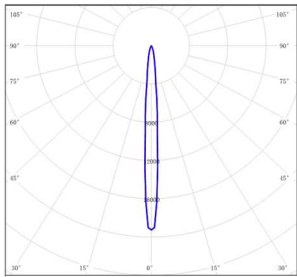

Item	Description	Pic	Description Dimensions
EIR5MF-RC001	Recessed Casing		

配光曲线@3000K数据

型号: EIR6MF-33EL-S30SS

光束角: 6.9°

系统功率: 37.84W

系统光通量: 1607 lm

中心光强: /

系统光效: 42.46 lm /W