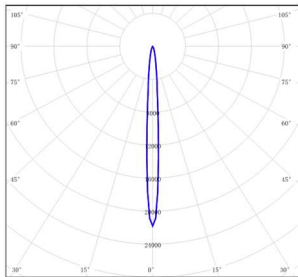

Item	Description	Pic	Description Dimensions
EIR5MF-RC001	Recessed Casing		

配光曲线@3000K数据

型号:	EIR5MF-33EL-S30SS
光束角:	7°
系统功率:	38.67W
系统光通量:	2427 lm
中心光强:	/
系统光效:	62.78 lm /W

型号:	EIR5MF-33EL-130SS
光束角:	14°
系统功率:	44W
系统光通量:	2368 lm
中心光强:	/
系统光效:	62.4 lm /W