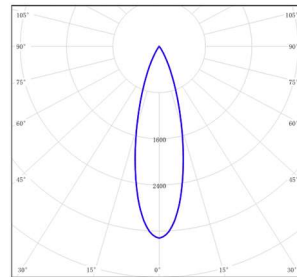

型号:	EIR5MF-33EL-330SS
光束角:	30°
系统功率:	37.8W
系统光通量:	2268 lm
中心光强:	/
系统光效:	60 lm /W

WAC Lighting

www.waclighting.com (US)

www.waclighting.com.cn (China)

Headquarters

44 Harbor Park Drive • Port Washington, NY

Phone (516) 515.5000 • Fax (516) 515.5050

WAC Lighting Technology (Shanghai) Co., Ltd

14, Lane 299, Bi Sheng Road, Shanghai 201204

Phone (86.21) 3393.3558 • Fax (86.21) 3362.1598

WAC Lighting 保留对产品进行不定期设计更新的权利。2021-05-24