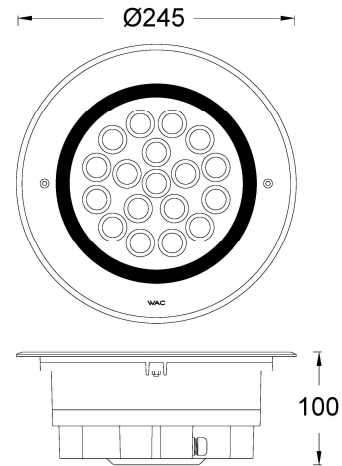

产品描述

FUEGO Compact 面框采用优质 316 不锈钢, 灯体铝压铸成型, 高温粉末喷涂。适用于户外环境, IP67 防护等级, IK08 防冲击等级, 可抗压 2000kg。高透光率透镜+专利隐光系统。配合预埋筒的设计, 方便客户安装与维护。应用于住宅区、广场、公园、购物中心、雕塑装饰照明等。

产品特性

- 主体材质: 不锈钢面框+铝压铸灯体
- 光学系统: 透镜+SUBROSA®隐光系统
- 表面处理: 静电粉末喷涂
- 投射方向: /
- 配件/支架: /
- 安规认证: CCC
- 防护等级: IP67, IK08
- 绝缘等级: Class I
- 环境温度: -20°C~50°C