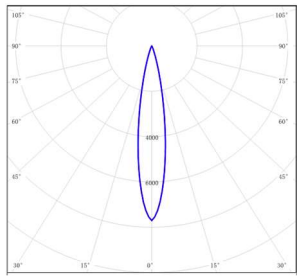

Item	Description	Pic	Description Dimensions
EIR5MF-RC001	Recessed Casing		

配光曲线@3000K数据

型号: EIR6MF-33EL-S30SS

光束角: 6.9°

系统功率: 37.84W

系统光通量: 1607 lm

中心光强: /

系统光效: 42.46 lm /W

型号: EIR6MF-33EL-130SS

光束角: 13.2°

系统功率: 37.8W

系统光通量: 1400 lm

中心光强: /

系统光效: 37 lm /W

型号: EIR6MF-33EL-230SS

光束角: 18.8°

系统功率: 38.65W

系统光通量: 1410 lm

中心光强: /

系统光效: 36.49 lm /W

型号: EIR6MF-33EL-330SS

光束角: 30°

系统功率: 37.84W

系统光通量: 1375 lm