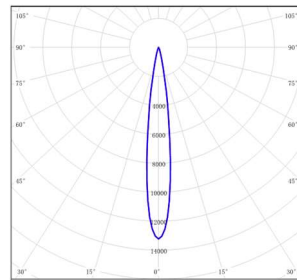

Item	Description	Pic	Description Dimensions
EIR5MF-RC001	Recessed Casing		

配光曲线@3000K数据

型号:	EIR5MF-33EL-S30SS
光束角:	7°
系统功率:	38.67W
系统光通量:	2427 lm
中心光强:	/
系统光效:	62.78 lm /W

型号:	EIR5MF-33EL-130SS
光束角:	14°
系统功率:	44W
系统光通量:	2368 lm
中心光强:	/
系统光效:	62.4 lm /W