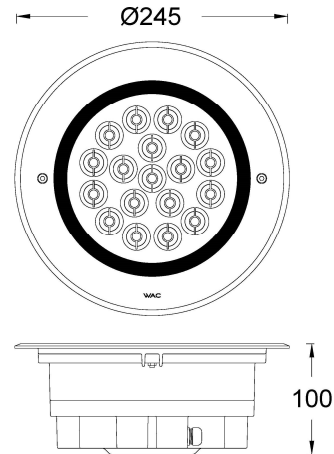

线图

产品描述

FUEGO Compact 面框采用优质 316 不锈钢, 灯体铝压铸成型, 高温粉末喷涂。适用于户外环境, IP67 防护等级, IK08 防冲击等级, 可抗压 2000kg。高效防眩光+专利隐光系统, 截光角度 38°。配合预埋筒的设计, 方便客户安装与维护。适用于住宅区、广场、公园、购物中心、雕塑装饰照明等。

产品特性

- **主体材质:** 不锈钢面框+铝压铸灯体
- **光学系统:** 透镜+SUBROSA®隐光系统
- **表面处理:** 静电粉末喷涂
- **投射方向:** /
- **配件/支架:** /
- **安规认证:** CCC
- **防护等级:** IP67, IK08
- **绝缘等级:** Class I
- **环境温度:** -20°C~50°C