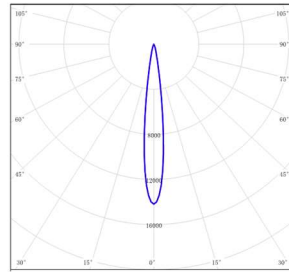

Item	Description	Pic	Description Dimensions
EIR5MF-RC001	Recessed Casing		

配光曲线@3000K数据

型号: EIR6MF-33EL-S30SS

光束角: 6.9°

系统功率: 37.84W

系统光通量: 1607 lm

中心光强: /

系统光效: 42.46 lm /W

型号: EIR6MF-33EL-130SS

光束角: 13.2°

系统功率: 37.8W

系统光通量: 1400 lm

中心光强: /

系统光效: 37 lm /W

型号: EIR6MF-33EL-230SS

光束角: 18.8°