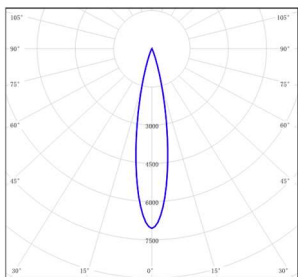

Item	Description	Pic	Description Dimensions
EIR5MF-RC001	Recessed Casing		

配光曲线@3000K数据

型号:	EIR5MF-33EL-S30SS
光束角:	7°
系统功率:	38.67W
系统光通量:	2427 lm
中心光强:	/
系统光效:	62.78 lm /W

型号:	EIR5MF-33EL-130SS
光束角:	14°
系统功率:	44W
系统光通量:	2368 lm
中心光强:	/
系统光效:	62.4 lm /W