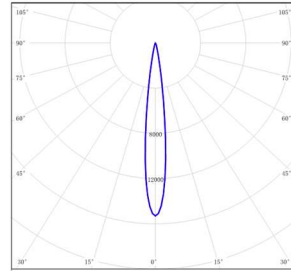

Item	Description	Pic	Description Dimensions
EIR5SF-RC001	Recessed Casing		

配光曲线@3000K数据

型号: EIR6SF-21EL-S30SS

光束角: 7°

系统功率: 26.4W

系统光通量: 1044 lm

中心光强: /

系统光效: 39.5 lm /W

型号: EIR6SF-21EL-130SS

光束角: 13°

系统功率: 26.5W

系统光通量: 803 lm

中心光强: /

系统光效: 30.4 lm /W

型号: EIR6SF-21EL-230SS

光束角: 20°