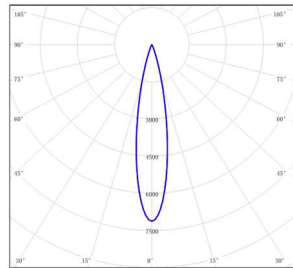

型号: EIR5SF-21EL-230SS

光束角: 20°

系统功率: 26.4W

系统光通量: 1486 lm

中心光强: /

系统光效: 56 lm /W