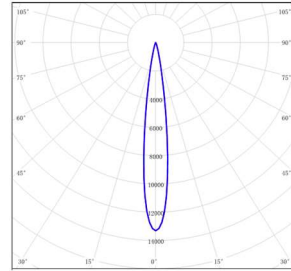

项目名称:

灯位号:

配件

Item	Description	Pic	Description Dimensions
EIR5SF-RC001	Recessed Casing		

配光曲线@3000K数据

型号: EIR5SF-21EL-S30SS

光束角: 7°

系统功率: 26.4W

系统光通量: 1343 lm

中心光强: /

系统光效: 50.6 lm /W

型号: EIR5SF-21EL-130SS

光束角: 14°

系统功率: 26.5W

系统光通量: 1503 lm

中心光强: /