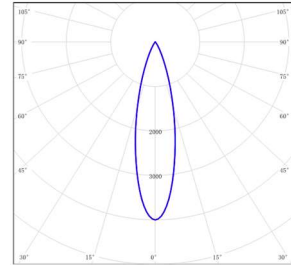

Item	Description	Pic	Description Dimensions
EIR5SF-RC001	Recessed Casing		

配光曲线@3000K数据

型号: EIR6SF-21EL-S30SS

光束角: 7°

系统功率: 26.4W

系统光通量: 1044 lm

中心光强: /

系统光效: 39.5 lm /W

型号: EIR6SF-21EL-130SS

光束角: 13°

系统功率: 26.5W

系统光通量: 803 lm

中心光强: /

系统光效: 30.4 lm /W

型号: EIR6SF-21EL-230SS

光束角: 20°

系统功率: 26.4W

系统光通量: 844 lm

中心光强: /

系统光效: 32 lm /W

型号: EIR6SF-21EL-330SS

光束角: 30°

系统功率: 26.4W

系统光通量: 847 lm