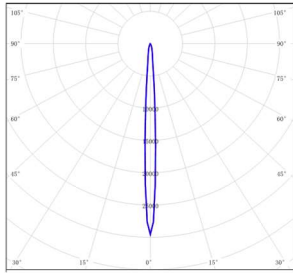

Item	Description	Pic	Description Dimensions
EIR5SF-RC001	Recessed Casing		

配光曲线@3000K数据

型号: EIR6SF-21EL-S30SS

光束角: 7°

系统功率: 26.4W

系统光通量: 1044 lm

中心光强: /

系统光效: 39.5 lm /W