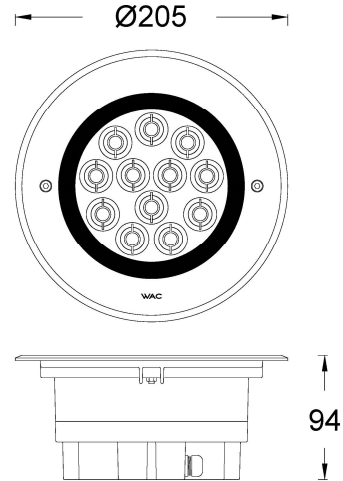

光束角: 30°

系统功率: 26.4W

系统光通量: 1402 lm

中心光强: /

系统光效: 52.9 lm /W

WAC Lighting

www.waclighting.com (US)

www.waclighting.com.cn (China)

线图

产品描述

FUEGO Compact 面框采用优质 316 不锈钢, 灯体铝压铸成型, 高温粉末喷涂, 适用于户外环境, IP67 防护等级, IK08 防冲击等级, 可抗压 2000kg。高效防眩设计+专利隐光系统。配合预埋筒的设计, 方便客户安装与维护。应用于住宅区、广场、公园、购物中心、雕塑装饰照明等。

产品特性

- 主体材质: 不锈钢面框+铝压铸灯体
- 光学系统: 透镜+SUBROSA®隐光系统
- 表面处理: 静电粉末喷涂
- 投射方向: /
- 配件/支架: /
- 安规认证: CCC
- 防护等级: IP67, IK08
- 绝缘等级: Class I
- 环境温度: -20°C~50°C