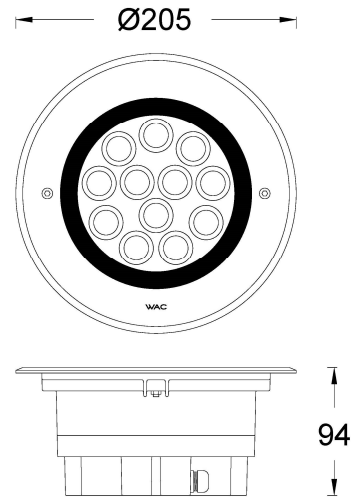

产品描述

FUEGO Compact 面框采用优质 316 不锈钢, 灯体铝压铸成型, 高温粉末喷涂, 适用于户外环境, IP67 防护等级, IK08 防冲击等级, 可抗压 2000kg。配合预埋筒的设计, 方便客户安装与维护。高透光率透镜, 应用于住宅区、广场、公园、购物中心、雕塑装饰照明等。

产品特性

- 主体材质: 不锈钢面框+铝压铸灯体
- 光学系统: 透镜+SUBROSA®隐光系统
- 表面处理: 静电粉末喷涂
- 投射方向: /
- 配件/支架: /
- 安规认证: CCC
- 防护等级: IP67, IK08
- 绝缘等级: Class I
- 环境温度: -20°C~50°C