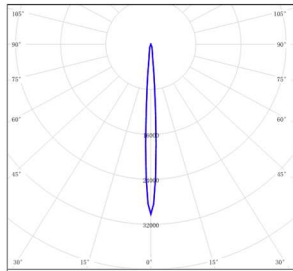

项目名称:

灯位号:

配件

Item	Description	Pic	Description Dimensions
EIR5SF-RC001	Recessed Casing		

配光曲线@3000K数据

型号: EIR5SF-21EL-S30SS

光束角: 7°

系统功率: 26.4W