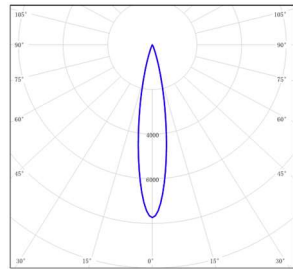

Item	Description	Pic	Description Dimensions
EIR5SF-RC001	Recessed Casing		

配光曲线@3000K数据

型号: EIR6SF-21EL-S30SS

光束角: 7°

系统功率: 26.4W

系统光通量: 1044 lm

中心光强: /

系统光效: 39.5 lm /W

型号: EIR6SF-21EL-130SS

光束角: 13°

系统功率: 26.5W

系统光通量: 803 lm

中心光强: /

系统光效: 30.4 lm /W

型号: EIR6SF-21EL-230SS

光束角: 20°

系统功率: 26.4W

系统光通量: 844 lm

中心光强: /

系统光效: 32 lm /W

型号: EIR6SF-21EL-330SS

光束角: 30°

系统功率: 26.4W

系统光通量: 847 lm