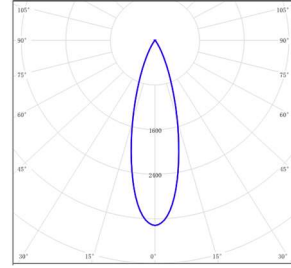

系统光通量: 1343 lm

中心光强: /

系统光效: 50.6 lm /W

型号: EIR5SF-21EL-130SS

光束角: 14°

系统功率: 26.5W

系统光通量: 1503 lm

中心光强: /

系统光效: 56.7 lm /W

型号: EIR5SF-21EL-230SS

光束角: 20°

系统功率: 26.4W

系统光通量: 1486 lm

中心光强: /

系统光效: 56 lm /W

型号: EIR5SF-21EL-330SS

光束角: 30°

系统功率: 26.4W

系统光通量: 1402 lm

中心光强: /

系统光效: 52.9 lm /W

WAC Lighting

www.waclighting.com (US)

www.waclighting.com.cn (China)