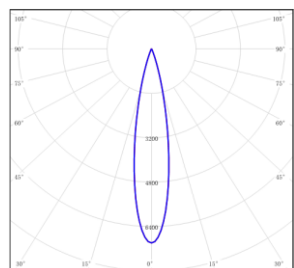

中心光强: /

系统光效: 56.5 lm /W

型号: EIR5NF-13EL-130SS

光束角: 14.3°

系统功率: 15.32W

系统光通量: 875.6 lm

中心光强: /

系统光效: 57.13 lm /W