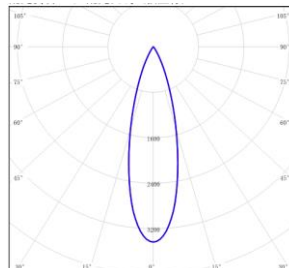

中心光强: /

系统光效: 56.5 lm /W

型号: EIR5NF-13EL-130SS

光束角: 14.3°

系统功率: 15.32W

系统光通量: 875.6 lm

中心光强: /

系统光效: 57.13 lm /W

型号: EIR5NF-13EL-230SS

光束角: 20°

系统功率: 15.34W

系统光通量: 877.4 lm

中心光强: /

系统光效: 57.19 lm /W

型号: EIR5NF-13EL-330SS

光束角: 30°