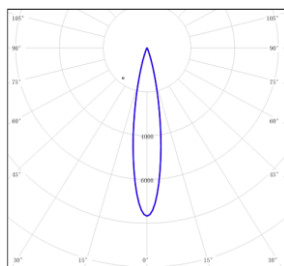

示例: EIR6NF-09ML-S27SS

配件

Item	Description	Pic	Description Dimensions
EIR5NF-RC001	Recessed Casing		

配光曲线@3000K数据

型号: EIR6NF-13EL-S30SS

光束角: 7°

系统功率: 15.36W

系统光通量: 663 lm

中心光强: /

系统光效: 43.2 lm/W

型号: EIR6NF-13EL-130SS

光束角: 13.3°

系统功率: 15.31W

系统光通量: 520 lm

中心光强: /

系统光效: 34 lm/W

型号: EIR6NF-13EL-230SS

光束角: 19.7°

系统功率: 15.39W

系统光通量: 520 lm

中心光强: /

系统光效: 33.8 lm/W

型号: EIR6NF-13EL-330SS

光束角: 29.8°