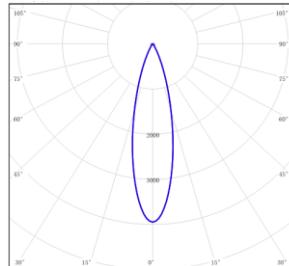

示例: EIR6NF-09ML-S27SS

配件

Item	Description	Pic	Description Dimensions
EIR5NF-RC001	Recessed Casing		

配光曲线@3000K数据

型号: EIR6NF-13EL-S30SS

光束角: 7°

系统功率: 15.36W

系统光通量: 663 lm

中心光强: /

系统光效: 43.2 lm/W

型号: EIR6NF-13EL-130SS

光束角: 13.3°

系统功率: 15.31W

系统光通量: 520 lm

中心光强: /

系统光效: 34 lm/W

型号: EIR6NF-13EL-230SS

光束角: 19.7°

系统功率: 15.39W

系统光通量: 520 lm

中心光强: /

系统光效: 33.8 lm/W

型号: EIR6NF-13EL-330SS

光束角: 29.8°