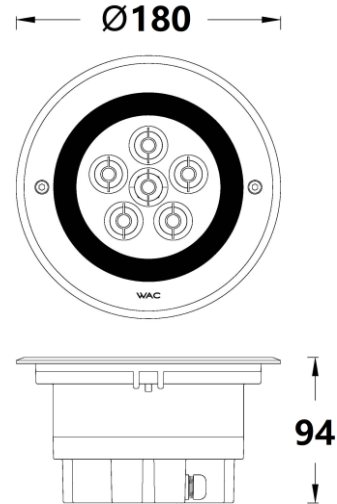

产品描述

FUEGO Compact 面框采用优质 316 不锈钢, 灯体铝压铸成型, 高温粉末喷涂, 适用于户外环境, IP67 防护等级, IK08 防冲击等级, 可抗压 2000kg。高效防眩光+专利隐光系统。配合预埋筒的设计, 方便客户安装与维护。应用于住宅区、广场、公园、购物中心、雕塑装饰照明等。

产品特性

- 主体材质: 不锈钢面框+铝压铸灯体
- 光学系统: 透镜+SUBROSA®隐光系统
- 表面处理: 静电粉末喷涂
- 投射方向: /
- 配件/支架: /
- 安规认证: CCC
- 防护等级: IP67, IK08
- 绝缘等级: Class I
- 环境温度: -20°C~50°C

产品规格

- 光源类型: High Power LED
- 光源功率: 13W Max
- 光源光通量: 3000K 930lm
- 光源寿命: >50000h-L70 /B10-Ta25°C(LM-80/TM-21)
- 色温/显指: 2700K, 3000K, 4000K, Ra80
- 光源色容差: 3 SDCM
- 输入电压: 220V AC/50Hz
- 调光控制: ON-OFF
- 产品重量: 约 1.7Kg, 不含包装

订购模型

Model	Comment	Power (W)	LEDs (quantity)	Max Lumens (lm)	Control Systems	Beam	CCT	Finish
EIR6N		13	6	663		S 7°	27 2700K	SS
Super Comfort	F Frame	13(Max)			EL ON-OFF 220V AC Power Supply	1 13° 2 20° 3 30°	30 3000K 40 4000K	Stainless Steel

示例: EIR6NF-13EL-S27SS