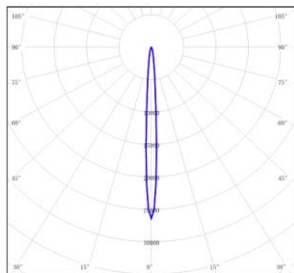

示例: EIR6NF-09ML-S27SS

配件

Item	Description	Pic	Description Dimensions
EIR5NF-RC001	Recessed Casing		

配光曲线@3000K数据

型号: EIR6NF-13EL-S30SS

光束角: 7°

系统功率: 15.36W

系统光通量: 663 lm