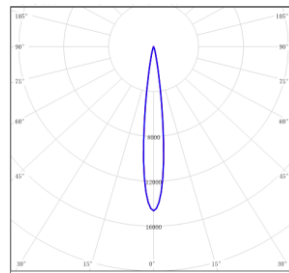

示例: EIR6NF-09ML-S27SS

配件

Item	Description	Pic	Description Dimensions
EIR5NF-RC001	Recessed Casing		

配光曲线@3000K数据

型号: EIR6NF-13EL-S30SS

光束角: 7°

系统功率: 15.36W

系统光通量: 663 lm

中心光强: /

系统光效: 43.2 lm/W

型号: EIR6NF-13EL-130SS

光束角: 13.3°

系统功率: 15.31W

系统光通量: 520 lm

中心光强: /

系统光效: 34 lm/W