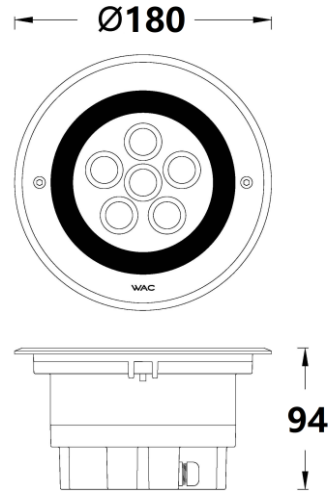

产品描述

FUEGO Compact 面框采用优质 316 不锈钢, 灯体铝压铸成型, 高温粉末喷涂。适用于户外环境, IP67 防护等级, IK08 防冲击等级, 可抗压 2000kg。高透光率透镜+专利隐光系统。配合预埋筒的设计, 方便客户安装与维护。应用于住宅区、广场、公园、购物中心、雕塑装饰照明等。

产品特性

- 主体材质: 不锈钢面框+铝压铸灯体
- 光学系统: 透镜+SUBROSA®隐光系统
- 表面处理: 静电粉末喷涂
- 投射方向: /
- 配件/支架: /
- 安规认证: CCC
- 防护等级: IP67, IK08
- 绝缘等级: Class I
- 环境温度: -20°C~50°C