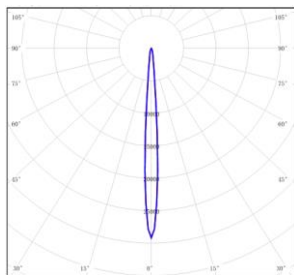

示例: EIR5NF-09ML-S27SS

配件

Item	Description	Pic	Description Dimensions
EIR5NF-RC001	Recessed Casing		

配光曲线@3000K数据

型号: EIR5NF-13EL-S30SS

光束角: 7.5°

系统功率: 15.3W

系统光通量: 865 lm