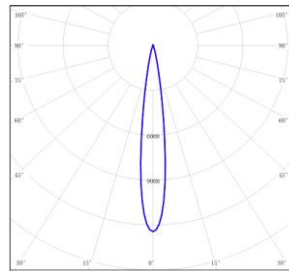

示例: EIR5NF-09ML-S27SS

配件

Item	Description	Pic	Description Dimensions
EIR5NF-RC001	Recessed Casing		

配光曲线@3000K数据

型号: EIR5NF-13EL-S30SS

光束角: 7.5°

系统功率: 15.3W

系统光通量: 865 lm

中心光强: /

系统光效: 56.5 lm /W

型号: EIR5NF-13EL-130SS

光束角: 14.3°

系统功率: 15.32W

系统光通量: 875.6 lm

中心光强: /

系统光效: 57.13 lm /W