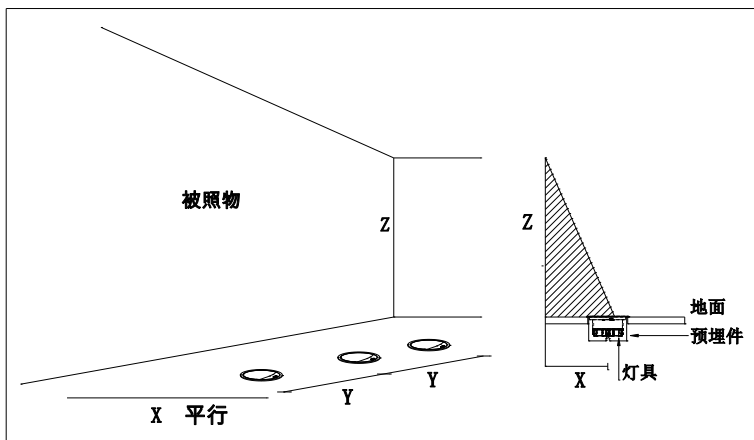

产品型号:

本安装说明适用于 D110mm 超薄埋地灯: EIR5TF; EIR6TF; EIR7TF; EIR8TF ;EIR5TA; EIR6TA

安装声明:

1. 安装前请仔细阅读说明书, 保留说明书, 以备使用参考;
2. 为防止灯具长期泡水中, 底部要设置排水管或排水设置等;
3. 为避免触电危险, 在安装、维护前请确认关闭电源;
4. 请专业电工安装。

地面安装:

1. 先在准备安装灯具的位置按灯具对应型号如图一①所示开孔, 开孔深度 $\geq 110\text{mm}$, 直径尺寸见图表一;
 注: ●孔底部建议放入碎石, 沙土等防积水;
 ●灯具具有防水功能, 但考虑积水会对线材及接线的稳定性产生影响, 建议安装孔增加排水孔。
2. 按图一③所示, 把预埋件(需要单独购买)放入挖好的孔内, 盖上 PVC 泥档, 回填泥土;
 ●注意预埋件安装后需和地面齐平:图一④;
3. 按图一⑤灯具引线与 220VAC 电源线连接, 注意线材连接处需做防水处理, 回填泥土面不可高于预埋件;
4. 按图一⑥所示将灯具放入预埋件内, 根据需要调整放入方向(水平 0-360° 可调);
 注: ●注意洗墙版本灯具安装方向, 箭头对着被照物(见图⑦);
5. 按图一⑧清理灯具出光口表面。

可调版本调角说明:

产品可调角度版本说明:

1. 垂直角度调节: 把内六角扳手放入调节孔内, 转动扳手, 即可调节角度(0 到-20°), 将光源照射角度调到需要的位置即可;
2. 角度调节完后锁入 M5 的止付螺丝, 平齐面盖。

洗墙版本灯具安装距离示意图:

1. 安装距离常用参数见下表:

型号	X Max	Y	Z
EIR7TF*	0.5m	0.4m	2m

由“WAC” “WAC LIGHTING Responsible Lighting” 商标持有人美国 WAC Lighting 公司授权
 中国营销总部 : 華格照明科技(上海)有限公司
 地址 : 中国(上海)自由贸易试验区毕升路 299 弄 14 号 102 室(邮编 201204)
 中国工厂 : 东莞华明灯具有限公司出品
 地址 : 广东省东莞市清溪镇清风路 390 号(邮编 523653)