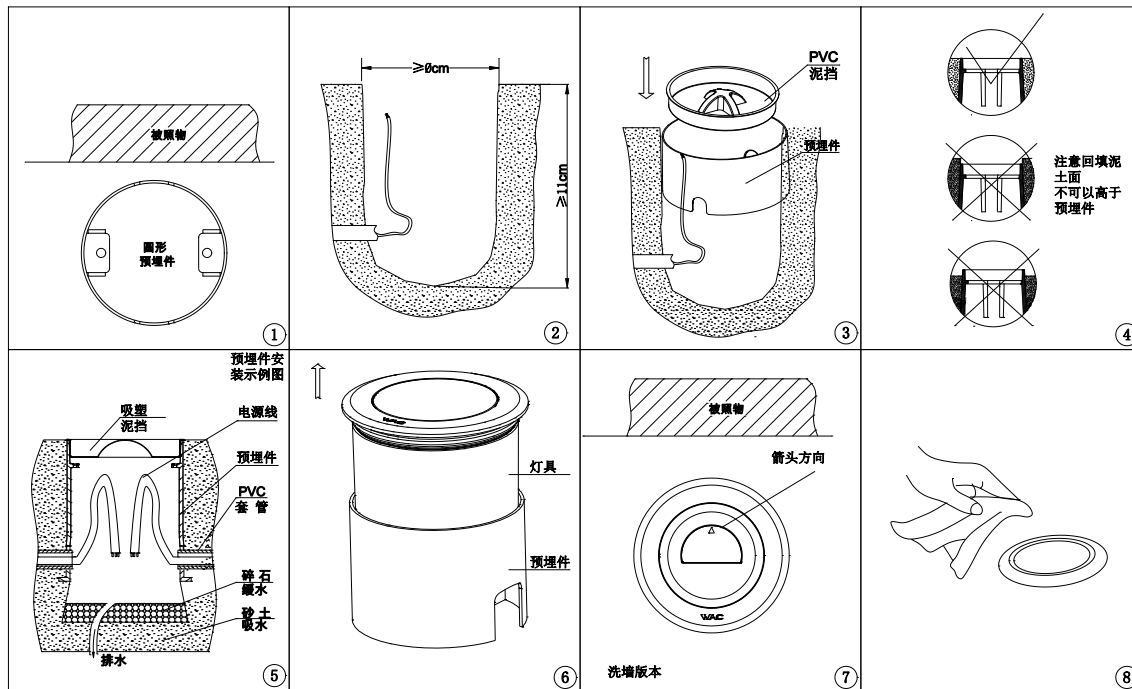

产品型号:

本安装说明适用于 D110mm 超薄埋地灯: EIR5TF; EIR6TF; EIR7TF; EIR8TF ;EIR5TA; EIR6TA

安装声明:

1. 安装前请仔细阅读说明书, 保留说明书, 以备使用参考;
2. 为防止灯具长期泡水中, 底部要设置排水管或排水设置等;
3. 为避免触电危险, 在安装、维护前请确认关闭电源;
4. 请专业电工安装。

地面安装:

1. 先在准备安装灯具的位置按灯具对应型号如图一①所示开孔, 开孔深度 $\geq 110\text{mm}$, 直径尺寸见图表一;
 注: ●孔底部建议放入碎石, 沙土等防积水;
 ●灯具具有防水功能, 但考虑积水会对线材及接线的稳定性产生影响, 建议安装孔增加排水孔。
2. 按图一③所示, 把预埋件(需要单独购买)放入挖好的孔内, 盖上 PVC 泥档, 回填泥土;
 ●注意预埋件安装后需和地面齐平:图一④;
3. 按图一⑤灯具引线与 220VAC 电源线连接, 注意线材连接处需做防水处理, 回填泥土面不可高于预埋件;
4. 按图一⑥所示将灯具放入预埋件内, 根据需要调整放入方向(水平 0-360° 可调);
 注: ●注意洗墙版本灯具安装方向, 箭头对着被照物(见图⑦);
5. 按图一⑧清理灯具出光口表面。

可调版本调角说明:

产品可调角度版本说明:

1. 垂直角度调节: 把内六角扳手放入调节孔内, 转动扳手, 即可调节角度(0 到-20°), 将光源照射角度调到需要的位置即可;
2. 角度调节完后锁入 M5 的止付螺丝, 平齐面盖。

洗墙版本灯具安装距离示意图:

1. 安装距离常用参数见下表:

型号	X Max	Y	Z
EIR7TF*	0.5m	0.4m	2m

由“WAC” “WAC LIGHTING Responsible Lighting” 商标持有人美国 WAC Lighting 公司授权
 中国营销总部 : 華格照明科技(上海)有限公司
 地址 : 中国(上海)自由贸易试验区毕升路 299 弄 14 号 102 室(邮编 201204)
 中国工厂 : 东莞华明灯具有限公司出品
 地址 : 广东省东莞市清溪镇清风路 390 号(邮编 523653)