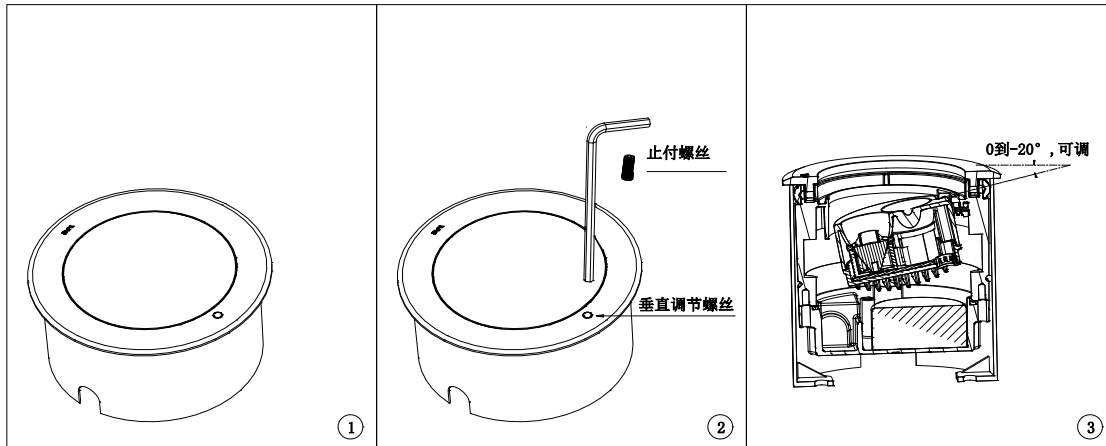

产品型号:

本安装说明适用于 D110mm 超薄埋地灯: EIR5TF; EIR6TF; EIR7TF; EIR8TF ;EIR5TA; EIR6TA

安装声明:

1. 安装前请仔细阅读说明书, 保留说明书, 以备使用参考;
2. 为防止灯具长期泡水中, 底部要设置排水管或排水设置等;
3. 为避免触电危险, 在安装、维护前请确认关闭电源;
4. 请专业电工安装。

地面安装:

1. 先在准备安装灯具的位置按灯具对应型号如图一①所示开孔, 开孔深度 $\geq 110\text{mm}$, 直径尺寸见图表一;
 注: ●孔底部建议放入碎石, 沙土等防积水;
 ●灯具具有防水功能, 但考虑积水会对线材及接线的稳定性产生影响, 建议安装孔增加排水孔。
2. 按图一③所示, 把预埋件(需要单独购买)放入挖好的孔内, 盖上 PVC 泥档, 回填泥土;
 ●注意预埋件安装后需和地面齐平:图一④;
3. 按图一⑤灯具引线与 220VAC 电源线连接, 注意线材连接处需做防水处理, 回填泥土面不可高于预埋件;
4. 按图一⑥所示将灯具放入预埋件内, 根据需要调整放入方向(水平 0-360° 可调);
 注: ●注意洗墙版本灯具安装方向, 箭头对着被照物(见图⑦);
5. 按图一⑧清理灯具出光口表面。

可调版本调角说明:

产品可调角度版本说明:

1. 垂直角度调节: 把内六角扳手放入调节孔内, 转动扳手, 即可调节角度(0 到-20°), 将光源照射角度调到需要的位置即可;
2. 角度调节完后锁入 M5 的止付螺丝, 平齐面盖。

洗墙版本灯具安装距离示意图:

1. 安装距离常用参数见下表:

型号	X Max	Y	Z
EIR7TF*	0.5m	0.4m	2m

由“WAC” “WAC LIGHTING Responsible Lighting” 商标持有人美国 WAC Lighting 公司授权
 中国营销总部 : 華格照明科技(上海)有限公司
 地址 : 中国(上海)自由贸易试验区毕升路 299 弄 14 号 102 室(邮编 201204)
 中国工厂 : 东莞华明灯具有限公司出品
 地址 : 广东省东莞市清溪镇清风路 390 号(邮编 523653)