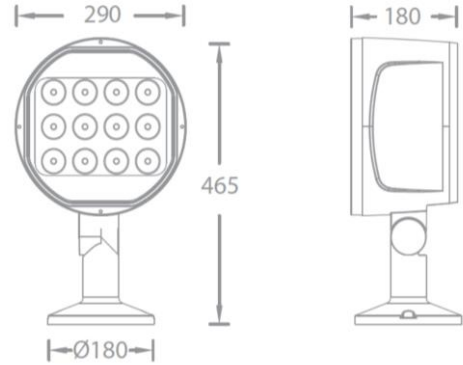

线图

产品描述

PANTHER 系列投光灯是 WAC 为高端户外照明场所设计的专业 LED 投光灯，具有 WAC 专利设计的完美，简洁的外形，充分融合空气动力学原理，利用有效散热，延长 LED 灯具寿命。配置呼吸阀，可有效平衡内外部气压，以防冷凝水。低调的轮廓设计与高性能的光学表现更突显环境，PANTHER 系列灯具具有多种尺寸以及最新的 LED 技术。可以垂直与水平方向精确调节转动。可应用于建筑立面或景观投射等场所。

产品特性

- 主体材质: 压铸铝合金灯身
- 光学系统: 透镜
- 表面处理: 静电粉末涂装
- 投射方向: 垂直方向向上 90°, 向下 30°
- 配件/支架: /
- 安规认证: CCC
- 防护等级: IP65
- 绝缘等级: Class I
- 环境温度: -20°C~50°C

产品规格

- 光源类型: High Power
- 光源功率: 67.2W (Max)
- 光源光通量: RGBW 3000K 3926lm ;RGBW 4000K 3494lm;
  RGBW 6000K 3494lm
- 光源寿命: >50000h-L70 /B10-Ta25°C(LM-80/TM-21)
- 色温/显指: 3000K / 4000K / 6000K, Ra 80
- 光源色容差: 5 SDCM
- 输入电压: 220V/AC 50/60Hz
- 调光控制: DMX512
- 产品重量: 约 14.2Kg, 不含包装

订购模型

Model	Power (W)	LEDs (quantity)	Max Lumens (Lm)	Control Systems	Beam	CCT	Finish
EP7SI-070	70(Max)	12	2808 (RGBW3000K)	ML DMX512 Dimming 220V/AC Power Supply	1 16° 2 25° 3 35°	F30 RGBW(3000K) F40 RGBW(4000K) F60 RGBW(6000K)	BK Black

示例: EP7SI-070ML-1F30BK