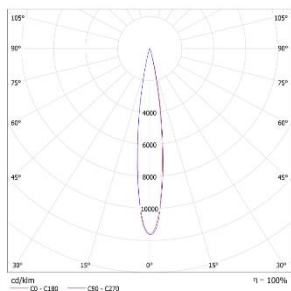

PANTHER - MODEL: EP7SI-070

Spot Luminaires

WAC LIGHTING

Responsible Lighting®

项目名称:

灯位号:

配件

ITEM	Abbreviate	PIC	Model
Wall Washer Visor	WW1		EP5SI-WW1-BK
Wall Washer Visor	WW2		EP5SI-WW2-BK
Wall Washer Visor	WW3		EP5SI-WW3-BK
Support for Pole	SPL		EP5LI-SPL-BK

配光曲线@3000K数据

型号: EP7SI-070ML-1F30BK

光束角: 15.2°

系统功率: 70W (Max)

系统光通量: 2808lm

中心光强: /

系统光效: 39.96lm /W