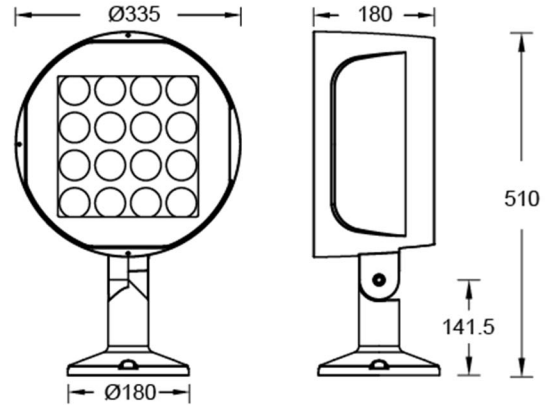

线图

产品描述

PANTHER 系列投光灯是 WAC 为高端户外照明场所设计的专业 LED 投光灯，具有 WAC 设计的完美，简洁的外形，充分融合空气动力学原理，利用有效散热，延长 LED 灯具寿命。配置呼吸阀，可有效平衡内外部气压，以防冷凝水。低调的轮廓设计与高性能的光学表现更突显环境，PANTHER 系列灯具具有多种尺寸以及最新的 LED 技术。可以垂直与水平方向精确调节转动。可应用于建筑立面或景观投射等场所。

产品特性

- 主体材质: 压铸铝合金灯身
- 光学系统: 透镜
- 表面处理: 静电粉末涂装
- 投射方向: 垂直方向向上 90°, 向下 30°
- 配件/支架: /
- 安规认证: CCC
- 防护等级: IP65
- 绝缘等级: Class I
- 环境温度: -20°C~50°C

产品规格

- 光源类型: High Power
- 光源功率: 89.6W (Max)
- 光源光通量: RGBW 3000K 5235lm ;RGBW 4000K 4803lm ;
  RGBW 6000K 4803lm
- 光源寿命: >50000h-L70 /B10-Ta25°C(LM-80/TM-21)
- 色温/显指: 3000K, Ra80 / 4000K, Ra80 / 6000K , Ra80
- 光源色容差: 5 SDCM
- 输入电压: 220V/AC、50/60hz
- 调光控制: DMX512
- 产品重量: 约 16.9Kg, 不含包装

订购模型

Model	Power (W)	LEDs (quantity)	Max Lumens (Lm)	Control Systems	Beam	CCT	Finish
EP7LI-108	108(Max)	16	5472 (RGBW 3000K)	ML DMX512 Dimming 220V/AC Power Supply	1 16° 2 25° 3 35°	F30 RGBW(3000K) F40 RGBW(4000K) F60 RGBW(6000K)	BK Black

示例: EP7LI-108ML-1F30BK