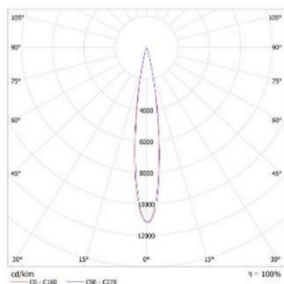

PANTHER - MODEL: EP7LI-108

Spot Luminaires

WAC LIGHTING

Responsible Lighting®

项目名称:

灯位号:

配件

ITEM	Abbreviate	PIC	Model
Wall Washer Visor	WW1		EP5LI-WW1-BK
Wall Washer Visor	WW2		EP5LI-WW2-BK
Wall Washer Visor	WW3		EP5LI-WW3-BK
Support for Pole	SPL		EP5SI-SPL-BK

配光曲线@3000K数据

型号: EP7LI-108EL-1F30BK

光束角: 15.5°

系统功率: 108W (Max)

系统光通量: 5472lm

中心光强: /

系统光效: 50.54lm /W