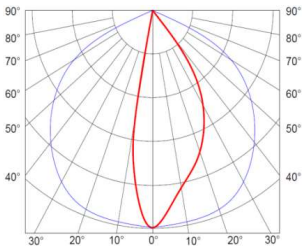

配光曲线@3000K数据

型号: ELV109-21ET-CS30-B

光束角: 60°x100°

系统功率: 23.8W/900mm

系统光通量: 1088lm

中心光强: /

系统光效: 45.7lm/W

VIEW-VERTICAL - MODEL: ELV112