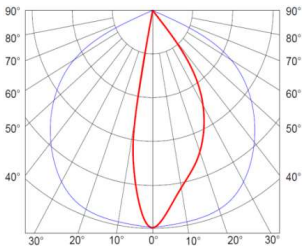

示例: ELV112-28ET-CS30-B

VIEW-VERTICAL - MODEL: ELV112

Linear Luminaires

WAC LIGHTING

Responsible Lighting®

项目名称:

灯位号:

配件

配光曲线@3000K数据

型号:	ELV112-28ET-CS30-B
光束角:	60°x100°
系统功率:	30.8W/1200mm
系统光通量:	1399lm
中心光强:	/
系统光效:	45.4lm/W