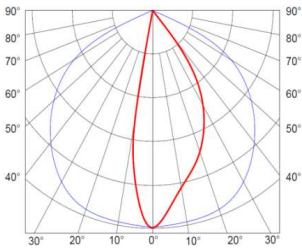

配光曲线@3000K数据

型号:	ELV103-07ET-CS30-B
光束角:	60°x100°
系统功率:	8.9W/300mm
系统光通量:	368lm
中心光强:	/
系统光效:	41.3lm/W

VIEW-VERTICAL - MODEL: ELV106

Linear Luminaires

WAC LIGHTING

Responsible Lighting®

项目名称:

灯位号: