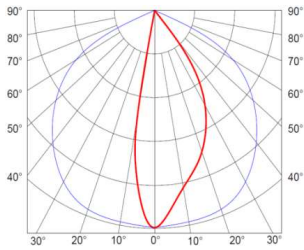

配光曲线@3000K数据

型号: ELV106-14ET-CS30-B

光束角: 60°x100°

系统功率: 16.3W/600mm

系统光通量: 748lm

中心光强: /

系统光效: 45.8lm/W

VIEW-VERTICAL - MODEL: ELV109