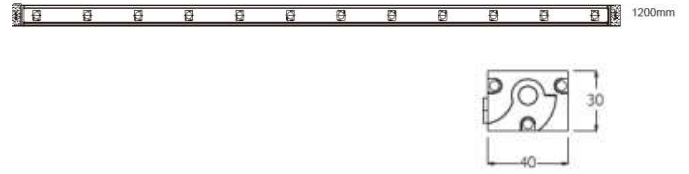

Linear Luminaires

WAC LIGHTING

Responsible Lighting®

项目名称:

灯位号:

产品图片

线图

产品描述