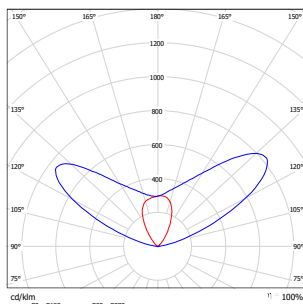

## 线图

## 配光曲线@3000K数据

型号:	LLBPX-LD50D-309PWT
光束角:	90°
系统功率:	30W
系统光通量:	2204 lm
中心光强:	1309 cd
系统光效:	74 lm/W

型号:	LLBPX-LD50D-309PWT
光束角:	130°
系统功率:	30 W
系统光通量:	2305 lm
中心光强:	1907 cd
系统光效:	78 lm/W