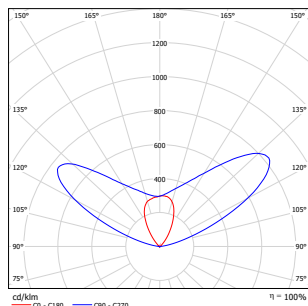

## 配光曲线@3000K数据

型号: LLBPE-LD64B-306BWT(下出光)

光束角: 60°

系统功率: 37W

系统光通量: 2315 lm

中心光强: 1647 cd

系统光效: 63 lm/W

型号: LLBPE-LD64B-306BWT(上出光)

光束角: 60°

系统功率: 38 W

系统光通量: 2815 lm

中心光强: 2496 cd

系统光效: 74 lm/W

型号: LLBPE-LD64B-306BWT(上出光)

光束角: 130°

系统功率: 38 W