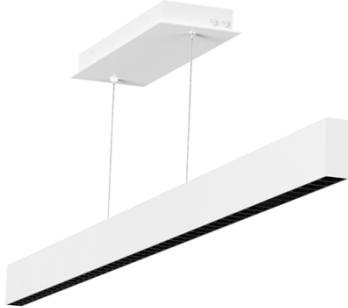

LIGNE PRO - MODEL: LLBPE-LD64D

Linear Luminaires

WAC LIGHTING

Responsible Lighting®

项目名称:

灯位号:

产品图片