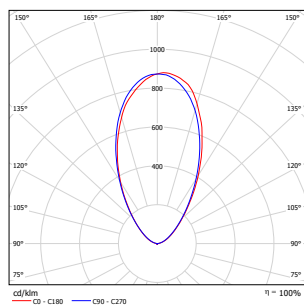

## 配光曲线@3000K数据

型号: LLBPE-LD64B-306BWT(下出光)

光束角: 60°

系统功率: 37W

系统光通量: 2315 lm

中心光强: 1647 cd

系统光效: 63 lm/W

型号: LLBPE-LD64B-306BWT(上出光)