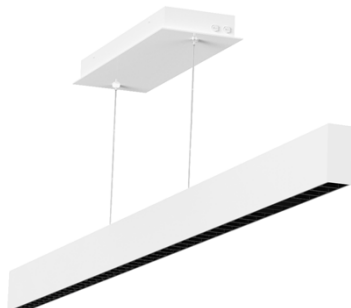

LIGNE PRO - MODEL: LLBPE-LD64B

Linear Luminaires

WAC LIGHTING

Responsible Lighting®

项目名称:

灯位号:

产品图片