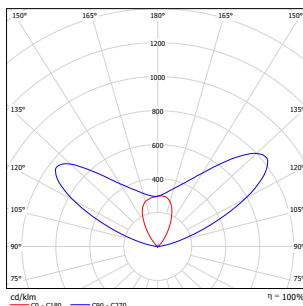

## 配光曲线@3000K数据

型号:	LLBPE-LD64D-306BWT
光束角:	60°
系统功率:	37W
系统光通量:	2315 lm
中心光强:	1647 cd
系统光效:	63 lm/W

型号:	LLBPE-LD64D-306BWT
光束角:	130°
系统功率:	38 W
系统光通量:	2969 lm
中心光强:	2455 cd
系统光效:	78 lm/W

WAC Lighting

www.waclighting.com (US)