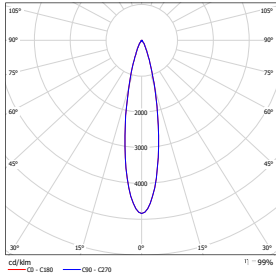

灯位号:

配光曲线@3000K数据

型号:	PDL32-LM13D-302SWT
光束角:	20°
系统功率:	15 W
系统光通量:	861 lm
中心光强:	4155 cd
系统光效:	57 lm/W

PDL32-LM18D-302SWT
20°
21 W
1200 lm
5842 cd
57 lm/W

型号:	PDL32-LM13D-304SWT
光束角:	40°
系统功率:	15 W
系统光通量:	1013 lm
中心光强:	1974 cd
系统光效:	68 lm/W