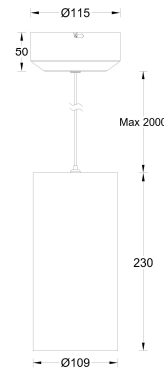

产品描述

PLANA PRO 吊装筒灯，整灯精致简洁，具备精准的配光，采用 SUBROSA® 隐光技术，同时具有极致的防眩效果。主要适用于酒店，商业公共空间及会展场馆等场所。

产品特性

- 主体材质: 铝合金挤出灯身
- 光学系统: 透镜+ SUBROSA® 隐光系统
- 表面处理: 静电粉末喷涂
- 投射方向: /
- 配件/支架: /
- 安规认证: CCC
- 防护等级: IP20
- 绝缘等级: Class I
- 环境温度: -20°C~40°C

产品规格

- 遮光角: 35°
- 光源类型: COB
- 光源光通量: 1800lm/18W ; 2500lm/25W
- 光源寿命: >50000h-L70 /B10-Ta25°C(LM-80/TM-21)
- 色温/显指: 2700K/ 3000K/ 4000K, Ra90
- 光源色容差: 3 SDCM
- 输入电压: 220V~240V AC / 50Hz
- 调光控制: 0~10V(须提前与项目现场系统做匹配性测试)
- 产品重量: 约 2.9Kg, 不含包装

订购模型

Model	Size	Trim	LED	Driver	CCT	Beam	Reflector	Finish	
PDL	4	2	LM18	D	0~10V	27 2700K	2 20°	B Black	WT White
Pendant	4"	Round	COB 18W			30 3000K	4 40°	S Specular	BK Black
Downlight		Trimless	LM25			40 4000K	6 60°		
			COB 25W						

示例: PDL42-LM18D-302SWT

配件

/