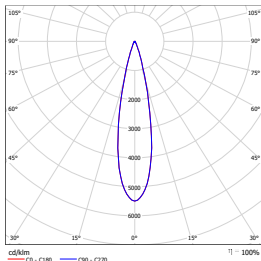

项目名称:

灯位号:

配光曲线@3000K数据

型号:	PDL22-LD08D-301SWT
光束角:	15°
系统功率:	10 W
系统光通量:	521 lm
中心光强:	4577 cd
系统光效:	52 lm/W

型号:	PDL22-LD08D-302SWT
光束角:	24°
系统功率:	10 W
系统光通量:	556 lm
中心光强:	3004 cd
系统光效:	55 lm/W

型号:	PDL22-LD08D-303SWT
光束角:	36°
系统功率:	10 W
系统光通量:	493 lm
中心光强:	1182 cd
系统光效:	49 lm/W