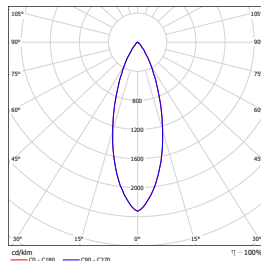

项目名称:

灯位号:

配光曲线@3000K数据

型号:	PDL22-LD08D-301SWT
光束角:	15°
系统功率:	10 W
系统光通量:	521 lm
中心光强:	4577 cd
系统光效:	52 lm/W

型号:	PDL22-LD08D-302SWT
光束角:	24°
系统功率:	10 W
系统光通量:	556 lm
中心光强:	3004 cd
系统光效:	55 lm/W

型号:	PDL22-LD08D-303SWT
光束角:	36°
系统功率:	10 W
系统光通量:	493 lm
中心光强:	1182 cd
系统光效:	49 lm/W

型号:	PDL22-LD08D-304SWT
光束角:	48°
系统功率:	10 W
系统光通量:	464 lm
中心光强:	726 cd
系统光效:	46 lm/W

WAC Lighting

www.waclighting.com (US)

www.waclighting.com.cn (China)

Headquarters

44 Harbor Park Drive • Port Washington, NY