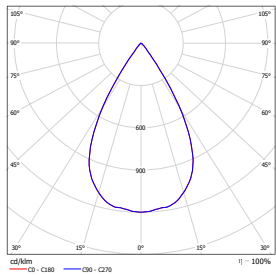

灯位号:

配光曲线@3000K数据

型号:	PDL32-LM13D-302SWT
光束角:	20°
系统功率:	15 W
系统光通量:	861 lm
中心光强:	4155 cd
系统光效:	57 lm/W

PDL32-LM18D-302SWT
20°
21 W
1200 lm
5842 cd
57 lm/W

型号:	PDL32-LM13D-304SWT
光束角:	40°
系统功率:	15 W
系统光通量:	1013 lm
中心光强:	1974 cd
系统光效:	68 lm/W

PDL32-LM18D-304SWT
40°
21 W
1366 lm
2628 cd
65 lm/W

型号:	PDL32-LM13D-306SWT
光束角:	60°
系统功率:	15 W
系统光通量:	1172 lm
中心光强:	1438 cd
系统光效:	78 lm/W

PDL32-LM18D-306SWT
60°
21 W
1617 lm
1967 cd
77 lm/W

PLANA PRO - MODEL: PDL42