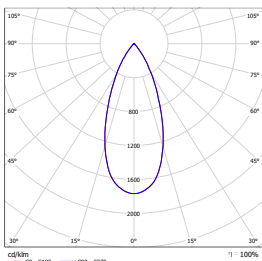

灯位号:

配光曲线@3000K数据

型号:	PDL42-LM18D-302SWT	PDL42-LM25D-302SWT
光束角:	20°	20°
系统功率:	21 W	29 W
系统光通量:	1681 lm	2123 lm
中心光强:	8154 cd	10326 cd
系统光效:	80 lm/W	73 lm/W

型号:	PDL42-LM25D-302SWT	PDL42-LM25D-302SWT
光束角:	20°	20°
系统功率:	29 W	29 W
系统光通量:	2123 lm	2123 lm
中心光强:	10326 cd	10326 cd
系统光效:	73 lm/W	73 lm/W