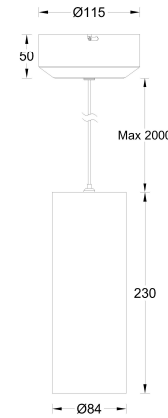

产品描述

PLANA PRO 吊装筒灯，整灯精致简洁，具备精准的配光，采用 SUBROSA® 隐光技术，同时具有极致的防眩效果。主要适用于酒店，商业公共空间及会展空间等场所。

产品特性

- 主体材质: 铝合金挤出灯身
- 光学系统: 透镜+ SUBROSA® 隐光系统
- 表面处理: 静电粉末喷涂
- 投射方向: /
- 配件/支架: /
- 安规认证: CCC
- 防护等级: IP20
- 绝缘等级: Class I
- 环境温度: -20°C~40°C

产品规格

- 遮光角: 35°
- 光源类型: COB
- 光源光通量: 1800lm/18W ; 1300lm/13W
- 光源寿命: >50000h-L70 /B10-Ta25°C(LM-80/TM-21)
- 色温/显指: 2700K/ 3000K/ 4000K, Ra90
- 光源色容差: 3 SDCM
- 输入电压: 220V~240V AC / 50Hz
- 调光控制: 0~10V(须提前与项目现场系统做匹配性测试)
- 产品重量: 约 2Kg, 不含包装

订购模型

Model	Size	Trim	LED	Driver	CCT	Beam	Reflector	Finish
PDL	3	2	LM13	D 0~10V	27 2700K	2 20°	B Black	WT White
Pendant	3"	Round	COB 13W		30 3000K	4 40°	S Specular	BK Black
Downlight		Trimless	LM18		40 4000K	6 60°		
			COB 18W					

示例: PDL32-LM18D-302SWT

配件

/