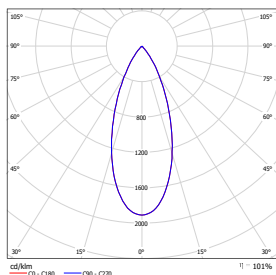

灯位号:

配光曲线@3000K数据

型号:	PDL32-LM13D-302SWT
光束角:	20°
系统功率:	15 W
系统光通量:	861 lm
中心光强:	4155 cd
系统光效:	57 lm/W

PDL32-LM18D-302SWT
20°
21 W
1200 lm
5842 cd
57 lm/W

型号:	PDL32-LM13D-304SWT
光束角:	40°
系统功率:	15 W
系统光通量:	1013 lm
中心光强:	1974 cd
系统光效:	68 lm/W