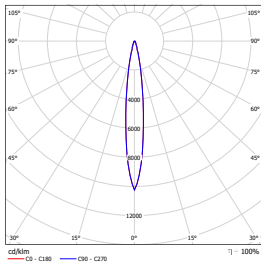

项目名称:

灯位号:

配光曲线@3000K数据

型号:	PDL22-LD08D-301SWT
光束角:	15°
系统功率:	10 W
系统光通量:	521 lm
中心光强:	4577 cd
系统光效:	52 lm/W

型号:	PDL22-LD08D-302SWT
光束角:	24°
系统功率:	10 W
系统光通量:	556 lm
中心光强:	3004 cd
系统光效:	55 lm/W

型号:	PDL22-LD08D-303SWT
光束角:	36°
系统功率:	10 W
系统光通量:	493 lm
中心光强:	1182 cd
系统光效:	49 lm/W