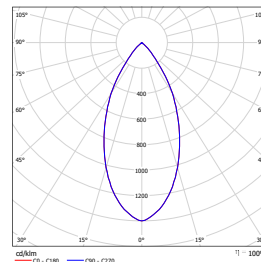

项目名称:

灯位号:

配光曲线@3000K数据

型号:	PDL22-LD08D-301SWT
光束角:	15°
系统功率:	10 W
系统光通量:	521 lm
中心光强:	4577 cd
系统光效:	52 lm/W

型号:	PDL22-LD08D-302SWT
光束角:	24°
系统功率:	10 W
系统光通量:	556 lm
中心光强:	3004 cd
系统光效:	55 lm/W

型号:	PDL22-LD08D-303SWT
光束角:	36°
系统功率:	10 W
系统光通量:	493 lm
中心光强:	1182 cd
系统光效:	49 lm/W