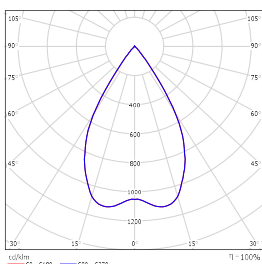

灯位号:

配光曲线@3000K数据

型号:	PDL42-LM18D-302SWT	PDL42-LM25D-302SWT
光束角:	20°	20°
系统功率:	21 W	29 W
系统光通量:	1681 lm	2123 lm
中心光强:	8154 cd	10326 cd
系统光效:	80 lm/W	73 lm/W

型号:	PDL42-LM25D-302SWT	PDL42-LM25D-302SWT
光束角:	20°	20°
系统功率:	29 W	29 W
系统光通量:	2123 lm	2123 lm
中心光强:	10326 cd	10326 cd
系统光效:	73 lm/W	73 lm/W

型号:	PDL42-LM18D-304SWT	PDL42-LM25D-304SWT
光束角:	40°	40°
系统功率:	21 W	29 W
系统光通量:	1404 lm	1827 lm
中心光强:	2604 cd	3422 cd
系统光效:	67 lm/W	63 lm/W

型号:	PDL42-LM25D-304SWT	PDL42-LM25D-304SWT
光束角:	40°	40°
系统功率:	29 W	29 W
系统光通量:	1827 lm	1827 lm
中心光强:	3422 cd	3422 cd
系统光效:	63 lm/W	63 lm/W