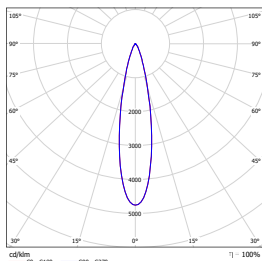

灯位号:

配光曲线@3000K数据

型号:	PDL42-LM18D-302SWT	PDL42-LM25D-302SWT
光束角:	20°	20°
系统功率:	21 W	29 W
系统光通量:	1681 lm	2123 lm
中心光强:	8154 cd	10326 cd
系统光效:	80 lm/W	73 lm/W

型号:	PDL42-LM25D-302SWT	PDL42-LM25D-302SWT
光束角:	20°	20°
系统功率:	29 W	29 W
系统光通量:	2123 lm	2123 lm
中心光强:	10326 cd	10326 cd
系统光效:	73 lm/W	73 lm/W