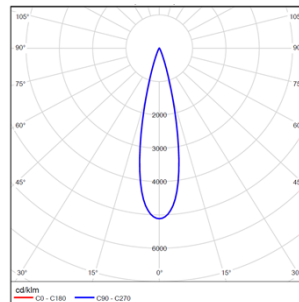

注意: 每类配件最多同时只加装一个, 均需单独订购

配光曲线@3000K数据

型 号: TL58SLM20-G-1930
光 束 角: 12°
系统功率: 24W
系统光通量: 1925lm
中心 光强: 27692cd
系统 光效: 80lm/W

型 号: TL58SLM20-G-2930
光 束 角: 24°
系统功率: 24W
系统光通量: 2118lm
中心 光强: 10831cd
系统 光效: 88lm/W