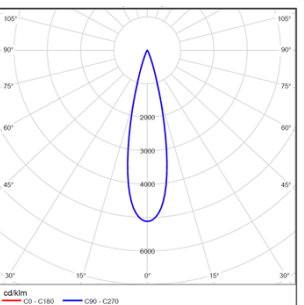

注意: 每类配件最多同时只加装一个, 均需单独订购

配光曲线@3000K数据

型 号: TL58SLM20-G-1930
光 束 角: 12°
系统功率: 24W
系统光通量: 1925lm
中心 光强: 27692cd
系统 光效: 80lm/W

型 号: TL58SLM20-G-2930
光 束 角: 24°
系统功率: 24W
系统光通量: 2118lm
中心 光强: 10831cd
系统 光效: 88lm/W

型 号: TL58SLM20-G-3930
光 束 角: 36°
系统功率: 24W
系统光通量: 2237lm
中心 光强: 5737cd
系统 光效: 93lm/W

型 号: TL58SLM30-G-1930
光 束 角: 12°
系统功率: 34W
系统光通量: 2664lm
中心 光强: 38323cd
系统 光效: 78lm/W

型 号: TL58SLM30-G-2930
光 束 角: 24°
系统功率: 34W
系统光通量: 2931lm
中心 光强: 14988cd
系统 光效: 86lm/W