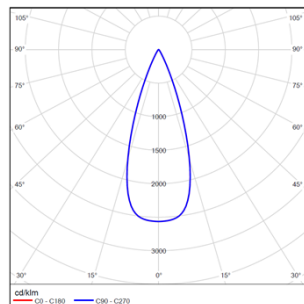

注意: 每类配件最多同时只加装一个, 均需单独订购

配光曲线@3000K数据

型 号: TL58SLM20-G-1930
光 束 角: 12°
系统功率: 24W
系统光通量: 1925lm
中心 光强: 27692cd
系统 光效: 80lm/W

型 号: TL58SLM20-G-2930
光 束 角: 24°
系统功率: 24W
系统光通量: 2118lm
中心 光强: 10831cd
系统 光效: 88lm/W

型 号: TL58SLM20-G-3930
光 束 角: 36°
系统功率: 24W
系统光通量: 2237lm
中心 光强: 5737cd
系统 光效: 93lm/W

型 号: TL58SLM30-G-1930
光 束 角: 12°
系统功率: 34W
系统光通量: 2664lm
中心 光强: 38323cd
系统 光效: 78lm/W

型 号: TL58SLM30-G-2930
光 束 角: 24°
系统功率: 34W
系统光通量: 2931lm
中心 光强: 14988cd
系统 光效: 86lm/W