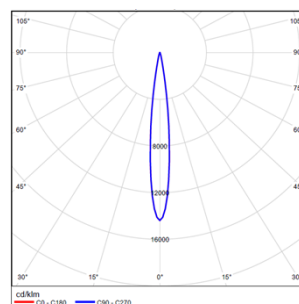

注意: 每类配件最多同时只加装一个, 均需单独订购

配光曲线@3000K数据

型 号: TL58SLM20-G-1930
光 束 角: 12°
系统功率: 24W
系统光通量: 1925lm
中心 光强: 27692cd
系统 光效: 80lm/W

型 号: TL58SLM20-G-2930
光 束 角: 24°
系统功率: 24W
系统光通量: 2118lm
中心 光强: 10831cd
系统 光效: 88lm/W

型 号: TL58SLM20-G-3930
光 束 角: 36°
系统功率: 24W
系统光通量: 2237lm
中心 光强: 5737cd
系统 光效: 93lm/W

型 号: TL58SLM30-G-1930
光 束 角: 12°
系统功率: 34W
系统光通量: 2664lm
中心 光强: 38323cd
系统 光效: 78lm/W

型 号: TL58SLM30-G-2930
光 束 角: 24°
系统功率: 34W
系统光通量: 2931lm
中心 光强: 14988cd
系统 光效: 86lm/W