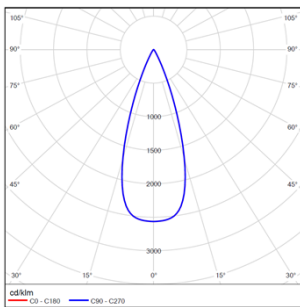

型 号: TL58SLM30-G-3930
光 束 角: 36°
系统功率: 34W
系统光通量: 3085lm
中心 光强: 7912cd
系统 光效: 91lm/W

WAC Lighting

www.waclighting.com (US)
www.waclighting.com.cn (China)

Headquarters

44 Harbor Park Drive • Port Washington, NY
Phone (516) 515.5000 • Fax (516) 515.5050

灯位号:

型 号: TL58SLM40-G-1930

光 束 角: 12°

系统功率: 45W

系统光通量: 3546lm

中心 光强: 51011cd

系统 光效: 79lm/W

型 号: TL58SLM40-G-2930

光 束 角: 24°

系统功率: 45W

系统光通量: 3755lm

中心 光强: 19202cd

系统 光效: 83lm/W

型 号: TL58SLM40-G-3930

光 束 角: 36°

系统功率: 45W