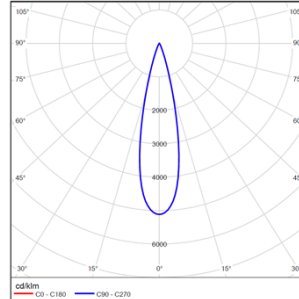

灯位号:

型 号: TL58SLM40-G-1930

光 束 角: 12°

系统功率: 45W

系统光通量: 3546lm

中心 光强: 51011cd

系统 光效: 79lm/W

型 号: TL58SLM40-G-2930

光 束 角: 24°

系统功率: 45W

系统光通量: 3755lm

中心 光强: 19202cd

系统 光效: 83lm/W

型 号: TL58SLM40-G-3930

光 束 角: 36°

系统功率: 45W