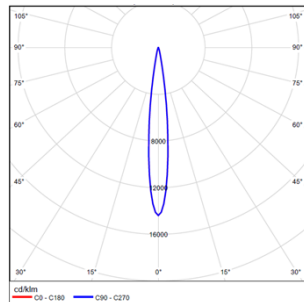

注意: 每类配件最多同时只加装一个, 均需单独订购

配光曲线@3000K数据

型 号: TL58SLM20-G-1930
光 束 角: 12°
系统功率: 24W
系统光通量: 1925lm
中心 光强: 27692cd
系统 光效: 80lm/W

型 号: TL58SLM20-G-2930
光 束 角: 24°
系统功率: 24W
系统光通量: 2118lm
中心 光强: 10831cd
系统 光效: 88lm/W