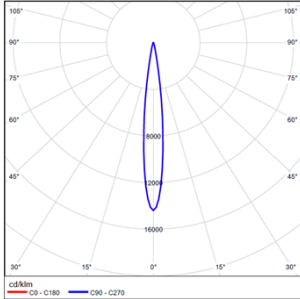

型 号: TL58SLM20-G-3930
光 束 角: 36°
系统功率: 24W
系统光通量: 2237lm
中心 光强: 5737cd
系统 光效: 93lm/W

型 号: TL58SLM30-G-1930
光 束 角: 12°
系统功率: 34W
系统光通量: 2664lm
中心 光强: 38323cd
系统 光效: 78lm/W

型 号: TL58SLM30-G-2930
光 束 角: 24°
系统功率: 34W
系统光通量: 2931lm
中心 光强: 14988cd
系统 光效: 86lm/W

型 号: TL58SLM30-G-3930
光 束 角: 36°
系统功率: 34W
系统光通量: 3085lm
中心 光强: 7912cd
系统 光效: 91lm/W

WAC Lighting

www.waclighting.com (US)
www.waclighting.com.cn (China)

Headquarters

44 Harbor Park Drive • Port Washington, NY
Phone (516) 515.5000 • Fax (516) 515.5050

灯位号:

型 号: TL58SLM40-G-1930

光 束 角: 12°

系统功率: 45W

系统光通量: 3546lm

中心 光强: 51011cd

系统 光效: 79lm/W

型 号: TL58SLM40-G-2930