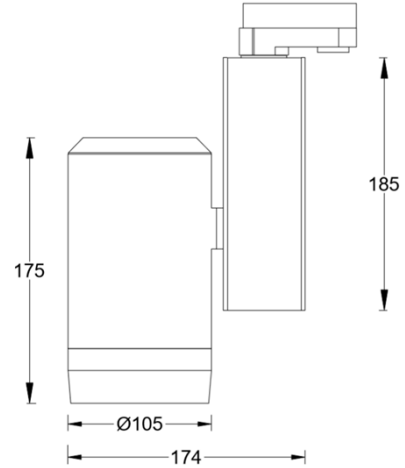

产品描述

PALOMA PRO 智能遥控轨道灯系列, 采用精巧的设计谨慎地结合了先进的电机和无线技术, 可提供高效率的照明方案, 同时带给使用者多元的照明体验。用户可从 APP 接口选择单盏/一组灯具或自行设定各种场景, 为建筑和技术照明带来了极大的灵活性, 适配 WAC 三回路轨道系统。

产品特性

- 主体材质: 铝合金压铸灯体
- 光学系统: 透镜
- 表面处理: 静电粉末喷涂
- 投射方向: 水平 0°~355°调节; 竖直 0~90°调节
- 配件/支架: 遥控器 (需单独订购且最大同时控制 10 个灯)
- 防护等级: IP20
- 绝缘等级: Class I
- 环境温度: -20°C~40°C

产品规格

- 光束角: 12°, 24°, 36°
- 光源类型: COB
- 光源功率: 20W、30W 或 40W 可选
- 光源光通量: 2700K:2255lm(20W) / 3270lm(30W) / 4090lm(40W)
  3000K:2390lm(20W) / 3470lm(30W) / 4340lm(40W)
  4000K:2610lm(20W) / 3790lm(30W) / 4740lm(40W)
- 光源寿命: >50000h-L70 / B10-Ta25°C(LM-80/TM-21)
- 色温/显指: 2700K/3000K/4000K, Ra90
- 光源色容差: 3 SDCM
- 输入电压: 220V~240V AC/50Hz
- 调光控制: APP 调光/遥控器调光(含 0-10V /DMX512)
- 产品重量: 约 2.68Kg, 不含包装

订购模型

Model	LED	Dimming	Beam	CRI	CCT	Finish
TL58S PALOMA Smart	LM20 COB 20W	B APP	1 12°	9 90	27 2700K	WT White BK Black
	LM30 COB 30W	G 遥控器	2 24°		30 3000K	
	LM40 COB 40W	D 遥控器+0-10V	3 36°		40 4000K	
		M 遥控器+DMX512				
TL58S	LM20	G	2	9	30	WT

示例: TL58SLM20-G-2930WT

WAC Lighting

www.waclighting.com (US)

www.waclighting.com.cn (China)

Headquarters

44 Harbor Park Drive • Port Washington, NY

Phone (516) 515.5000 • Fax (516) 515.5050

WAC Lighting(Shanghai)

14,Lane 299, Bi Sheng Road,Shanghai 201204

Phone (86.21) 3393.3558 • Fax (86.21) 3362.1598

WAC Lighting 保留对产品进行不定期设计更新的权利。2020-09-25