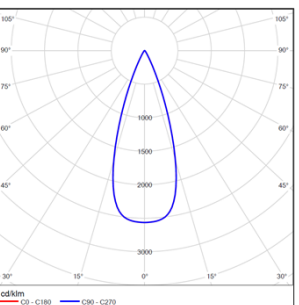

注意: 每类配件最多同时只加装一个, 均需单独订购

配光曲线@3000K数据

型 号: TL58SLM20-G-1930
光 束 角: 12°
系统功率: 24W
系统光通量: 1925lm
中心 光强: 27692cd
系统 光效: 80lm/W

型 号: TL58SLM20-G-2930
光 束 角: 24°
系统功率: 24W
系统光通量: 2118lm
中心 光强: 10831cd
系统 光效: 88lm/W

型 号: TL58SLM20-G-3930
光 束 角: 36°
系统功率: 24W
系统光通量: 2237lm
中心 光强: 5737cd
系统 光效: 93lm/W

型 号: TL58SLM30-G-1930
光 束 角: 12°
系统功率: 34W
系统光通量: 2664lm
中心 光强: 38323cd
系统 光效: 78lm/W

型 号: TL58SLM30-G-2930
光 束 角: 24°
系统功率: 34W
系统光通量: 2931lm
中心 光强: 14988cd
系统 光效: 86lm/W