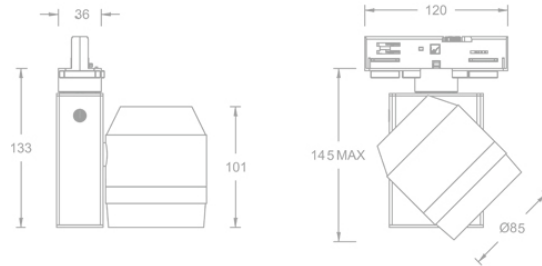

PALOMA PRO WALL WASHER (WW)

W Track Luminaires

WAC LIGHTING

Responsible Lighting®

产品描述

PALOMA Pro WW 系列洗墙轨道射灯是专为博物馆、美术馆等场所设计的专业 LED 轨道洗墙灯，适用于 W 三回路轨道系统。本系列产品外观简洁大方，圆柱形的灯具呈流线型设计，精心设计的线条以及背部轮廓设计，使灯具更为立体，适应于当今的建筑趋向。

产品特性

- LED 光源，不含红/紫外线
- 两种色温可供选择
- 精准洗墙配光
- 任意方向投射：水平 0°~365° 调节；竖直 -90°~90° 调节
- 可加装 Barn Door 配件
- LED 寿命：50,000H
- 2 年质保
- IP20

产品参数

Model	CCT	CRI	Beam	LED	Sys.
				Lumens	Lumens
TL52CLD08-X-W930	3000K	≥Ra90	Wash	720lm	456lm
TL52CLD08-X-W940	4000K	≥Ra90	Wash	760lm	482lm

注：“X”代表不同的调光方式

产品规格

材质：压铸铝灯身，灯身尺寸Φ85*101mm

驱动：输入电压：220V~240VAC 50Hz，

电器箱位于灯体侧边

调光：调光旋钮(调光范围 10%~100%)

或 DALI 调光 (须提前与调光系统做匹配性测试)

光源：使用 Lumileds LED，功率 8W

3000K / 4000K，显色性≥Ra90

颜色：静电粉末喷涂

黑色 (BK)，白色 (WT)，铂金色 (PT)

光学配件

TL-520-BD	四叶遮光板	

订购模型

Model	LED	Dimming	Beam	CRI	CCT	Color
TL52C PALOMA Pro WW	LD08 LED 08W	O On-boarding A DALI	W Wash	9 90	30 3000K 40 4000K	WT White BK Black PT Platinum
TL52C	LD08	O	W	9	30	WT

示例：TL52CLD08-O-W930WT

WAC Lighting
www.waclighting.com (US)
www.waclighting.com.cn (China)

Headquarters
44 Harbor Park Drive • Port Washington, NY
Phone (516) 515.5000 • Fax (516) 515.5050

WAC Lighting(Shanghai)
14, Lane 299, Bi Sheng Road, Shanghai
Phone (86.21) 3393.3558 • Fax (86.21)
3362.1598