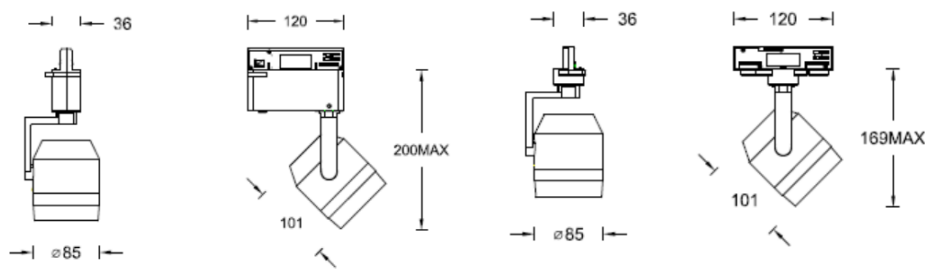

PALOMA PRO WALL WASHER(WW)

W Track Luminaires

WAC LIGHTING

Responsible Lighting®

TL52SLD08-O

TL52SLD08-E

产品描述

PALOMA Pro WW 系列洗墙轨道射灯是专为博物馆、美术馆等场所设计的专业 LED 轨道洗墙灯，适用于 W 三回路轨道系统。本系列产品外观简洁大方，圆柱形的灯具呈流线型设计，精心设计的线条以及背部轮廓设计，使灯具更为立体，适应于当今的建筑趋向。

产品特性

- LED 光源，不含红/紫外线
- 两种色温可供选择
- 精准洗墙配光
- 任意方向投射：水平 0°~365° 调节；竖直-90°~90° 调节
- 可加装 Barn Door 配件
- LED 寿命：50,000H
- 2 年质保
- IP20

产品参数

Model	CCT	CRI	Beam	LED Lumens	Sys. Lumens
TL52SLD08-X-W930	3000K	≥Ra90	Wash	720lm	456lm
TL52SLD08-X-W940	4000K	≥Ra90	Wash	760lm	482lm

注：“X”代表不同的调光方式

产品规格

材质：压铸铝灯身，灯身尺寸Φ85*101mm

驱动：输入电压：220V~240VAC 50Hz

调光：不可调光、旋钮调光(调光范围 10%~100%)

光源：使用 Lumileds LED，功率 8W

3000K / 4000K，显色性≥Ra90

颜色：静电粉末喷涂

黑色 (BK)，白色 (WT)，铂金色 (PT)

光学配件

TL-520-BD	四叶遮光板	

订购模型

Model	LED	Dimming	Beam	CRI	CCT	Color
TL52S PALOMA Pro WW	LD08 LED 08W	O On-boarding E Non-dimming	W Wash	9 90	30 3000K 40 4000K	WT White BK Black PT Platinum
TL52S	LD08	O	W	9	30	WT

示例：TL52SLD08-O-W930WT

WAC Lighting
www.waclighting.com (US)
www.waclighting.com.cn (China)

Headquarters
44 Harbor Park Drive • Port Washington, NY
Phone (516) 515.5000 • Fax (516) 515.5050

WAC Lighting(Shanghai)
14, Lane 299, Bi Sheng Road, Shanghai
Phone (86.21) 3393.3558 • Fax (86.21) 3362.1598