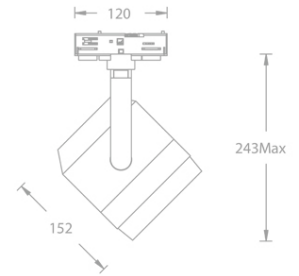

TL55SLD24-E

产品描述

PALOMA Pro WW 系列洗墙轨道射灯是专为博物馆、美术馆等场所设计的专业 LED 轨道洗墙灯，适用于 W 三回路轨道系统。本系列产品外观简洁大方，圆柱形的灯具呈流线型设计，精心设计的线条以及背部轮廓设计，使灯具更为立体，适应于当今的建筑趋向。

产品特性

- LED 光源，不含红/紫外线
- 两种色温可供选择
- 精准洗墙配光
- 任意方向投射：水平 0°~365° 调节；竖直-90°~90° 调节
- 可加装 Barn Door 配件
- LED 寿命：50,000H
- 2 年质保
- IP20

产品参数

Model	CCT	CRI	Beam	LED	Sys.
				Lumens	Lumens
TL55SLD24-X-W930	3000K	≥Ra90	Wash	2160lm	1360lm
TL55SLD24-X-W940	4000K	≥Ra90	Wash	2280lm	1436lm

注：“X”代表不同的调光方式

产品规格

材质：压铸铝灯身，灯身尺寸Φ134*152mm

驱动：输入电压：220V~240VAC 50Hz

调光：不可调光、旋钮调光(调光范围 10%~100%)
或 DALI 调光 (须提前与调光系统做匹配性测试)

光源：使用 Lumileds LED，功率 24W
3000K / 4000K，显色性≥Ra90

颜色：静电粉末喷涂

黑色 (BK)，白色 (WT)，铂金色 (PT)

光学配件

TL-23-BD-SW	四叶遮光板	

订购模型

Model	LED	Dimming	Beam	CRI	CCT	Color
TL55S PALOMA Pro WW	LD24 LED 24W	O On-boarding E Non-dimming A DALI	W Wash	9 90	30 3000K 40 4000K	WT White BK Black PT Platinum
TL55S	LD24	O	W	9	30	WT

示例：TL55SLD24-O-W930WT

WAC Lighting
www.waclighting.com (US)
www.waclighting.com.cn (China)

Headquarters
44 Harbor Park Drive • Port Washington, NY
Phone (516) 515.5000 • Fax (516) 515.5050

WAC Lighting(Shanghai)
14,Lane 299, Bi Sheng Road,Shanghai
Phone (86.21) 3393.3558 • Fax (86.21)
3362.1598