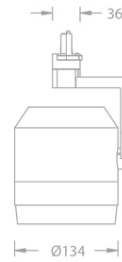

TL55SLD24-E

产品描述

PALOMA Pro WW 系列洗墙轨道射灯是专为博物馆、美术馆等场所设计的专业 LED 轨道洗墙灯，适用于 W 三回路轨道系统。本系列产品外观简洁大方，圆柱形的灯具呈流线型设计，精心设计的线条以及背部轮廓设计，使灯具更为立体，适应于当今的建筑趋向。

产品特性

- LED 光源，不含红/紫外线
- 两种色温可供选择
- 精准洗墙配光
- 任意方向投射：水平 0°~365° 调节；竖直-90°~90° 调节
- 可加装 Barn Door 配件
- LED 寿命：50,000H
- 2 年质保
- IP20

产品参数

Model	CCT	CRI	Beam	LED	Sys.
				Lumens	Lumens
TL55SLD24-X-W930	3000K	≥Ra90	Wash	2160lm	1360lm
TL55SLD24-X-W940	4000K	≥Ra90	Wash	2280lm	1436lm

注：“X”代表不同的调光方式

产品规格

材质：压铸铝灯身，灯身尺寸Φ134*152mm

驱动：输入电压：220V~240VAC 50Hz

调光：不可调光、旋钮调光(调光范围 10%~100%)
或 DALI 调光 (须提前与调光系统做匹配性测试)

光源：使用 Lumileds LED，功率 24W
3000K / 4000K，显色性≥Ra90

颜色：静电粉末喷涂

黑色 (BK)，白色 (WT)，铂金色 (PT)

光学配件

TL-23-BD-SW	四叶遮光板	

订购模型

Model	LED	Dimming	Beam	CRI	CCT	Color
TL55S PALOMA Pro WW	LD24 LED 24W	O On-boarding E Non-dimming A DALI	W Wash	9 90	30 3000K 40 4000K	WT White BK Black PT Platinum
TL55S	LD24	O	W	9	30	WT

示例：TL55SLD24-O-W930WT

WAC Lighting
www.waclighting.com (US)
www.waclighting.com.cn (China)

Headquarters
44 Harbor Park Drive • Port Washington, NY
Phone (516) 515.5000 • Fax (516) 515.5050

WAC Lighting(Shanghai)
14,Lane 299, Bi Sheng Road,Shanghai
Phone (86.21) 3393.3558 • Fax (86.21)
3362.1598