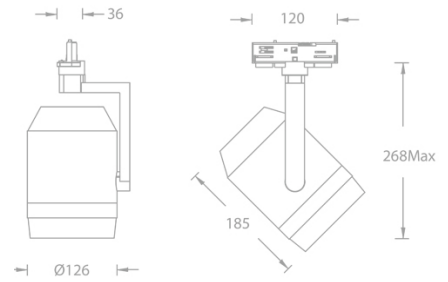

TL54SLD18-E

产品描述

PALOMA Pro WW 系列洗墙轨道射灯是专为博物馆、美术馆等场所设计的专业 LED 轨道洗墙灯，适用于 W 三回路轨道系统。本系列产品外观简洁大方，圆柱形的灯具呈流线型设计，精心设计的线条以及背部轮廓设计，使灯具更为立体，适应于当今的建筑趋向。

产品特性

- LED 光源，不含红/紫外线
- 两种色温可供选择
- 精准洗墙配光
- 任意方向投射：水平 0°~365° 调节；竖直-90°~90° 调节
- 可加装 Barn Door 配件
- LED 寿命：50,000H
- 2 年质保
- IP20

产品参数

Model	CCT	CRI	Beam	LED	Sys.
				Lumens	Lumens
TL54SLD18-X-W930	3000K	≥Ra90	Wash	1620lm	1020lm
TL54SLD18-X-W940	4000K	≥Ra90	Wash	1710lm	1080lm

注：“X”代表不同的调光方式

产品规格

材质：压铸铝灯身，灯身尺寸Φ126*185mm

驱动：输入电压：220V~240VAC 50Hz

调光：不可调光、旋钮调光(调光范围 10%~100%)
或 DALI 调光 (须提前与调光系统做匹配性测试)

光源：使用 Lumileds LED，功率 18W
3000K / 4000K，显色性≥Ra90

颜色：静电粉末喷涂
黑色 (BK)，白色 (WT)，铂金色 (PT)

光学配件

TL-530-BD	四叶遮光板	

订购模型

Model	LED	Dimming	Beam	CRI	CCT	Color
TL54S PALOMA Pro WW	LD18 LED 18W	O On-boarding E Non-dimming A DALI	W Wash	9 90	30 3000K 40 4000K	WT White BK Black PT Platinum
TL54S	LD18	O	W	9	30	WT

示例：TL54SLD18-O-W930WT

WAC Lighting
www.waclighting.com (US)
www.waclighting.com.cn (China)

Headquarters
44 Harbor Park Drive • Port Washington, NY
Phone (516) 515.5000 • Fax (516) 515.5050

WAC Lighting(Shanghai)
14,Lane 299, Bi Sheng Road,Shanghai
Phone (86.21) 3393.3558 • Fax (86.21)
3362.1598