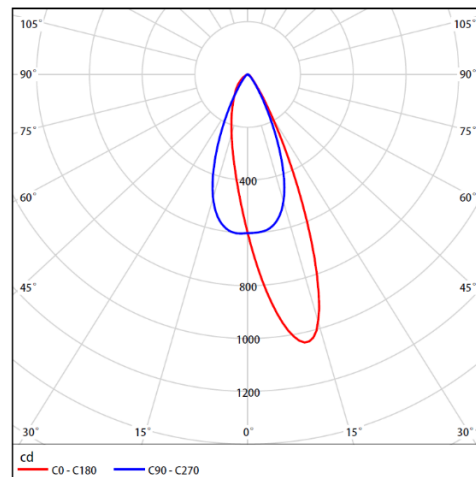

D 灯具到墙面距离0.85m
N 灯具数量 : 2 pcs
L 相邻灯具间距1.08m
H 墙面高度3.2m