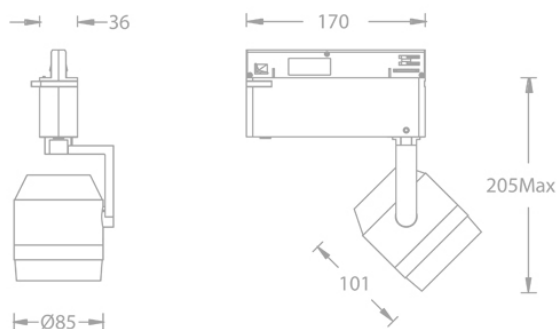

PALOMA PRO WALL WASHER(WW)

WAC LIGHTING

W Track Luminaires

Responsible Lighting®

产品描述

PALOMA Pro WW 系列洗墙轨道射灯是专为博物馆、美术馆等场所设计的专业 LED 轨道洗墙灯，适用于 W 三回路轨道系统。本系列产品外观简洁大方，圆柱形的灯具呈流线型设计，精心设计的线条以及背部轮廓设计，使灯具更为立体，适应于当今的建筑趋向。

产品特性

- LED 光源，不含红/紫外线
- 两种色温可供选择
- 精准洗墙配光
- 任意方向投射：水平 0°~365° 调节；竖直-90°~90° 调节
- 可加装 Barn Door 配件
- LED 寿命：50,000H
- 2 年质保
- IP20

产品参数

Model	CCT	CRI	Beam	LED Lumens	Sys. Lumens
TL52SLD12-X-W930	3000K	≥Ra90	Wash	840lm	528lm
TL52SLD12-X-W940	4000K	≥Ra90	Wash	900lm	565lm

注：“X”代表不同的调光方式

产品规格

材质：压铸铝灯身，灯身尺寸Φ85*101mm

驱动：输入电压：220V~240VAC 50Hz

调光：旋钮调光(调光范围 10%~100%)
或 DALI 调光 (须提前与调光系统做匹配性测试)

光源：使用 Lumileds LED，功率 12W
3000K / 4000K，显色性≥Ra90

颜色：静电粉末喷涂
黑色 (BK)，白色 (WT)，铂金色 (PT)

光学配件

TL-520-BD	四叶遮光板	

订购模型

Model	LED	Dimming	Beam	CRI	CCT	Color
TL52S PALOMA Pro WW	LD12 LED 12W	O On-boarding A DALI	W Wash	9 90	30 3000K 40 4000K	WT White BK Black PT Platinum
TL52S	LD12	O	W	9	30	WT

示例：TL52SLD12-O-W930WT

WAC Lighting
www.waclighting.com (US)
www.waclighting.com.cn (China)

Headquarters
44 Harbor Park Drive • Port Washington, NY
Phone (516) 515.5000 • Fax (516) 515.5050

WAC Lighting(Shanghai)
14,Lane 299, Bi Sheng Road,Shanghai
Phone (86.21) 3393.3558 • Fax (86.21) 3362.1598

WAC Lighting 保留对产品进行不定期设计更新的权利。2017-08-04