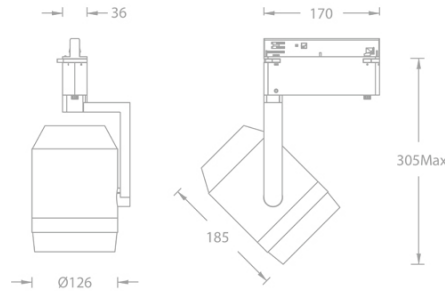

PALOMA PRO WALL WASHER(WW)

W Track Luminaires

WAC LIGHTING

Responsible Lighting®

TL54SLD18-O/A