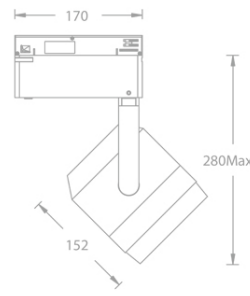

TL55SLD24-O/A

产品描述

PALOMA Pro WW 系列洗墙轨道射灯是专为博物馆、美术馆等场所设计的专业 LED 轨道洗墙灯，适用于 W 三回路轨道系统。本系列产品外观简洁大方，圆柱形的灯具呈流线型设计，精心设计的线条以及背部轮廓设计，使灯具更为立体，适应于当今的建筑趋向。

产品特性

- LED 光源，不含红/紫外线
- 两种色温可供选择
- 精准洗墙配光
- 任意方向投射：水平 0°~365° 调节；竖直-90°~90° 调节
- 可加装 Barn Door 配件
- LED 寿命：50,000H
- 2 年质保
- IP20

产品参数

Model	CCT	CRI	Beam	LED	Sys.
				Lumens	Lumens
TL55SLD24-X-W930	3000K	≥Ra90	Wash	2160lm	1360lm
TL55SLD24-X-W940	4000K	≥Ra90	Wash	2280lm	1436lm

注：“X”代表不同的调光方式

产品规格

材质：压铸铝灯身，灯身尺寸Φ134*152mm

驱动：输入电压：220V~240VAC 50Hz

调光：不可调光、旋钮调光(调光范围 10%~100%)
或 DALI 调光 (须提前与调光系统做匹配性测试)

光源：使用 Lumileds LED，功率 24W
3000K / 4000K，显色性≥Ra90

颜色：静电粉末喷涂

黑色 (BK)，白色 (WT)，铂金色 (PT)

光学配件

TL-23-BD-SW	四叶遮光板	

订购模型

Model	LED	Dimming	Beam	CRI	CCT	Color
TL55S PALOMA Pro WW	LD24 LED 24W	O On-boarding E Non-dimming A DALI	W Wash	9 90	30 3000K 40 4000K	WT White BK Black PT Platinum
TL55S	LD24	O	W	9	30	WT

示例：TL55SLD24-O-W930WT

WAC Lighting
www.waclighting.com (US)
www.waclighting.com.cn (China)

Headquarters
44 Harbor Park Drive • Port Washington, NY
Phone (516) 515.5000 • Fax (516) 515.5050

WAC Lighting(Shanghai)
14,Lane 299, Bi Sheng Road,Shanghai
Phone (86.21) 3393.3558 • Fax (86.21)
3362.1598