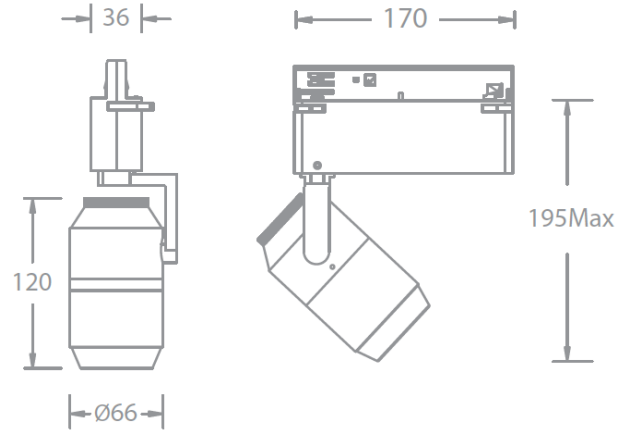

产品描述

PALOMA Tunable 系列轨道射灯外观简洁大方，圆柱形的灯具呈流线型设计，精心设计的线条以及背部轮廓设计，使灯具更为立体，适应于当今的建筑趋向。采用独特的光学系统设计和领先的 LED 科技，可根据不同应用环境的需求改变光束角，同时可无级调节色温，操作智能便捷，并保持所有调节状态时灯具外观不变，适用于博物馆、美术馆、高档商业等场所。

产品特性

- 主体材质: 铝合金压铸灯体
- 光学系统: 可调焦透镜
- 表面处理: 静电粉末喷涂, 黑色(BK), 白色(WT)
- 投射方向: 水平 0°~365°调节; 竖直 0~90°调节
- 配件/支架: 可加装光学配件
- 安规认证: CCC
- 防护等级: IP20
- 绝缘等级: Class I
- 环境温度: -20°C~40°C