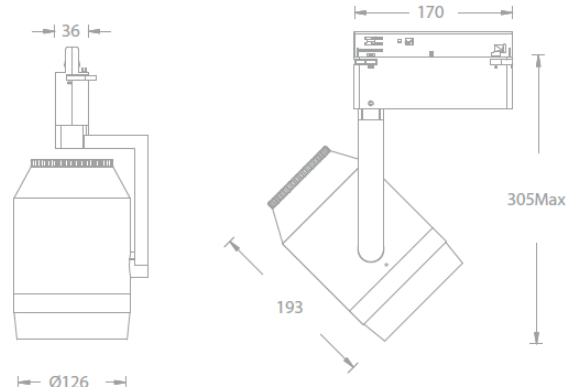

W Track Luminaires

WAC LIGHTING

Responsible Lighting®

项目名称:

灯位号:

产品图片

线图

产品描述