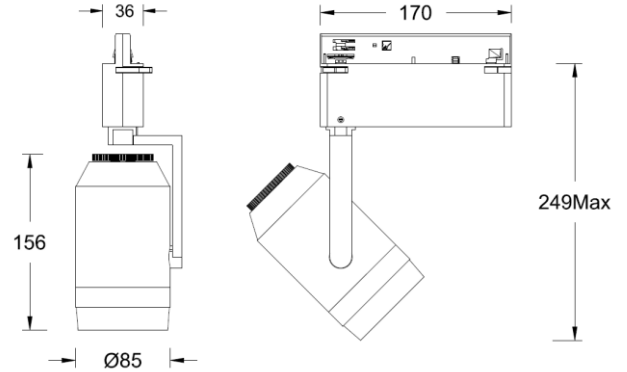

线图

产品描述

PALOMA Tunable 系列轨道射灯外观简洁大方，圆柱形的灯具呈流线型设计，精心设计的线条以及背部轮廓设计，使灯具更为立体，适应于当今的建筑趋向。采用独特的光学系统设计和领先的 LED 科技，可根据不同应用环境的需求改变光束角，同时可无级调节色温，操作智能便捷，并保持所有调节状态时灯具外观不变，适用于博物馆、美术馆、高档商业等场所。

产品特性

- 主体材质: 铝合金压铸灯体
- 光学系统: 可调焦透镜
- 表面处理: 静电粉末喷涂, 黑色(BK), 白色(WT)
- 投射方向: 水平 0°~365°调节; 竖直 0~90°调节
- 配件/支架: 可加装光学配件
- 安规认证: CCC
- 防护等级: IP20
- 绝缘等级: Class I
- 环境温度: -20°C~40°C

产品规格

- 光源类型: 可调色温模组
- 光源功率: 23W
- 光源光通量: 2000lm max
- 光源寿命: >50000h-L70 / B10-Ta25°C(LM-80/TM-21)
- 色温/显指: 2700K~5000K 可调, >Ra90
- 光源色容差: 3 SDCM
- 输入电压: 220~240VAC / 50Hz
- 调光控制: 无线调光(需搭载 WAC 调光控制系统)
- 产品重量: 约 1.3Kg, 不含包装

订购模型

Model	LED	Dimming	Beam	CRI	CCT	Finish
TL53F Paloma Tunable	LM23 LED 23W	B Wireless	F 15~50°	9 90	CC 2700K-5000K	WT White BK Black
TL53F	LM23	B	F	9	CC	WT

示例 / Example: TL53FLM23-B-FCCWT

WAC Lighting

www.waclighting.com (US)
www.waclighting.com.cn (China)

Headquarters

44 Harbor Park Drive • Port Washington, NY
Phone (516) 515.5000 • Fax (516) 515.5050

WAC Lighting(Shanghai)

14,Lane 299, Bi Sheng Road,Shanghai 201204
Phone (86.21) 3393.3558 • Fax (86.21) 3362.1598