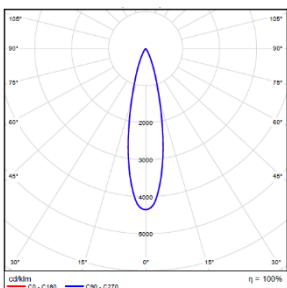

PLANA PRO - MODEL: SDL52

Ceiling Mount Luminaires

WAC LIGHTING

Responsible Lighting®

项目名称:

灯位号:

配光曲线@3000K数据

型号:	SDL52-LM32-D130SWT
光束角:	15°
系统功率:	35 W
系统光通量:	3017 lm
中心光强:	21993 cd
系统光效:	86 lm/W

型号:	SDL52-LM40-D130SWT
光束角:	15°
系统功率:	43 W
系统光通量:	3688 lm
中心光强:	26804 cd
系统光效:	86 lm/W

型号:	SDL52-LM32-D230SWT
光束角:	24°
系统功率:	35 W
系统光通量:	2885 lm
中心光强:	12543 cd
系统光效:	82 lm/W

型号:	SDL52-LM40-D230SWT
光束角:	24°
系统功率:	43 W
系统光通量:	3526 lm
中心光强:	15330 cd
系统光效:	82 lm/W