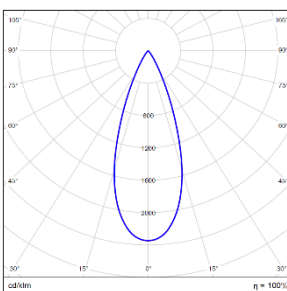

PLANA PRO - MODEL: SDL52

Ceiling Mount Luminaires

WAC LIGHTING

Responsible Lighting®

项目名称:

灯位号:

配光曲线@3000K数据

型号:	SDL52-LM32-D130SWT
光束角:	15°
系统功率:	35 W
系统光通量:	3017 lm
中心光强:	21993 cd
系统光效:	86 lm/W

型号:	SDL52-LM40-D130SWT
光束角:	15°
系统功率:	43 W
系统光通量:	3688 lm
中心光强:	26804 cd
系统光效:	86 lm/W

型号:	SDL52-LM32-D230SWT
光束角:	24°
系统功率:	35 W
系统光通量:	2885 lm
中心光强:	12543 cd
系统光效:	82 lm/W

型号:	SDL52-LM40-D230SWT
光束角:	24°
系统功率:	43 W
系统光通量:	3526 lm
中心光强:	15330 cd
系统光效:	82 lm/W