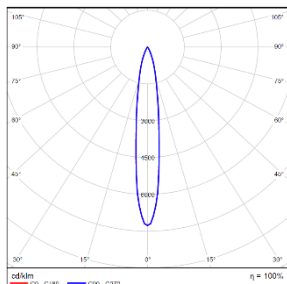

PLANA PRO - MODEL: SDL52

Ceiling Mount Luminaires

WAC LIGHTING

Responsible Lighting®

项目名称:

灯位号:

配光曲线@3000K数据

型号:	SDL52-LM32-D130SWT
光束角:	15°
系统功率:	35 W
系统光通量:	3017 lm
中心光强:	21993 cd
系统光效:	86 lm/W

型号:	SDL52-LM40-D130SWT
光束角:	15°
系统功率:	43 W
系统光通量:	3688 lm
中心光强:	26804 cd
系统光效:	86 lm/W

型号:	SDL52-LM32-D230SWT
光束角:	24°
系统功率:	35 W
系统光通量:	2885 lm
中心光强:	12543 cd
系统光效:	82 lm/W

型号:	SDL52-LM40-D230SWT
光束角:	24°
系统功率:	43 W
系统光通量:	3526 lm
中心光强:	15330 cd
系统光效:	82 lm/W