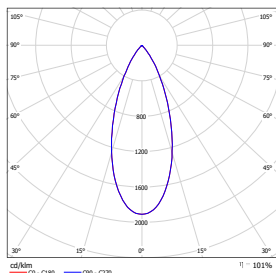

型号:	SDL32-LM13-D430SWT	SDL32-LM18-D430SWT
光束角:	40°	40°
系统功率:	15 W	21 W
系统光通量:	1013 lm	1366 lm
中心光强:	1974 cd	2628 cd
系统光效:	68 lm/W	65 lm/W

型号:	SDL32-LM18-D430SWT	SDL32-LM18-D430SWT
光束角:	40°	40°
系统功率:	15 W	21 W
系统光通量:	1013 lm	1366 lm
中心光强:	1974 cd	2628 cd
系统光效:	68 lm/W	65 lm/W