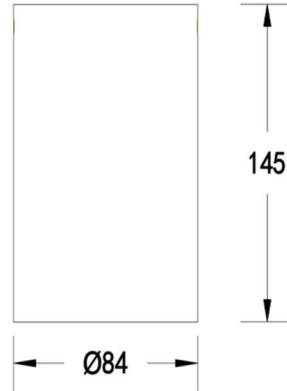

PLANA PRO - MODEL: SDL32

Ceiling Mount Luminaires

WAC LIGHTING

Responsible Lighting®

项目名称:

灯位号:

产品图片

线图

产品描述

PLANA PRO 明装筒灯，整灯精致简洁，具备精准的配光，采用 SUBROSA® 隐光技术，同时具有极致的防眩效果。主要适用于酒店，商业公共空间及会展空间等场所。

产品特性

- 主体材质: 铝合金挤出灯身
- 光学系统: 透镜+ SUBROSA® 隐光系统
- 表面处理: 静电粉末喷涂
- 投射方向: /
- 配件/支架: /
- 安规认证: CCC
- 防护等级: IP20
- 绝缘等级: Class I
- 环境温度: -20°C~40°C

产品规格

- 遮光角: 35°
- 光源类型: COB
- 光源光通量: 1800lm/18W 3000K; 1300lm/13W 3000K
- 光源寿命: >50000h-L70 / B10-Ta25°C(LM-80/TM-21)
- 色温/显指: 2700K/ 3000K/3500K/ 4000K/5000K, Ra90
- 光源色容差: 3 SDCM
- 输入电压: 220V~240V AC / 50Hz
- 调光控制: 不调光/0~10V(须提前与项目现场系统做匹配性测试)
- 产品重量: 约 0.7Kg, 不含包装

订购模型

Model	Size	Trim	LED	Driver	Beam	CCT	Reflector	Finish
SDL	3	2	LM13	E ON-OFF	2 20°	27 2700K	B Black	WT White
Surface	3"	Round	COB 13W	D 0-10V	4 40°	30 3000K	S Specular	BK Black
Mount		Trimless	LM18	Dimming	6 60°	35 3500K		
Downlight			COB 18W			40 4000K		
						50 5000K		

示例: SDL32-LM18-D230SWT

配件

/