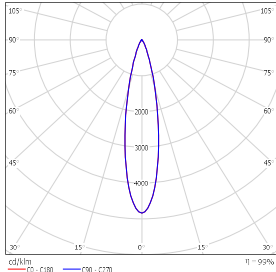

灯位号:

配光曲线@3000K数据

| | | |
|--------|--------------------|--------------------|
| 型号: | SDL32-LM13-D230SWT | SDL32-LM18-D230SWT |
| 光束角: | 20° | 20° |
| 系统功率: | 15 W | 21 W |
| 系统光通量: | 861 lm | 1200 lm |
| 中心光强: | 4155 cd | 5842 cd |
| 系统光效: | 57 lm/W | 57 lm/W |