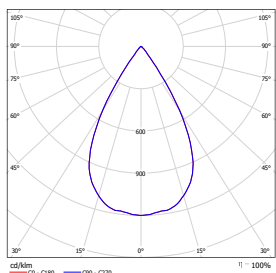

型号:	SDL32-LM13-D630SWT	SDL32-LM18-D630SWT
光束角:	60°	60°
系统功率:	15 W	21 W
系统光通量:	1172 lm	1617 lm
中心光强:	1438 cd	1967 cd
系统光效:	78 lm/W	77 lm/W

型号:	SDL32-LM18-D630SWT	SDL32-LM18-D630SWT
光束角:	60°	60°
系统功率:	15 W	21 W
系统光通量:	1172 lm	1617 lm
中心光强:	1438 cd	1967 cd
系统光效:	78 lm/W	77 lm/W