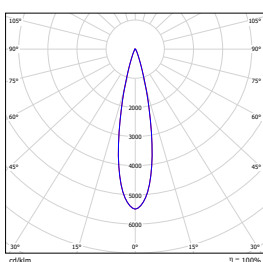

WAC LIGHTING

Responsible Lighting®

项目名称:

灯位号:

配光曲线@3000K数据

型号: SDL22-LD08-D130SWT
光束角: 15°
系统功率: 10 W
系统光通量: 521 lm
中心光强: 4577 cd
系统光效: 52 lm/W

型号: SDL22-LD08-D230SWT
光束角: 24°
系统功率: 10 W
系统光通量: 556 lm
中心光强: 3004 cd
系统光效: 55 lm/W

型号: SDL22-LD08-D330SWT
光束角: 36°
系统功率: 10 W
系统光通量: 493 lm
中心光强: 1182 cd
系统光效: 49 lm/W

型号: SDL22-LD08-D430SWT
光束角: 48°
系统功率: 10 W
系统光通量: 464 lm
中心光强: 726 cd
系统光效: 46 lm/W

WAC Lighting

www.waclighting.com (US)