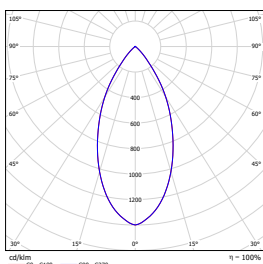

型号: SDL22-LD08-D430SWT
光束角: 48°
系统功率: 10 W
系统光通量: 464 lm
中心光强: 726 cd
系统光效: 46 lm/W

WAC Lighting

www.waclighting.com (US)

www.waclighting.com.cn (China)

Headquarters

44 Harbor Park Drive • Port Washington, NY

Phone (516) 515.5000 • Fax (516) 515.5050

WAC Lighting Technology (Shanghai) Co.,Ltd

14,Lane 299, Bi Sheng Road,Shanghai 201204

Phone (86.21) 3393.3558 • Fax (86.21) 3362.1598

WAC Lighting 保留对产品进行不定期设计更新的权利。2020-02-28