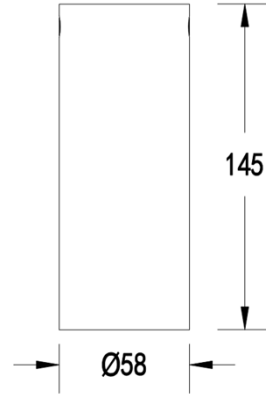

线图

产品描述

PLANA PRO 明装筒灯，整灯精致简洁，具备精准的配光，采用 SUBROSA 隐光技术，同时具有极致的防眩效果。主要适用于酒店及商业公共空间等场所。

产品特性

- 主体材质: 铝合金挤出灯身
- 光学系统: 透镜+Subrosa 隐光系统
- 表面处理: 静电粉末喷涂
- 投射方向: /
- 配件/支架: /
- 安规认证: CCC
- 防护等级: IP20
- 绝缘等级: Class I
- 环境温度: -20°C~40°C

产品规格

- 遮光角: 35°
- 光源类型: High Power LED
- 光源光通量: 800lm/8W 3000K
- 光源寿命: >50000h-L70 /B10-Ta25°C(LM-80/TM-21)
- 色温/显指: 2700K/ 3000K/3500K/ 4000K/5000K, Ra90
- 光源色容差: 3 SDCM
- 输入电压: 220V~240V AC / 50Hz
- 调光控制: 不调光/0~10V(须提前与项目现场系统做匹配性测试)
- 产品重量: 约 0.4Kg, 不含包装

订购模型

Model	Size	Trim	LED	Driver	Beam	CCT	Reflector	Finish
SDL	2	2	LD08	E ON-OFF	1 15°	27 2700K	B Black	WT White
Surface	2"	Round	HP LED 8W	D 0-10V	2 24°	30 3000K	S Specular	BK Black
Mount		Trimless		Dimming	3 36°	35 3500K		
Downlight					4 48°	40 4000K		
						50 5000K		

示例: SDL22-LD08-D230SWT

配件

/

WAC Lighting

www.waclighting.com (US)

www.waclighting.com.cn (China)

Headquarters

44 Harbor Park Drive • Port Washington, NY

Phone (516) 515.5000 • Fax (516) 515.5050

WAC Lighting Technology (Shanghai) Co.,Ltd

14,Lane 299, Bi Sheng Road,Shanghai 201204

Phone (86.21) 3393.3558 • Fax (86.21) 3362.1598