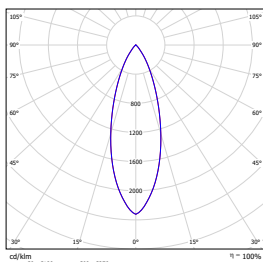

WAC LIGHTING

Responsible Lighting®

项目名称:

灯位号:

配光曲线@3000K数据

型号: SDL22-LD08-D130SWT
光束角: 15°
系统功率: 10 W
系统光通量: 521 lm
中心光强: 4577 cd
系统光效: 52 lm/W

型号: SDL22-LD08-D230SWT
光束角: 24°
系统功率: 10 W
系统光通量: 556 lm
中心光强: 3004 cd
系统光效: 55 lm/W