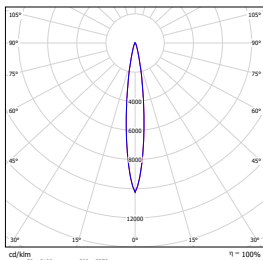

WAC LIGHTING

Responsible Lighting®

项目名称:

灯位号:

配光曲线@3000K数据

型号: SDL22-LD08-D130SWT
光束角: 15°
系统功率: 10 W
系统光通量: 521 lm
中心光强: 4577 cd
系统光效: 52 lm/W

型号: SDL22-LD08-D230SWT
光束角: 24°
系统功率: 10 W
系统光通量: 556 lm
中心光强: 3004 cd
系统光效: 55 lm/W