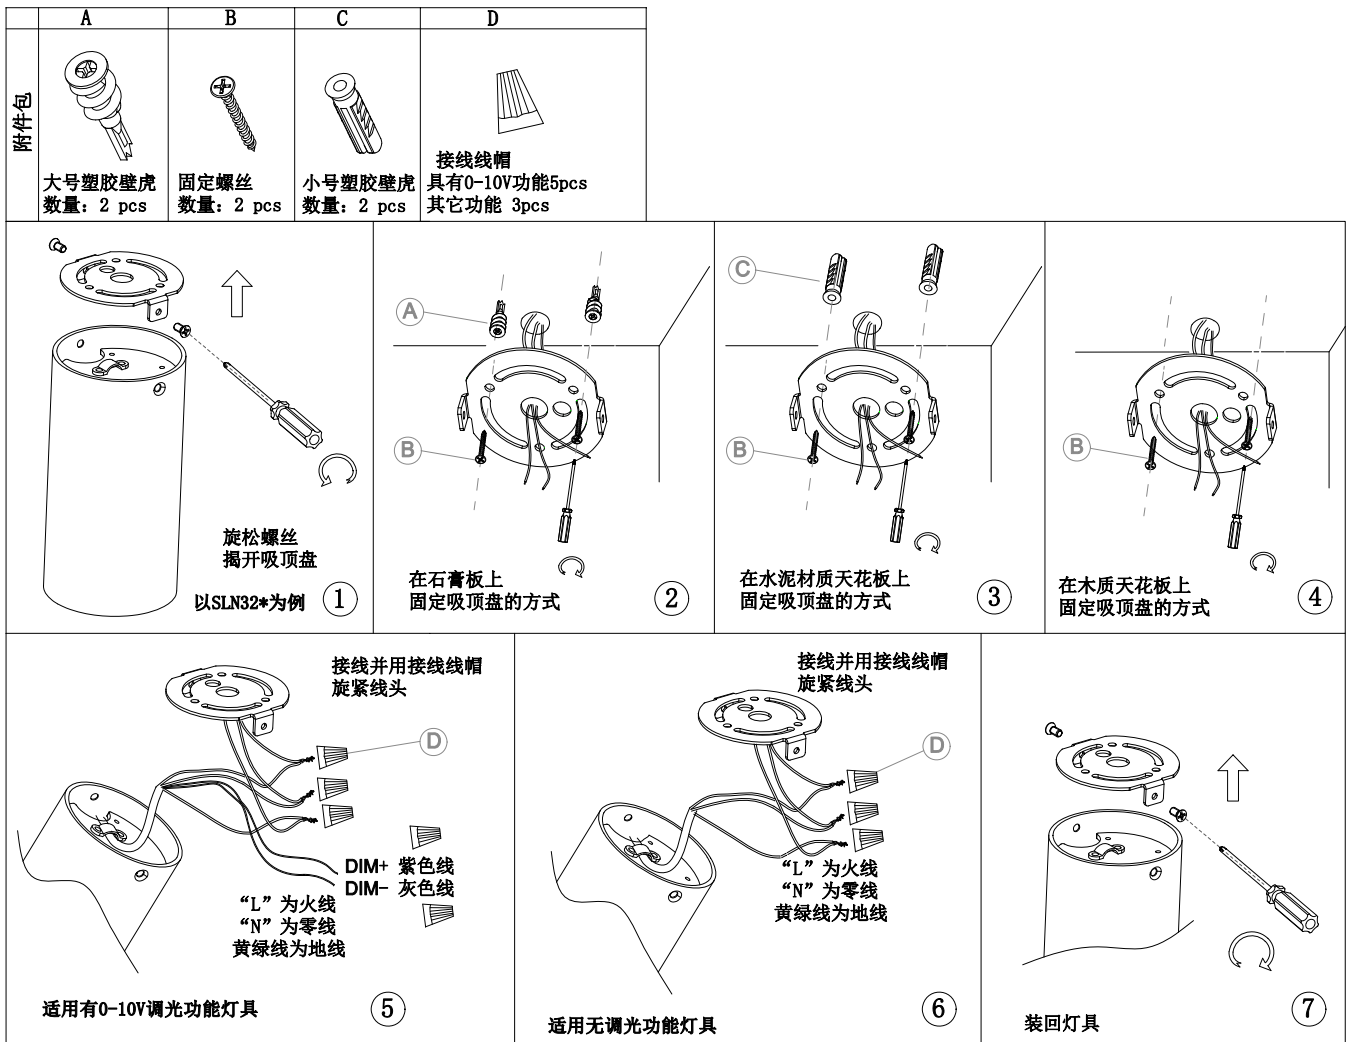

安装声明：

1. 安装前请仔细阅读说明书；
2. 灯具为天花板表面安装，不要在灯具周围和灯泡上覆盖隔热物和可燃物，以避免引发火灾；
3. 由有资质的电工安装；
4. 为避免触电危险，在安装、维护、灯具前请确认关闭电源；
5. 只适用于室内安装使用（不可用于潮湿环境）；
6. 请勿将灯具安装于不稳定，不坚固的天窗上，以避免灯具坠落；
7. 妥善保存此说明书，以备需要时使用。

一、灯具安装

1. 确认天花板上足够牢固，能够承重灯具重量；
2. 从产品内取出附件包，如下图附件包所示零件；
3. 如下图所示，按图示要求接线及安装吸顶盘。

规格: 80克进口书写纸 A4 单面印刷, 短边对折两下
审核: 宗颖 01/13/2021 标准化: 刘传波 01/13/2021

图号: SLN32-10A
批准: 毛丽军 01/13/2021