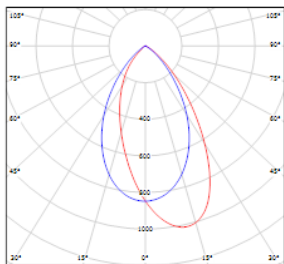

14,Lane 299, Bi Sheng Road,Shanghai 201204
Phone (86.21) 3393.3558 • Fax (86.21) 3362.1598

ELANAI - MODEL: DWF35

Recessed Ceiling Luminaires

WAC LIGHTING

Responsible Lighting®

项目名称:

灯位号:

型 号 :	DWF35-LM07E-30WBWT	DWF35-LM10E-30WBWT
光 束 角 :	/	/
系 统 功 率 :	9 W	11 W
系 统 光 通 量 :	164 lm	201 lm
中 心 光 强 :	/	/
系 统 光 效 :	18 lm/W	21 lm/W