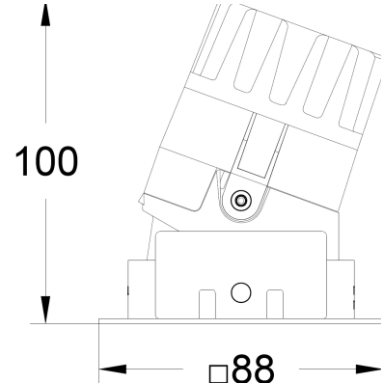

线图

产品描述

ELANA 系列筒灯，专注酒店客房领域。具备洗墙配光系统，在确保均匀洗墙的同时，利用阶梯防眩技术，带来舒适的光环境。

产品特性

- 主体材质: 铝合金压铸灯身
- 光学系统: 透镜+阶梯防眩框
- 表面处理: 静电粉末喷涂
- 投射方向: /
- 配件/支架: /
- 安规认证: CCC
- 防护等级: IP20
- 绝缘等级: Class II
- 环境温度: -20°C~40°C

产品规格

- 开孔尺寸: Ø78mm
- 天花厚度: 1mm~25mm
- 遮光角: /
- 光源类型: COB
- 光源光通量: 800lm/7W 3000K;1100lm/10W 3000K
- 光源寿命: >50000h-L70 /B10-Ta25°C(LM-80/TM-21)
- 色温/显指: 2700K/ 3000K/ 4000K, Ra90
- 光源色容差: 3 SDCM
- 输入电压: 220V~240V AC / 50Hz
- 调光控制: 不调光/0~10V(须提前与项目现场系统做匹配性测试)
- 产品重量: 约 0.65Kg, 不含包装

订购模型

Model	Size	Trim	LED	Driver	CCT	Beam	Reflector	Finish
DWF	3	5	LM07	E On-Off	27 2700K	W Wall washer	B Black	WT
Downlight	3"	Square Trim	COB 7W	D 0-10V	30 3000K			White
Wallwasher			LM10	Dimming	40 4000K			
F series			COB 10W					

示例: DWF35-LM07E-30WBWT

配件

/

WAC Lighting

www.waclighting.com (US)
www.waclighting.com.cn (China)

Headquarters

44 Harbor Park Drive • Port Washington, NY
Phone (516) 515.5000 • Fax (516) 515.5050

WAC Lighting(Shanghai)

14,Lane 299, Bi Sheng Road,Shanghai 201204
Phone (86.21) 3393.3558 • Fax (86.21) 3362.1598