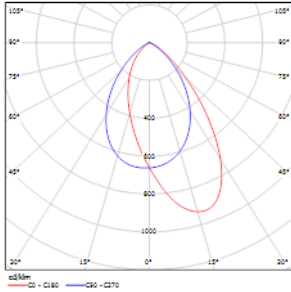

14,Lane 299, Bi Sheng Road,Shanghai 201204
Phone (86.21) 3393.3558 • Fax (86.21) 3362.1598

ELANA II - MODEL: DWF31

Recessed Ceiling Luminaires

WAC LIGHTING

Responsible Lighting®

项目名称:

灯位号:

型 号 :	DWF31-LM07E-30WBWT	DWF31-LM10E-30WBWT
光 束 角 :	/	/
系 统 功 率 :	9 W	11 W
系 统 光 通 量 :	196 lm	241 lm
中 心 光 强 :	/	/
系 统 光 效 :	22 lm/W	28 lm/W