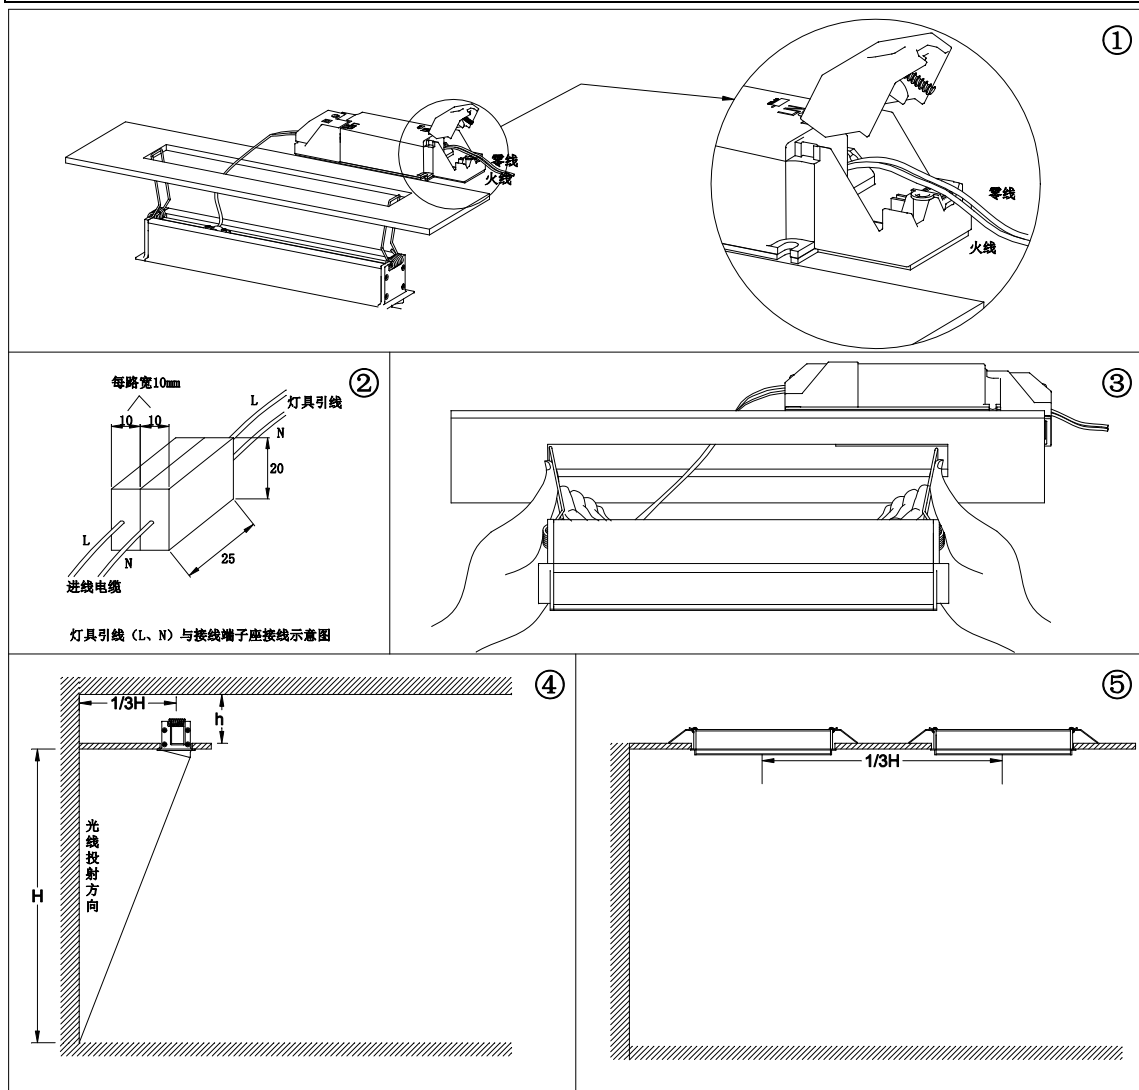

安装声明：

1. 安装前请仔细阅读说明书；
2. 由专业人员安装；
3. 为避免触电危险，在安装、维护、更换灯具前请确认关闭电源；
4. 此灯具只适用于室内安装使用（不可用于潮湿环境）；
5. 请保留此说明书，以备参考使用。

警告：见标志。无论什么情况下，灯具均不能被隔热衬垫或类似材料覆盖

1. 灯具安装

灯具规格规格	天花开孔尺寸	最小安装空间(h)	可安装天花板厚度范围 (D)
LWAR5-LD08*	124×38mm	90mm	1~25mm
LWAR5-LD16*	236×38mm	90mm	1~25mm
LWAR5-LD32*	460×38mm	90mm	1~25mm

* 若灯具的电器自带引线，且此连接引线需要与一个独立的接线端子座进行连接（参考图2示意图接线），每路接线端子座尺寸应不小于10x20x25mm。

WAC LIGHTING

由“WAC” “Responsible Lighting” 商标持有人美国 WAC Lighting 公司授权

中国营销总部：华格照明科技（上海）有限公司

地址：中国（上海）自由贸易试验区毕升路 299 弄 14 号（邮编 201204）