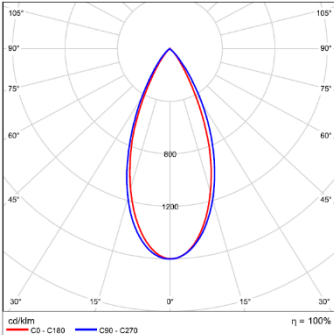

LIGNE PRO - MODEL: LGAR5

Linear Luminaires

WAC LIGHTING

Responsible Lighting®

项目名称:

灯位号:

型 号:	LGAR5-1836N-430BBK	LGAR5-3036N-430BBK
光 束 角:	44°	44°
系统功率:	18 W/m	30 W/m
系统光通量:	940 lm	1469 lm
中心 光强:	1507 cd	2354 cd
系统 光效:	52 lm/W	49 lm/W