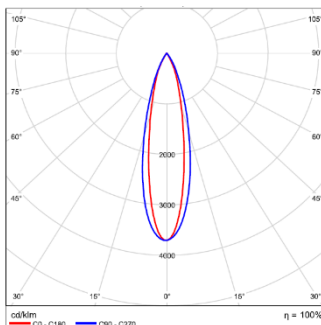

## 配光曲线@3000K数据

型号:	LGAR5-1836N-E30BBK	LGAR5-3036N-E30BBK
光束角:	22°x44°	22°x44°
系统功率:	18 W/m	30 W/m
系统光通量:	1002 lm	1566 lm
中心光强:	2509 cd	3920 cd
系统光效:	56 lm/W	52 lm/W

型号:	LGAR5-1836N-130BBK	LGAR5-3036N-130BBK
光束角:	16°	16°
系统功率:	18 W/m	30 W/m
系统光通量:	1178 lm	1840 lm
中心光强:	5419 cd	8467 cd
系统光效:	65 lm/W	61 lm/W