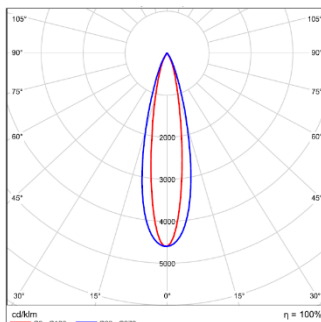

## 配光曲线@3000K数据

型号:	LGAR5-1836N-E30BBK	LGAR5-3036N-E30BBK
光束角:	22°x44°	22°x44°
系统功率:	18 W/m	30 W/m
系统光通量:	1002 lm	1566 lm
中心光强:	2509 cd	3920 cd
系统光效:	56 lm/W	52 lm/W

型号:	LGAR5-1836N-130BBK	LGAR5-3036N-130BBK
光束角:	16°	16°
系统功率:	18 W/m	30 W/m
系统光通量:	1178 lm	1840 lm
中心光强:	5419 cd	8467 cd
系统光效:	65 lm/W	61 lm/W