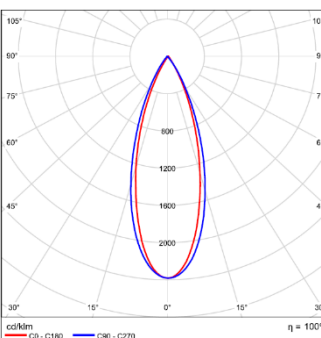

型号:	LGAR5-1836N-330BBK	LGAR5-3036N-330BBK
光束角:	33°	33°
系统功率:	18 W/m	30 W/m
系统光通量:	1213 lm	1895 lm
中心光强:	2893 cd	4521 cd
系统光效:	67 lm/W	63 lm/W