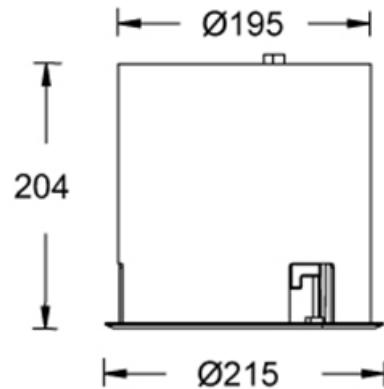

产品描述

PLANA Smart 系列智能遥控筒灯，整灯精致简洁，通过步进电机可实现水平和垂直方向的调节，配合多种智能控制系统，使用非常方便、灵活；同时具备精准的配光和极致的防眩效果。主要适用于美术馆、大型会议厅等场所。

产品特性

- 主体材质: 铝合金灯身
- 光学系统: 透镜
- 表面处理: 静电粉末喷涂
- 投射方向: 水平 0-355°、垂直 0-30°
- 配件/支架: 灯具自带防眩蜂窝
- 安规认证: CCC
- 防护等级: IP20
- 绝缘等级: Class I
- 环境温度: -20°C~40°C

产品规格

- 开孔尺寸: Ø200mm
- 天花厚度: 1mm~26mm
- 遮光角: 15°
- 光源类型: HP LED (7°) 和 COB (12°、24°、36°)
- 光源光通量: 3000K: 2750lm/25W; 3850lm/35W;
- 光源寿命: >50000h-L70 /B10-Ta25°C(LM-80/TM-21)
- 色温/显指: 2700K / 3000K/ 4000K, Ra90
- 光源色容差: 3 SDCM
- 输入电压: 220V~240V AC / 50Hz
- 调光控制: 遥控器 (投射方向调节&调光)
  APP (投射方向调节&调光, 蓝牙无线传输)
  0-10V+遥控器 (调光+投射方向调节)
  DMX512+遥控器 (调光+投射方向调节)
  DMX512 (投射方向调节&调光)
  (以上均须提前与项目现场系统做匹配性测试)
- 产品重量: 约 3.4Kg, 不含包装

订购模型

Model	Size	Trim	LED	Driver	Beam	CCT	Reflector	Finish
DDP Plana Smart	8	1	LM25 25W	B App	S 7°	27 2700K	W White	WT White
	8"	Round Trim	LM35 35W	G 遥控器	1 12°	30 3000K	B Black	BK Black
				D 0-10V+遥控器	2 24°	40 4000K		
				M DMX512+遥控器	3 36°			
			W DMX512					

示例: DDP81-LM25G-130WWT

WAC Lighting
www.waclighting.com (US)
www.waclighting.com.cn (China)

Headquarters
44 Harbor Park Drive • Port Washington, NY
Phone (516) 515.5000 • Fax (516) 515.5050

WAC Lighting(Shanghai)
14,Lane 299, Bi Sheng Road,Shanghai 201204
Phone (86.21) 3393.3558 • Fax (86.21) 3362.1598

WAC Lighting 保留对产品进行不定期设计更新的权利。2021-07-19